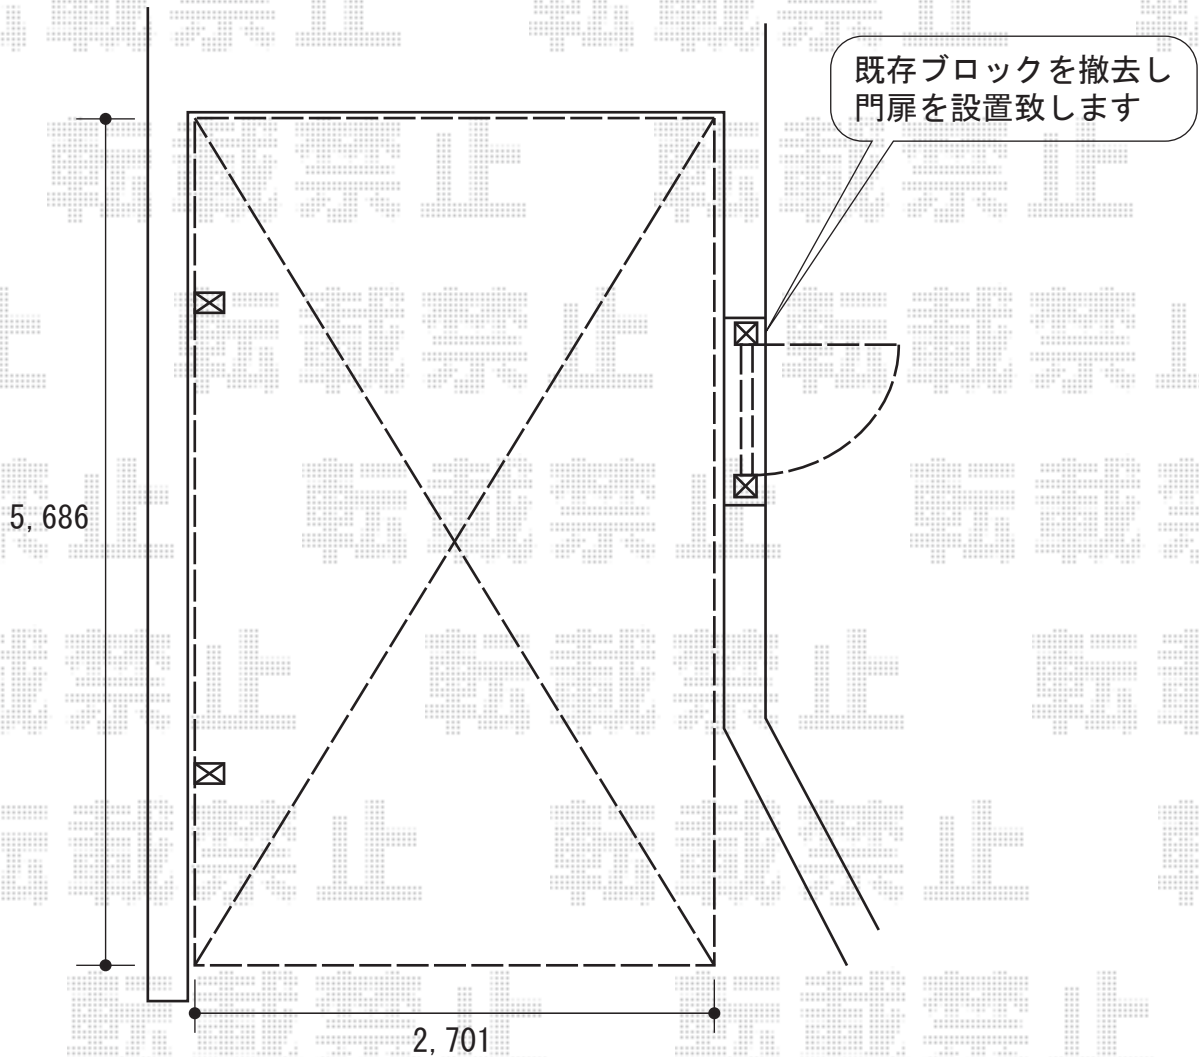

## カーポート・門扉

トステム カーポートシグマIII 積雪~20cm対応  
幅=2,701mm  
奥行=5,686mm  
色：シャイングレー  
屋根材：熱線吸収アクアポリカーボネート  
（ブルースモーク）  
柱仕様：標準柱仕様（有効高 約1,800mm）

TOEX ハイ千峰 片開き  
本体1枚（W×H）=900mm×1,000mm  
色：ブロンズ  
錠：ハイ千峰錠

現場状況や作図制限により概略図の内容と多少の違いが生じることがございます。  
施工時は、現場優先とさせていただきますので、お立会い頂き、  
最終のご指示のほど、何卒、宜しくお願い致します。