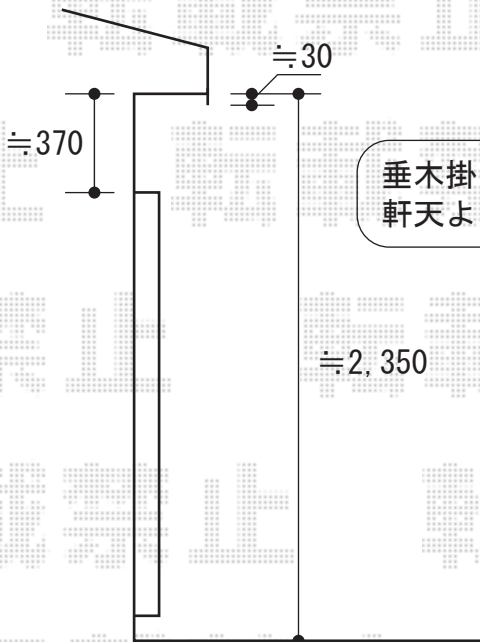

テラス屋根

垂木掛け取付位置は
軒天より約50mm下に致します

トステム
ライザーテラスII R型 単体 ルーフタイプ
積雪~20cm対応 上止め仕様
間口=関東間2間 (方杖芯々/屋根幅3,660mm)
出幅=4尺 (1,185mm)
色: オータムブラウン
屋根材: ポリカーボネート (ブルースモーク)
柱仕様: ルーフタイプ (柱無し)
外観左/方杖
外観右/持ち出し柱

現場状況や作図制限により概略図の内容と多少の違いが生じることがございます。
施工時は、現場優先とさせて頂きたく思いますので、お立会い頂き、
最終のご指示のほど、何卒、宜しくお願い致します。