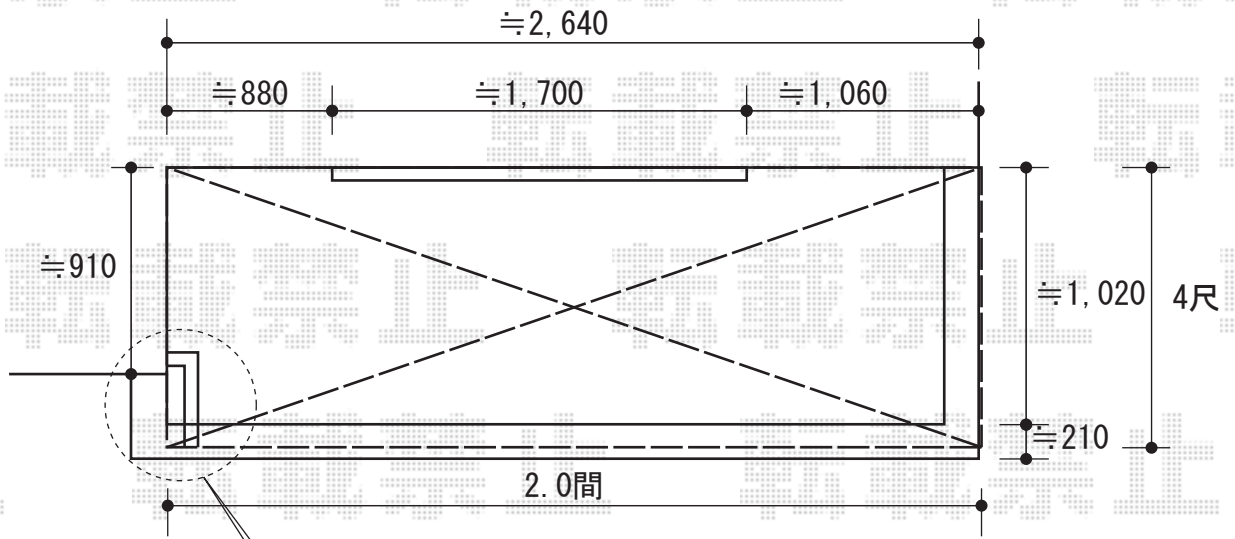

テラス屋根

垂木掛け取付位置は
軒天より約50mm下に致します

トステム
ライザーテラスII R型 単体 ルーフタイプ
積雪~20cm対応 上止め仕様
間口=関東間2間 (方杖芯々/屋根幅3,660mm)
出幅=4尺 (1,185mm)
色: オータムブラウン
屋根材: ポリカーボネート (ブルースモーク)
柱仕様: ルーフタイプ (柱無し)
外観左/方杖
外観右/持ち出し柱

現場状況や作図制限により概略図の内容と多少の違いが生じることがございます。
施工時は、現場優先とさせて頂きたく思いますので、お立会い頂き、
最終のご指示のほど、何卒、宜しくお願い致します。