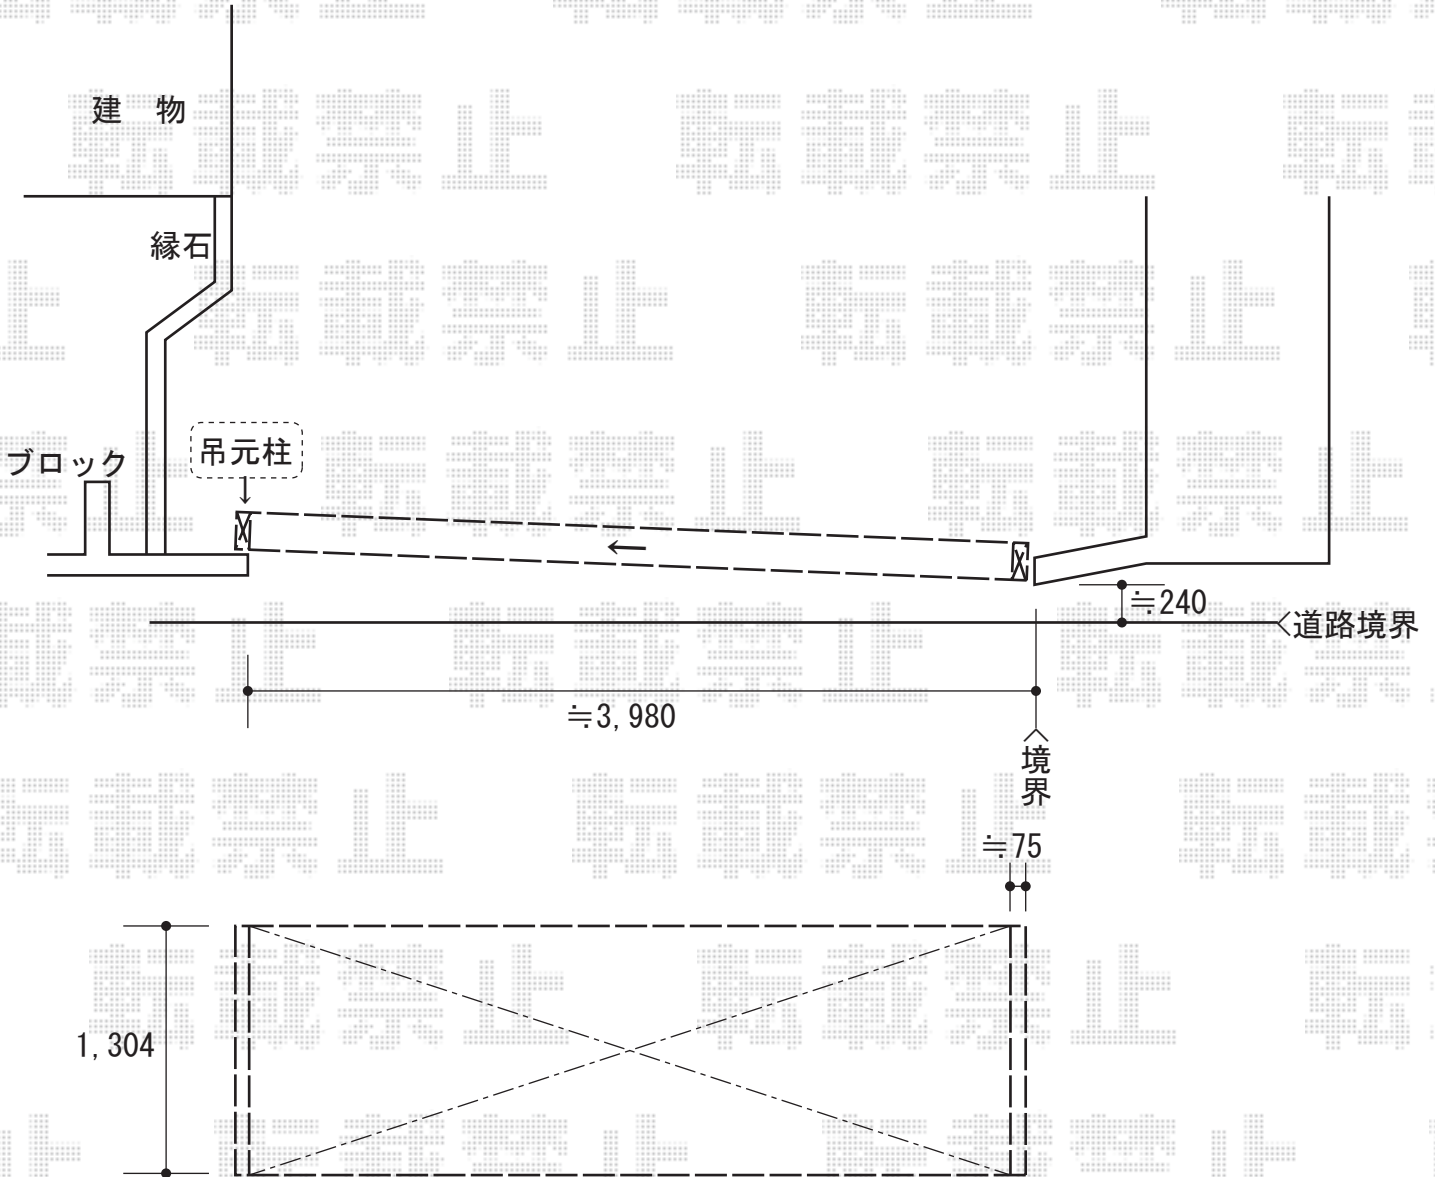

カーゲート

TOEX アルピタML ノンレール 片開き
開口幅=3,805mm
全幅=4,440mm
たたみ幅=560mm
高さ=1,300mm
色：マイルドブラック
キャスター数：3個
落棒数：2本

現場状況や作図制限により概略図の内容と多少の違いが生じることがございます。
施工時は、現場優先とさせて頂きたく思いますので、お立会い頂き、
最終のご指示のほど、何卒、宜しくお願い致します。

EX-SHOP
HTTP://WWW.EX-SHOP.NET

担当：堀