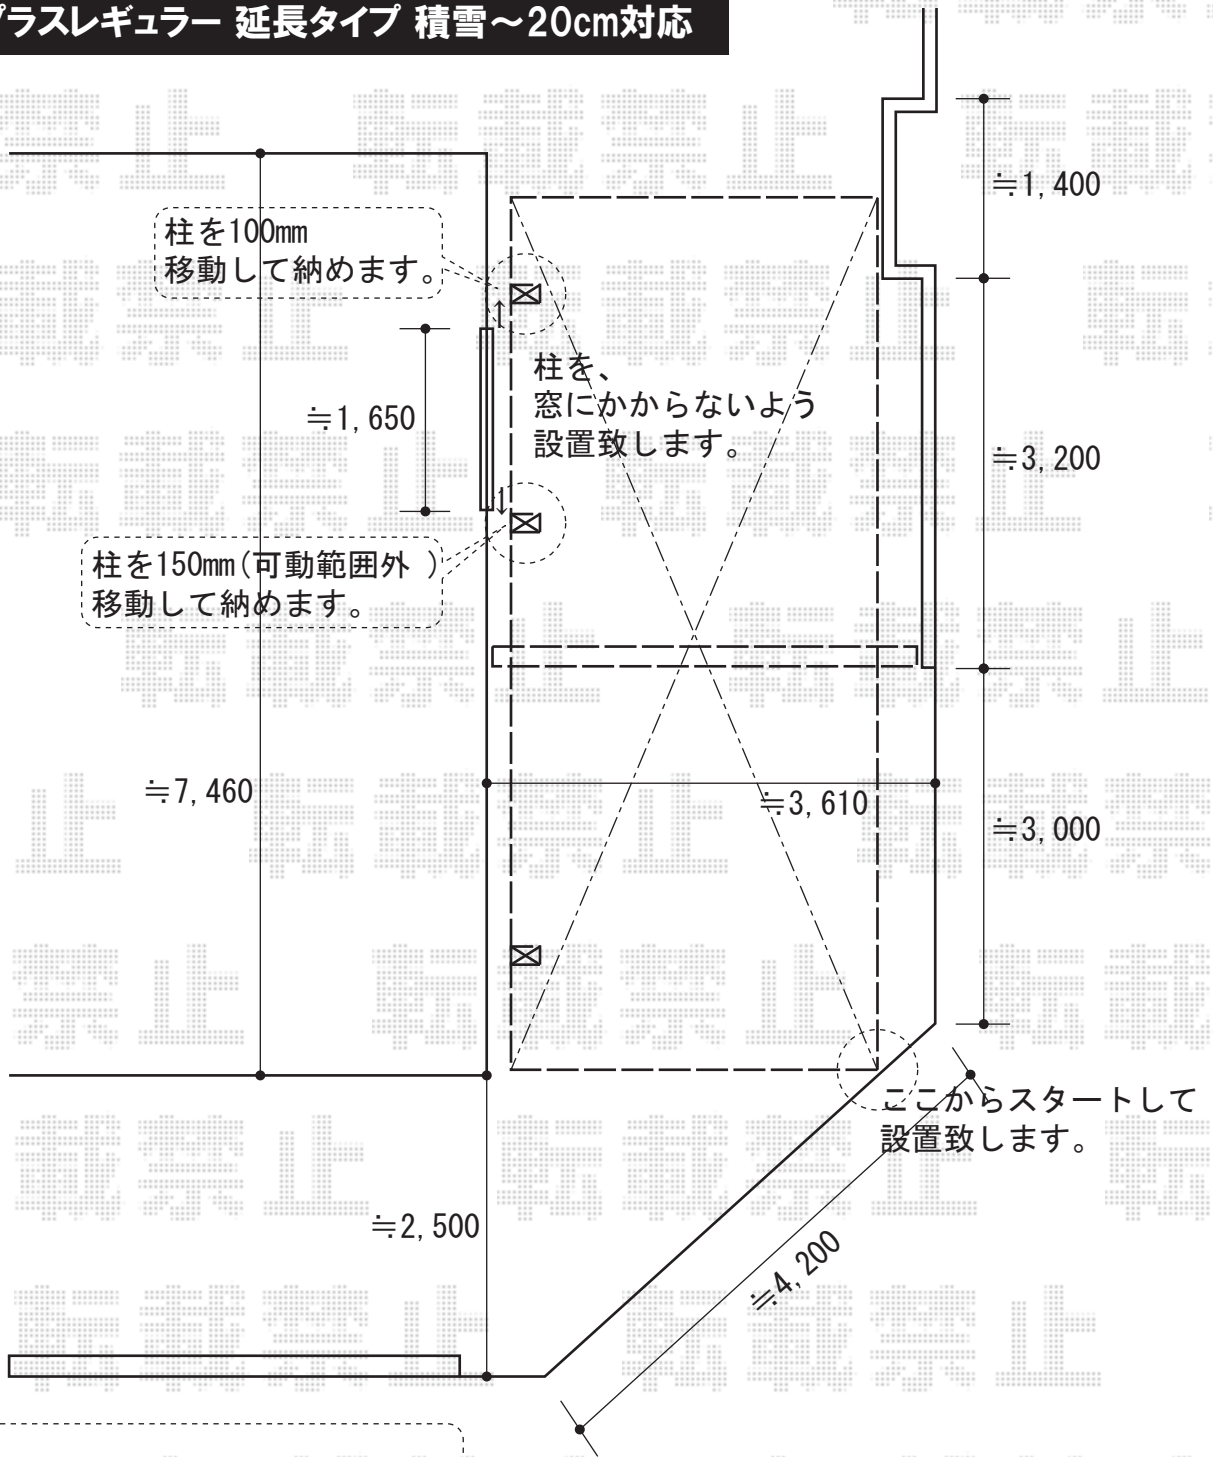

キューブポートプラスレギュラー 延長タイプ 積雪~20cm対応

TOEX
 キューブポートレギュラー 延長タイプ
 積雪~20cm対応

幅=3,001mm 奥行=7,112mm
 色：シャイングレー
 屋根材：未定
 柱仕様：ロング柱28仕様（有効高 約2,778mm）
 TOEX アルシャインL型Bタイプ
 ノンレールタイプ 片開き
 開口幅=3,362mm 全幅=3,532mm
 たたみ幅=459mm 高さ=1,250mm
 色：未定 キャスター数：2 落棒数：2

現場状況や作図制限により概略図の内容と多少の違いが生じることがございます。
 施工時は、現場優先とさせて頂きたく思いますので、お立会い頂き、
 最終のご指示のほど、何卒、宜しくお願い致します。

EX-SHOP
[HTTP://WWW.EX-SHOP.NET](http://www.ex-shop.net)

担当：越智