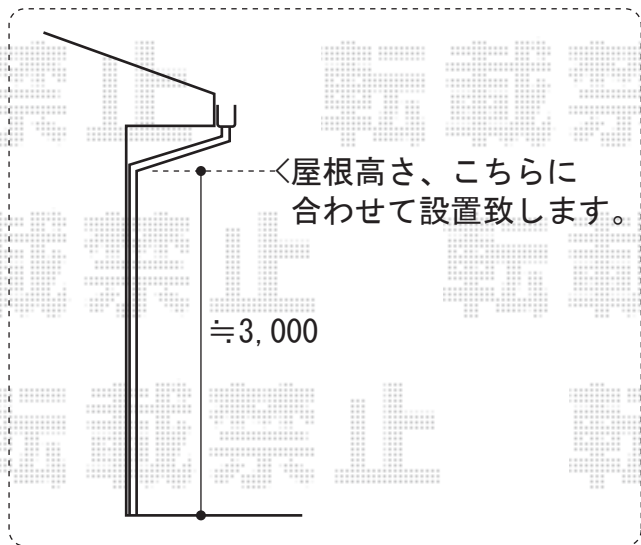

キューブポートプラスレギュラー 延長タイプ 積雪~20cm対応

TOEX
 キューブポートレギュラー 延長タイプ
 積雪~20cm対応

幅=3,001mm 奥行=7,112mm
 色：シャイングレー
 屋根材：未定
 柱仕様：ロング柱28仕様（有効高 約2,778mm）
 TOEX アルシャインL型Bタイプ
 ノンレールタイプ 片開き
 開口幅=3,362mm 全幅=3,532mm
 たたみ幅=459mm 高さ=1,250mm
 色：未定 キャスター数：2 落棒数：2