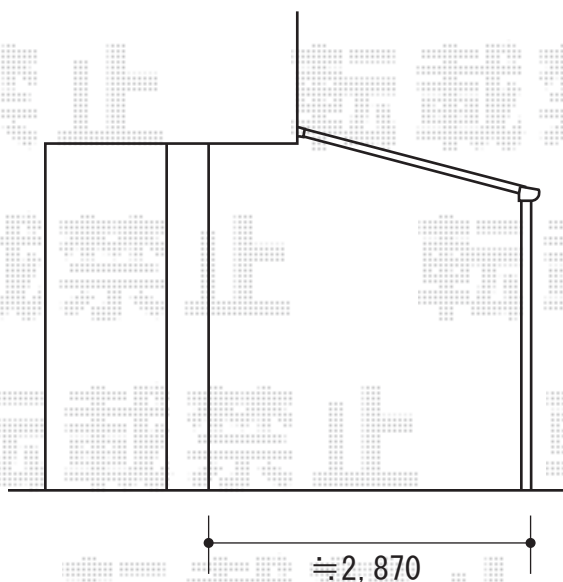

# カーゲート

カーゲート必要高さ=2,365mm  
施工に際して干渉する場合、  
樋の加工を行わせて頂きます。

TOEX ワイドオーバードアR1型 手動式

本体 (W×H) = (3,250×1,200mm)

色：オータムブラウン

柱仕様：ハイルーフ仕様 (有効高 約2,150mm)

現場状況や作図制限により概略図の内容と多少の違いが生じることがございます。  
施工時は、現場優先とさせて頂きたく思いますので、お立会い頂き、  
最終のご指示のほど、何卒、宜しくお願い致します。