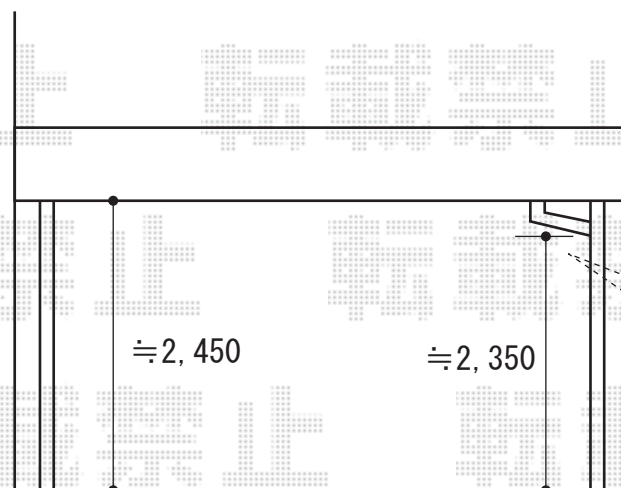

# カーゲート

カーゲート必要高さ=2,365mm  
施工に際して干渉する場合、  
樋の加工を行わせて頂きます。

TOEX ワイドオーバードアR1型 手動式

本体 (W×H) = (3,250×1,200mm)

色：オータムブラウン

柱仕様：ハイルーフ仕様 (有効高 約2,150mm)

現場状況や作図制限により概略図の内容と多少の違いが生じることがございます。  
施工時は、現場優先とさせて頂きたく思いますので、お立会い頂き、  
最終のご指示のほど、何卒、宜しくお願い致します。