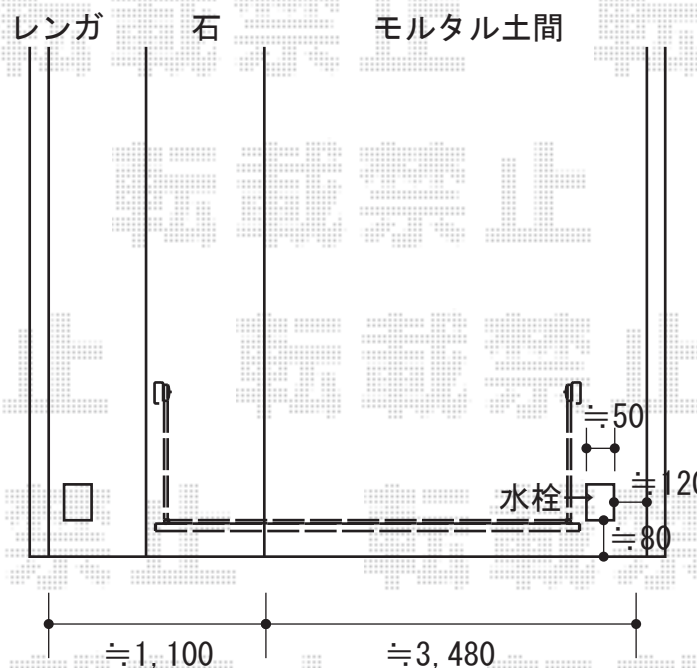

# カーゲート

カーゲート必要高さ=2,365mm  
施工に際して干渉する場合、  
樋の加工を行わせて頂きます。

TOEX ワイドオーバードアR1型 手動式

本体 (W×H) = (3,250×1,200mm)

色：オータムブラウン

柱仕様：ハイルーフ仕様 (有効高 約2,150mm)

現場状況や作図制限により概略図の内容と多少の違いが生じることがございます。  
施工時は、現場優先とさせて頂きたく思いますので、お立会い頂き、  
最終のご指示のほど、何卒、宜しくお願い致します。