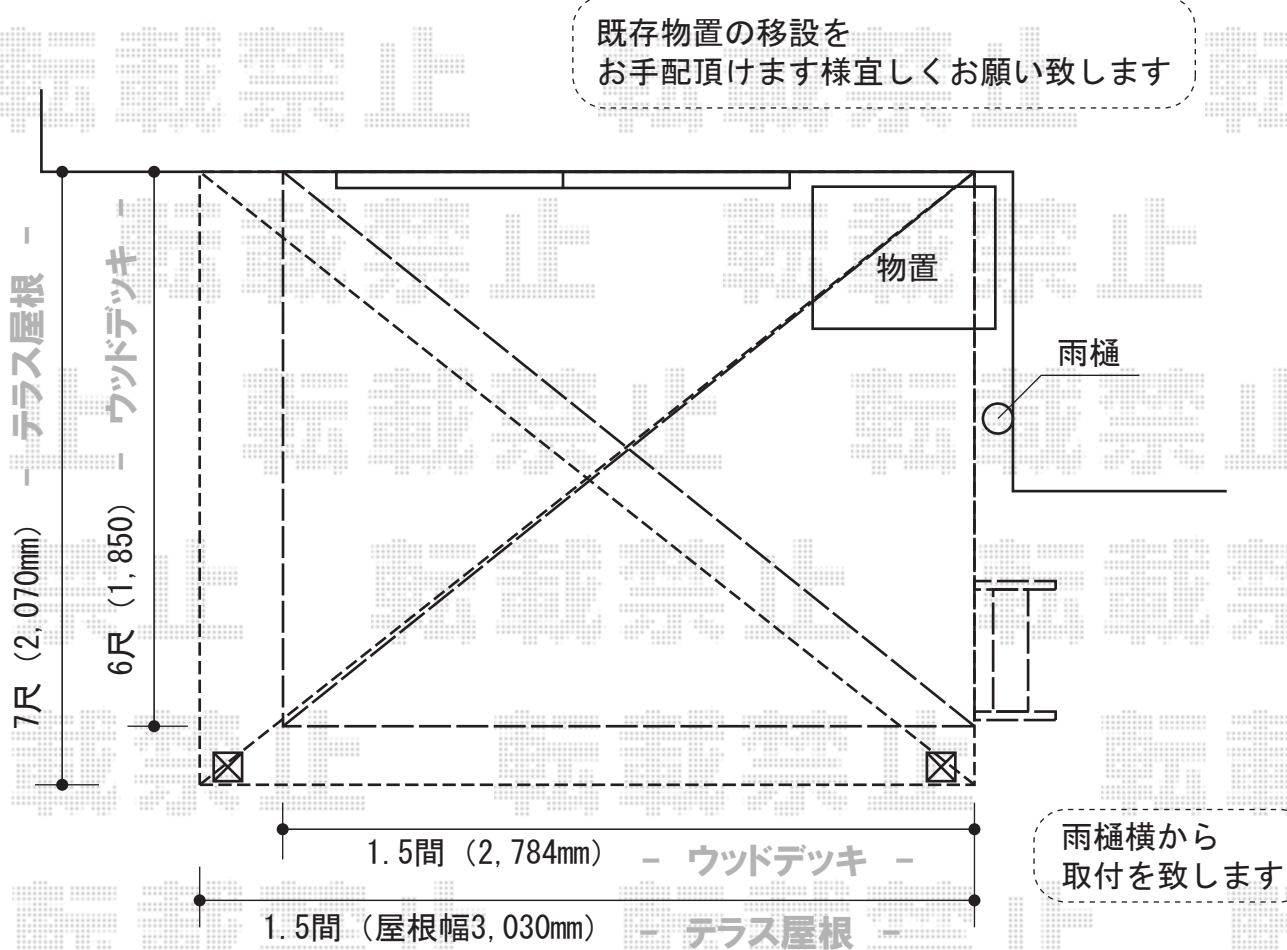

## ウッドデッキ・テラス屋根

YKK AP リウッドデッキII 単体  
間口=関東間1.5間 (2,784mm)  
出幅=6尺 (1,850mm)  
色: レッドブラウン  
束柱: KSタイプ (高さ=400~500mm)  
オプション: リウッドステップ 3段 Sタイプ

YKK AP ヴェクター R型 単体 テラスタイプ 積雪~20cm対応  
間口=関東間1.5間 (柱芯々2,845mm 屋根幅3,030mm)  
出幅=7尺 (2,070mm)  
色: プラチナステン  
屋根材: ポリカーボネート (アースブルー)  
柱仕様: 柱位置固定タイプ  
オプション: 吊り下げ物干し 標準 2本入