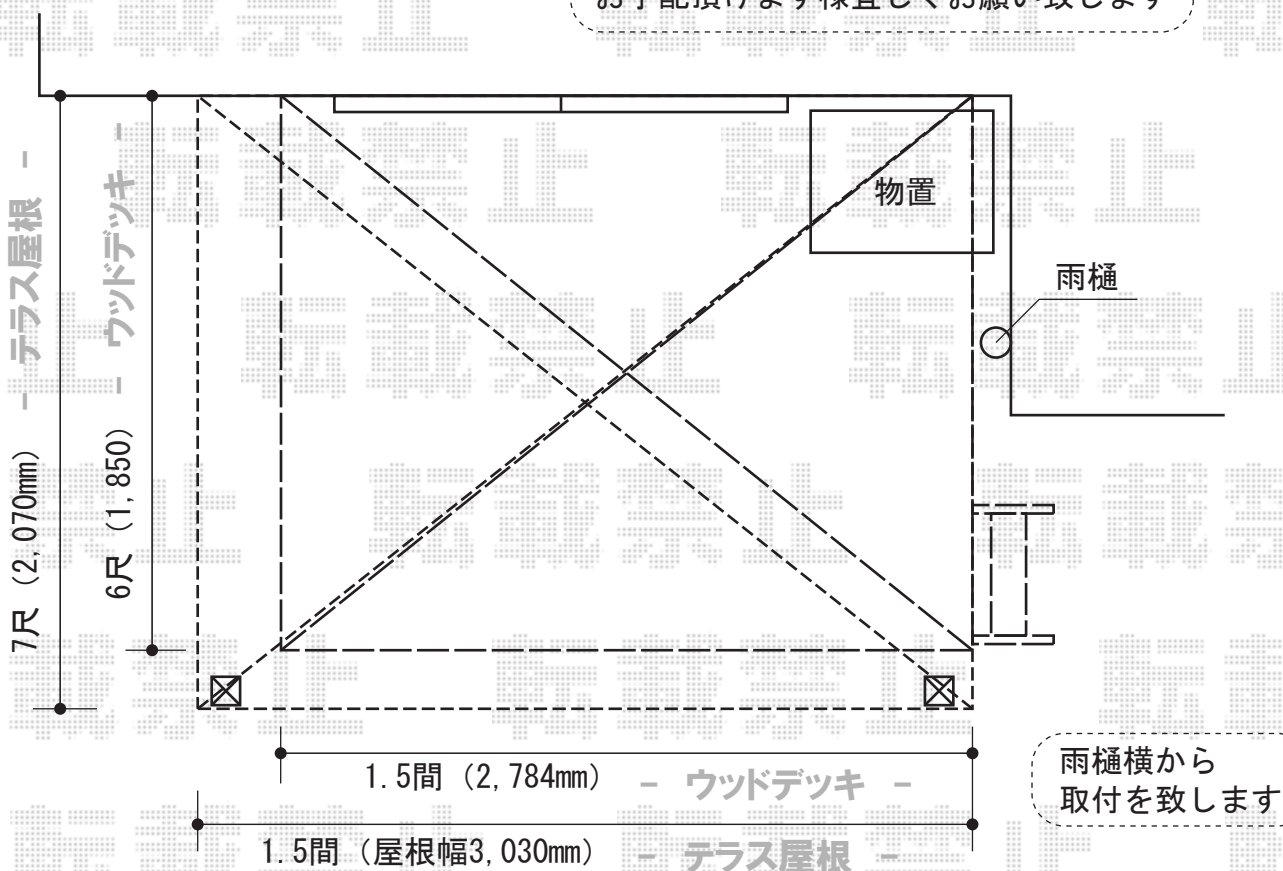

## ウッドデッキ・テラス屋根

既存物置の移設を  
お手配頂けます様宜しくお願い致します

YKK AP リウッドデッキII 単体  
間口=関東間1.5間 (2,784mm)  
出幅=6尺 (1,850mm)  
色：レッドブラウン  
束柱：KSタイプ (高さ=400~500mm)  
オプション：リウッドステップ 3段 Sタイプ  
オプション：ペットガード H=450用 (色：カームブラック)

YKK AP ヴェクター R型 単体 テラスタイプ 積雪~20cm対応  
間口=関東間1.5間 (柱芯々2,845mm 屋根幅3,030mm)  
出幅=7尺 (2,070mm)  
色：プラチナステン  
屋根材：ポリカーボネート (アースブルー)  
柱仕様：柱位置固定タイプ

現場状況や作図制限により概略図の内容と多少の違いが生じることがございます。  
施工時は、現場優先とさせて頂きたく思いますので、お立会い頂き、  
最終のご指示のほど、何卒、宜しくお願い致します。