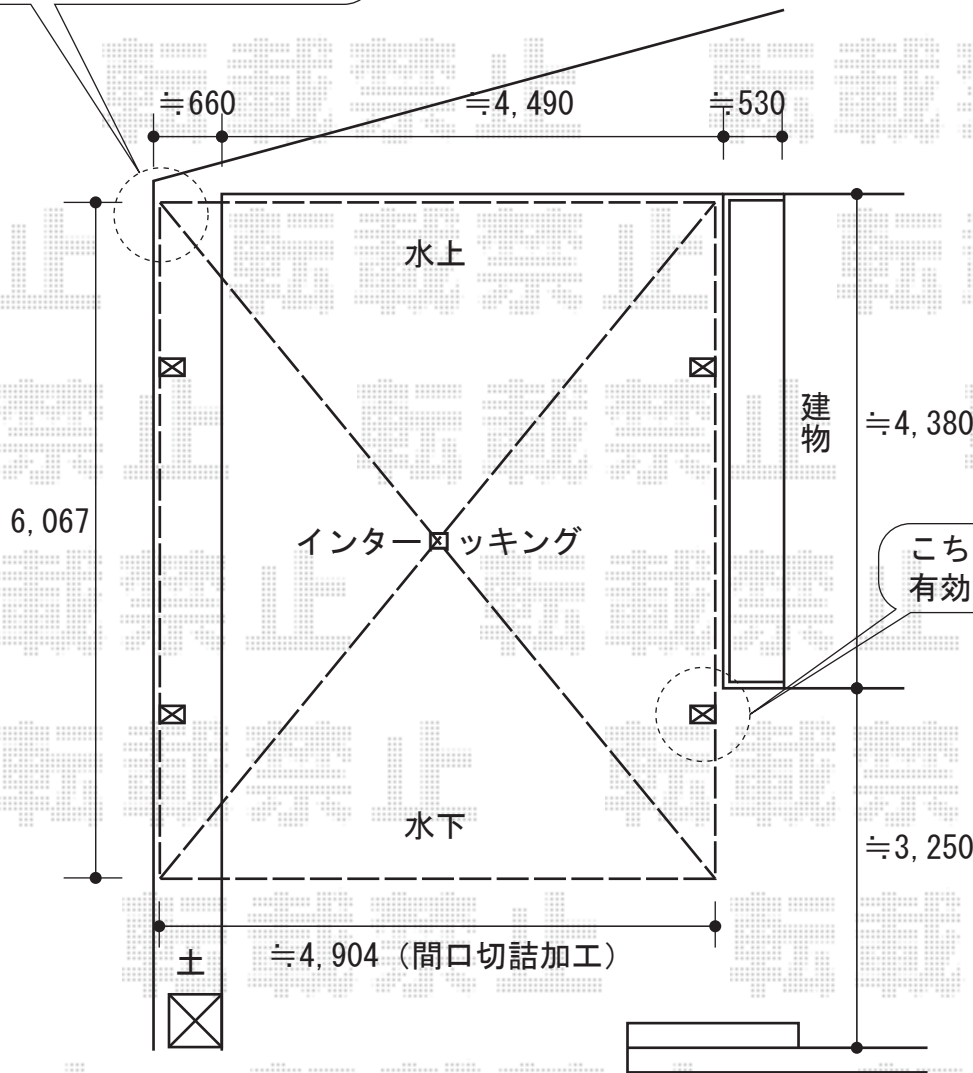

テリオスポートII 2台用 積雪~30cm対応

トステム テリオスポートII 2台用 積雪~30cm対応
 幅=5,504mm
 奥行=6,067mm
 色：シャイングレー
 屋根材：遮光タイプ/折板(別途)
 柱仕様：角柱4本/標準柱仕様(有効高 約2,300mm)
 タイトフレーム：塗装無し

こちらのコーナー側に
出来るだけ寄せて取付致します

こちらの柱で
有効高約2,300mmです

母屋軒先高さ

現場状況や作図制限により概略図の内容と多少の違いが生じることがございます。
 施工時は、現場優先とさせて頂きたく思いますので、お立会い頂き、
 最終のご指示のほど、何卒、宜しくお願い致します。