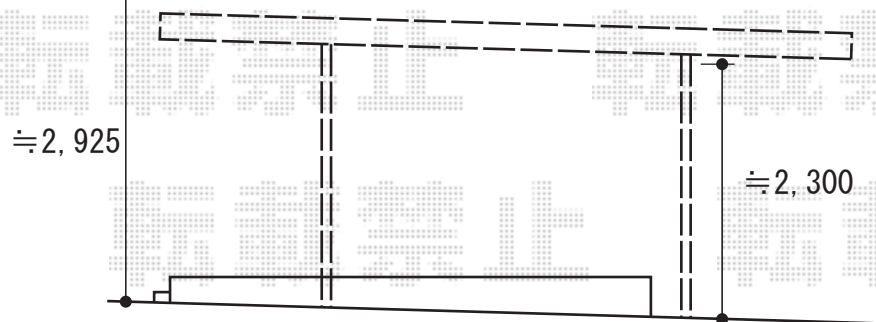

テリオスポートII 2台用 積雪~30cm対応

トステム テリオスポートII 2台用 積雪~30cm対応
 幅=5,504mm
 奥行=6,067mm
 色：シャイングレー
 屋根材：遮光タイプ/折板(別途)
 柱仕様：角柱4本/標準柱仕様(有効高 約2,300mm)
 タイトフレーム：塗装無し

こちらのコーナー側に
出来るだけ寄せて取付致します

こちらの柱で
有効高約2,300mmです

母屋軒先高さ

現場状況や作図制限により概略図の内容と多少の違いが生じることがございます。
 施工時は、現場優先とさせて頂きたく思いますので、お立会い頂き、
 最終のご指示のほど、何卒、宜しくお願い致します。