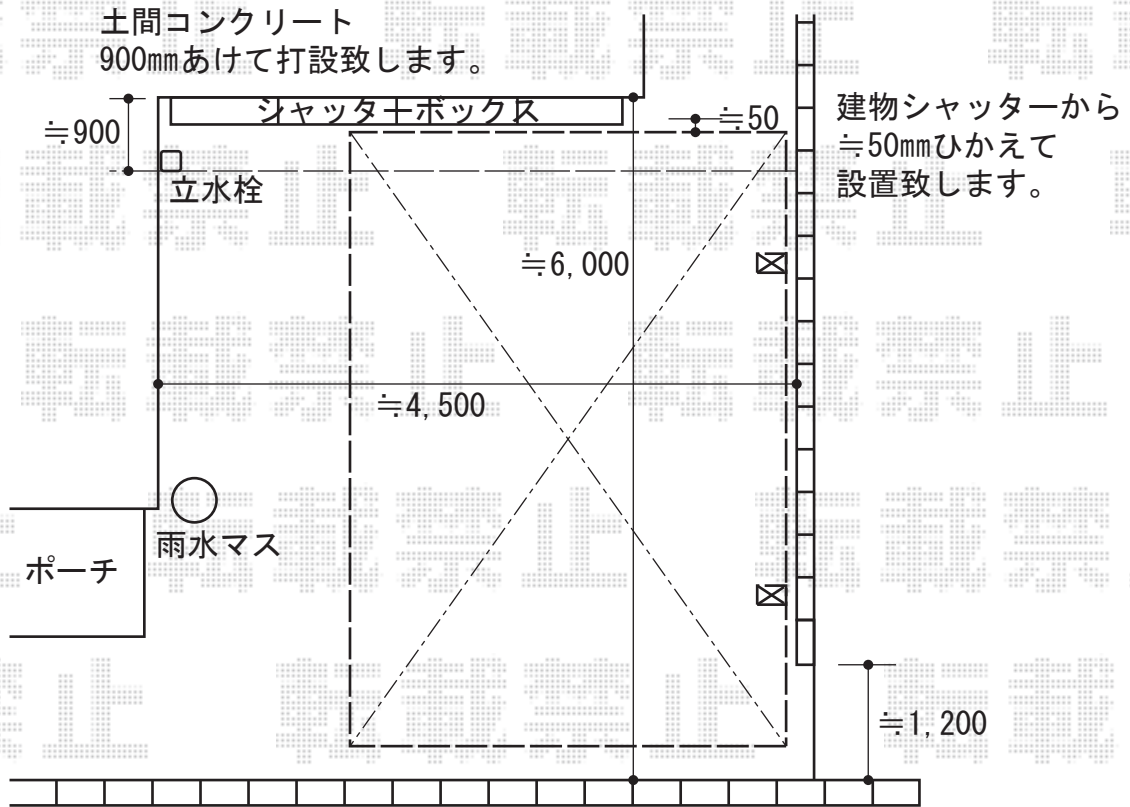

カーポート

EX-SHOP プレシオスポート 積雪~20cm対応
幅=2,702mm
奥行=5,052mm
色：ノーブルステン
屋根材：熱線遮断ポリカーボネート（アースブルーマット調）
柱仕様：ハイルーフ仕様（有効高 約2,355mm）

現場状況や作図制限により概略図の内容と多少の違いが生じることがございます。
施工時は、現場優先とさせて頂きたく思いますので、お立会い頂き、
最終のご指示のほど、何卒、宜しくお願い致します。