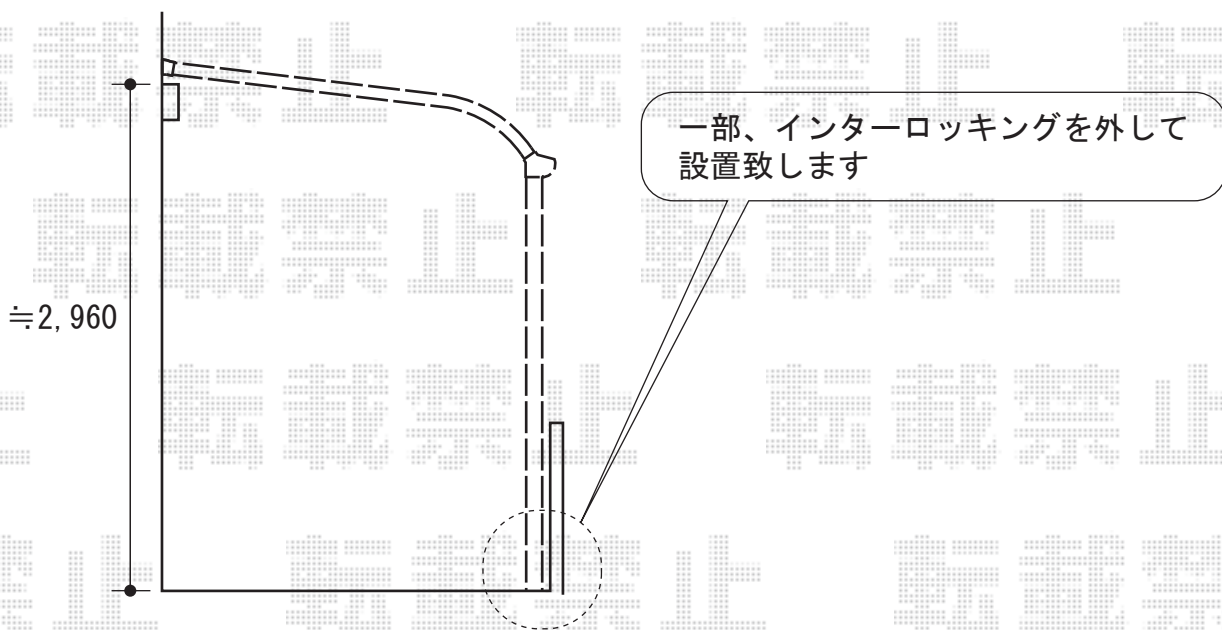

# テラス屋根

トステム ライザーテラスII R型 単体 テラスタイプ 積雪~20cm対応  
 間口=関東間2.5間通し (柱芯々4,350mm 屋根幅4,570mm)  
 出幅=8尺 (2,385mm)  
 色 : シャイングレー  
 屋根材 : ポリカーボネート (クリアマット・すりガラス調)  
 柱仕様 : 柱位置固定タイプ  
 オプション : 吊り下げ物干し 標準 2本入

現場状況や作図制限により概略図の内容と多少の違いが生じることがございます。  
 施工時は、現場優先とさせて頂きたく思いますので、お立会い頂き、  
 最終のご指示のほど、何卒、宜しくお願い致します。