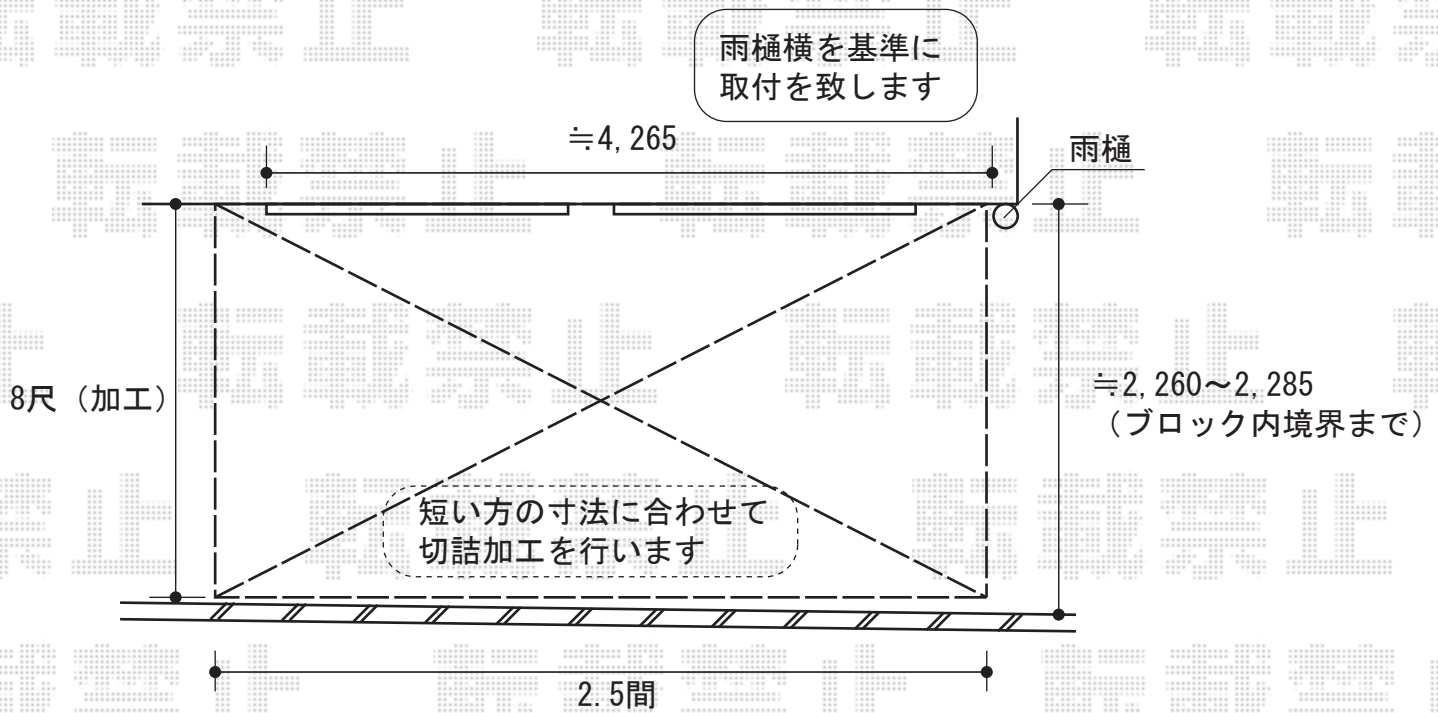

# テラス屋根

トステム ライザーテラスII R型 単体 テラスタイプ 積雪~20cm対応  
 間口=関東間2.5間通し (柱芯々4,350mm 屋根幅4,570mm)  
 出幅=8尺 (2,385mm)  
 色 : シャイングレー  
 屋根材 : ポリカーボネート (クリアマット・すりガラス調)  
 柱仕様 : 柱位置固定タイプ  
 オプション : 吊り下げ物干し 標準 2本入

現場状況や作図制限により概略図の内容と多少の違いが生じることがございます。  
 施工時は、現場優先とさせて頂きたく思いますので、お立会い頂き、  
 最終のご指示のほど、何卒、宜しくお願い致します。