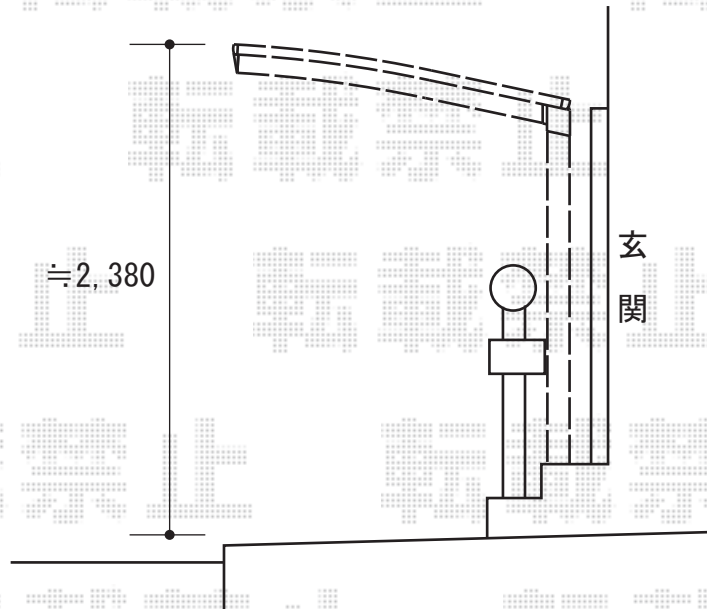

# カーポート

YKK AP  
レイナポートミニ 積雪~20cm対応  
幅=2,100mm  
奥行=2,188mm  
色：プラチナステン  
屋根材：熱線遮断ポリカーボネート  
(アースブルーマット調)  
柱仕様：標準柱仕様 (有効高 約1,800mm)

現場状況や作図制限により概略図の内容と多少の違いが生じることがございます。  
施工時は、現場優先とさせて頂きたく思いますので、お立会い頂き、  
最終のご指示のほど、何卒、宜しくお願い致します。