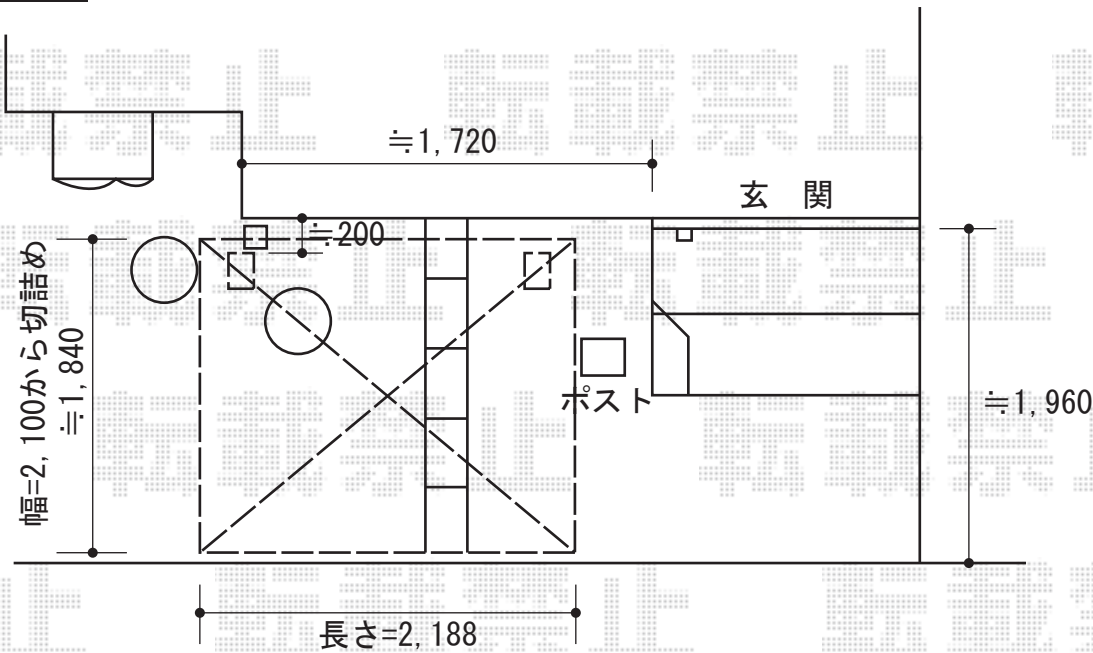

# カーポート

YKK AP  
レイナポートミニ 積雪~20cm対応  
幅=2,100mm  
奥行=2,188mm  
色：プラチナステン  
屋根材：熱線遮断ポリカーボネート  
(アースブルーマット調)  
柱仕様：標準柱仕様 (有効高 約1,800mm)

現場状況や作図制限により概略図の内容と多少の違いが生じることがございます。  
施工時は、現場優先とさせて頂きたく思いますので、お立会い頂き、  
最終のご指示のほど、何卒、宜しくお願い致します。