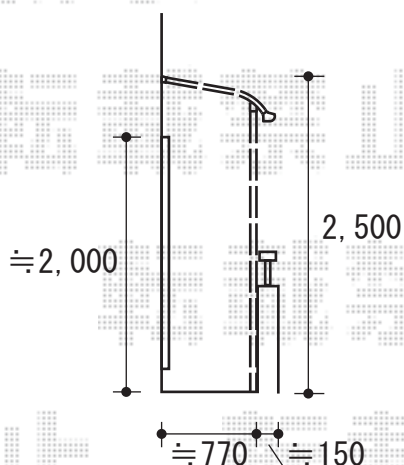

ライザーテラスII R型 単体 屋根タイプ 積雪~20cm対応

約1,800mmの高さに
壁付物干を設置致します

BOXの扉が90度開く間隔を
あけて設置致します

トステム

ライザーテラスII R型 単体 屋根タイプ 積雪~20cm対応

間口=関東間2.0間 (柱芯々3,440mm 屋根幅3,660mm)

出幅=3尺 (885mm)

色: ブラック

屋根材: ポリカーボネート (ブラウン)

柱仕様: 柱奥行移動タイプ

オプション: 壁付け物干し (標準タイプ) 2本入

現場状況や作図制限により概略図の内容と多少の違いが生じることがございます。
施工時は、現場優先とさせて頂きたく思いますので、お立会い頂き、
最終のご指示のほど、何卒、宜しくお願い致します。

EX-SHOP
HTTP://WWW.EX-SHOP.NET

担当: 越智

全ての著作権は、エクスショップに帰属します。当社とのお取引目的外の使用・複製・転載禁止となっております。