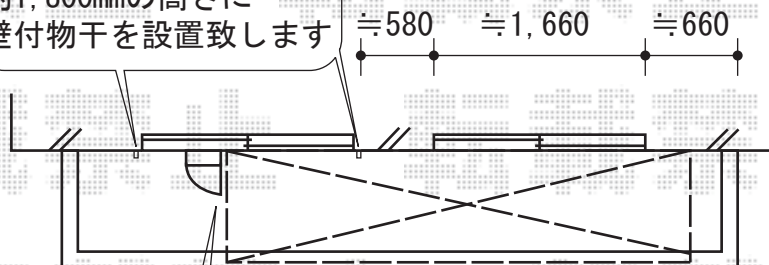

ライザーテラスII R型 単体 屋根タイプ 積雪~20cm対応

約1,800mmの高さに
壁付物干を設置致します

BOXの扉が90度開く間隔を
あけて設置致します

トステム

ライザーテラスII R型 単体 屋根タイプ 積雪~20cm対応

間口=関東間2.0間 (柱芯々3,440mm 屋根幅3,660mm)

出幅=3尺 (885mm)

色: ブラック

屋根材: ポリカーボネート (ブラウン)

柱仕様: 柱奥行移動タイプ

オプション: 壁付け物干し (標準タイプ) 2本入

現場状況や作図制限により概略図の内容と多少の違いが生じることがございます。
施工時は、現場優先とさせて頂きたく思いますので、お立会い頂き、
最終のご指示のほど、何卒、宜しくお願い致します。

EX-SHOP
HTTP://WWW.EX-SHOP.NET

担当: 越智

全ての著作権は、エクスショップに帰属します。当社とのお取引目的外の使用・複製・転載禁止となっております。