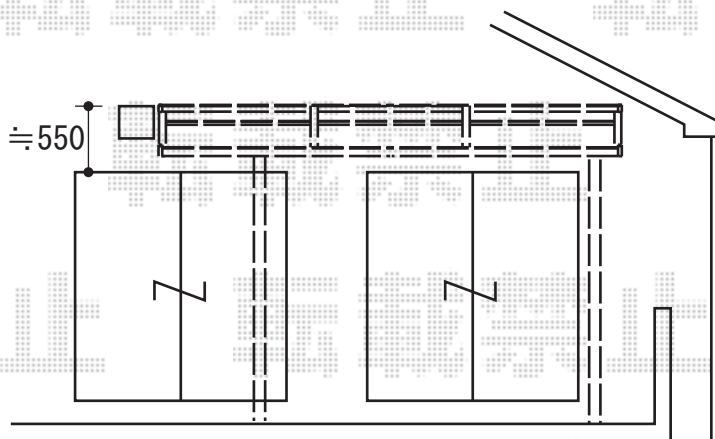

ライザーテラスII R型 単体 屋根タイプ 積雪~20cm対応

約1,800mmの高さに
壁付物干を設置致します

BOXの扉が90度開く間隔を
あけて設置致します

トステム

ライザーテラスII R型 単体 屋根タイプ 積雪~20cm対応

間口=関東間2.0間 (柱芯々3,440mm 屋根幅3,660mm)

出幅=3尺 (885mm)

色: ブラック

屋根材: ポリカーボネート (ブラウン)

柱仕様: 柱奥行移動タイプ

オプション: 壁付け物干し (標準タイプ) 2本入

現場状況や作図制限により概略図の内容と多少の違いが生じることがございます。
施工時は、現場優先とさせて頂きたく思いますので、お立会い頂き、
最終のご指示のほど、何卒、宜しくお願い致します。

EX-SHOP
HTTP://WWW.EX-SHOP.NET

担当: 越智

全ての著作権は、エクスショップに帰属します。当社とのお取引目的外の使用・複製・転載禁止となっております。