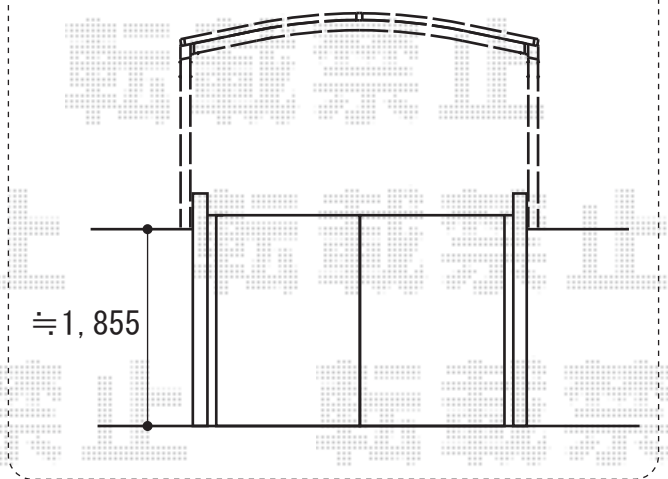

【正面イメージ図】

トステム
 カーポートシグマIII
 ワイドタイプ 積雪~20cm対応
 幅=3,625mm
 奥行=4,980mm
 色：ホワイト
 屋根材：熱線吸収アクアポリカーボネート
 (ブルースモーク)
 柱仕様：標準柱仕様(有効高 約1,800mm)
 サイドパネル：2段[H800+800mmタイプ]

現場状況や作図制限により概略図の内容と多少の違いが生じることがございます。
 施工時は、現場優先とさせて頂きたく思いますので、お立会い頂き、
 最終のご指示のほど、何卒、宜しくお願い致します。