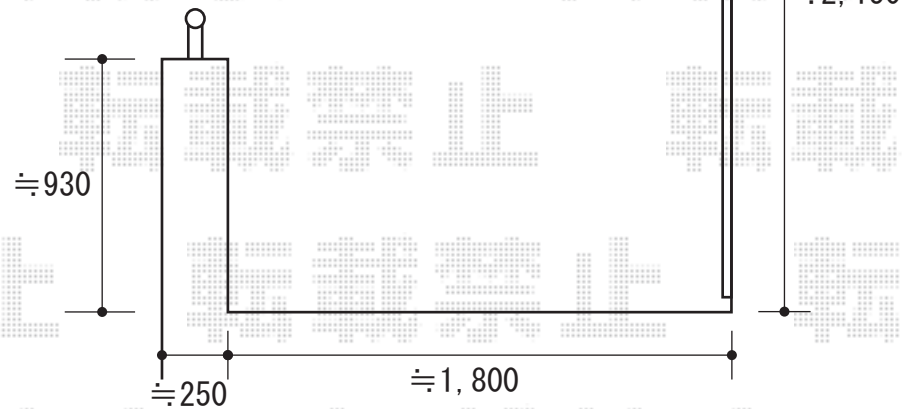

オーニング

間口=2.0間
サッシセンター振分けで取付け致します。

彩鳥C型 ボックスタイプ 手動式
間口=関東間2.0間 (3,670mm)
出幅=1,500mm
本体色：ブラック
キャンバス：ポリエステル (アイビーグリーン)
駆動：手動式 外観左駆動
クランクハンドル：1,500mmタイプ
追加部材：ベースプレート

現場状況や作図制限により概略図の内容と多少の違いが生じることがございます。
施工時は、現場優先とさせて頂きたく思いますので、お立会い頂き、
最終のご指示のほど、何卒、宜しくお願い致します。