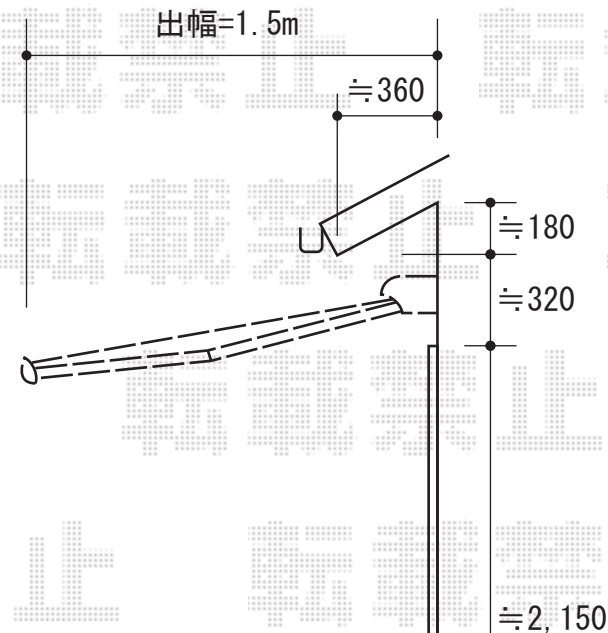

オーニング

間口=2.0間
サッシセンター振分けで取付け致します。

彩鳥C型 ボックスタイプ 手動式
間口=関東間2.0間 (3,670mm)
出幅=1,500mm
本体色：ブラック
キャンバス：ポリエステル (アイビーグリーン)
駆動：手動式 外観左駆動
クランクハンドル：1,500mmタイプ
追加部材：ベースプレート

現場状況や作図制限により概略図の内容と多少の違いが生じることがございます。
施工時は、現場優先とさせて頂きたく思いますので、お立会い頂き、
最終のご指示のほど、何卒、宜しくお願い致します。