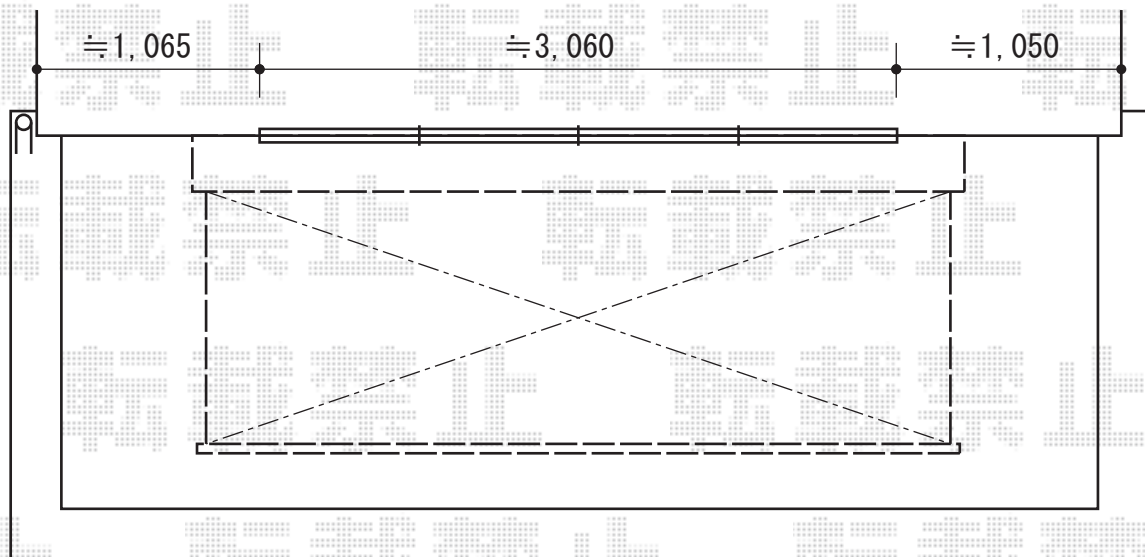

オーニング

間口=2.0間
サッシセンター振分けで取付け致します。

彩鳥C型 ボックスタイプ 手動式
間口=関東間2.0間 (3,670mm)
出幅=1,500mm
本体色：ブラック
キャンバス：ポリエステル (アイビーグリーン)
駆動：手動式 外観左駆動
クランクハンドル：1,500mmタイプ
追加部材：ベースプレート

現場状況や作図制限により概略図の内容と多少の違いが生じることがございます。
施工時は、現場優先とさせて頂きたく思いますので、お立会い頂き、
最終のご指示のほど、何卒、宜しくお願い致します。