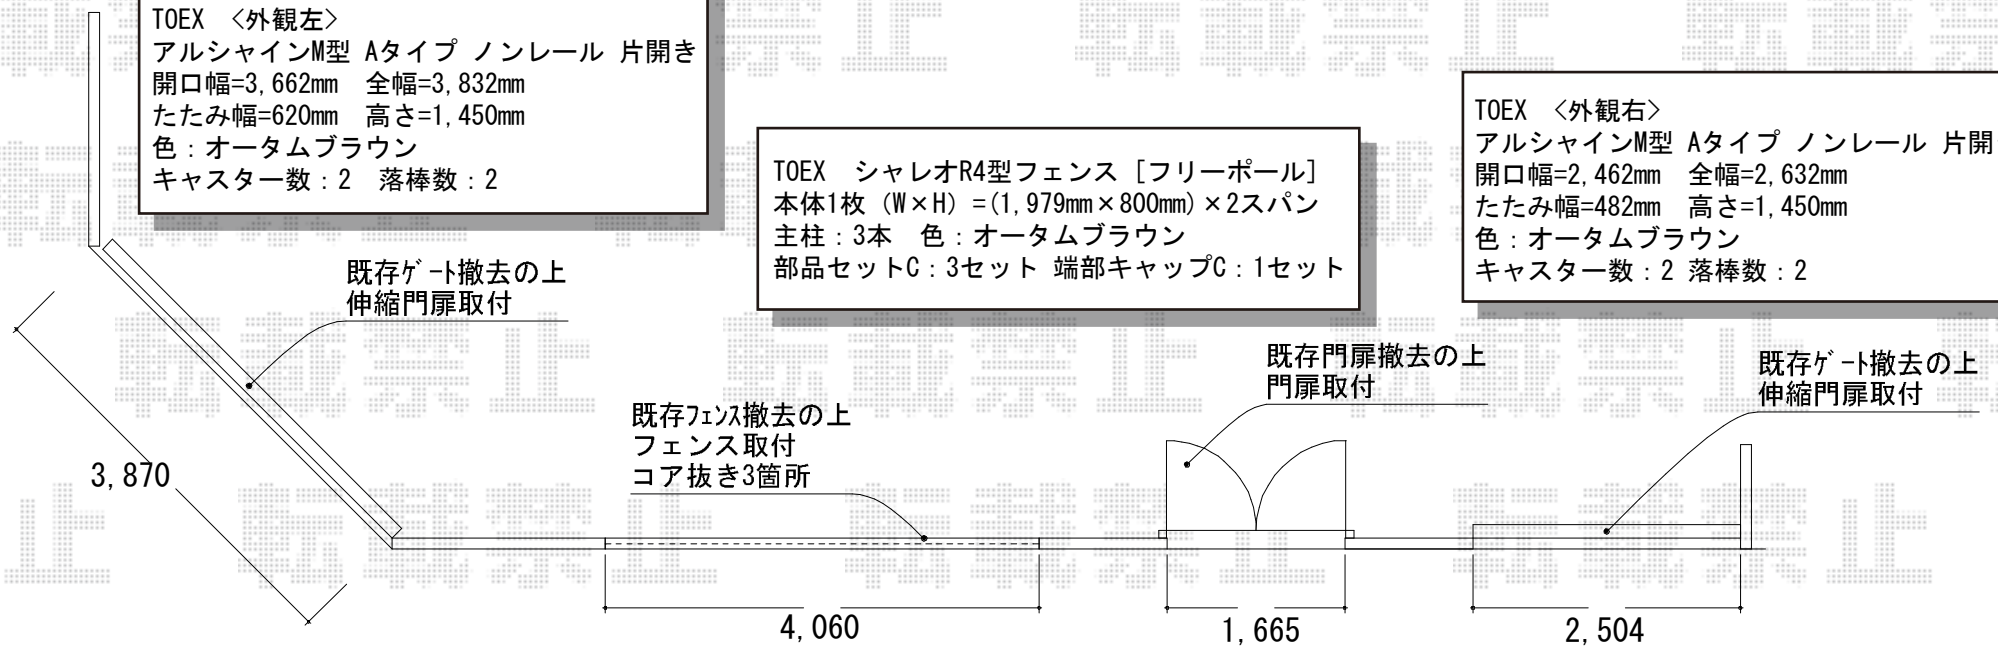

カーゲート・フェンス・門扉

TOEX <外観左>
 アルシャインM型 Aタイプ ノンレール 片開き
 開口幅=3,662mm 全幅=3,832mm
 たたみ幅=620mm 高さ=1,450mm
 色：オータムブラウン
 キャスター数：2 落棒数：2

TOEX シャレオR4型フェンス [フリーポール]
 本体1枚 (W×H) =(1,979mm×800mm)×2スパン
 支柱：3本 色：オータムブラウン
 部品セットC：3セット 端部キャップC：1セット

TOEX <外観右>
 アルシャインM型 Aタイプ ノンレール 片開き
 開口幅=2,462mm 全幅=2,632mm
 たたみ幅=482mm 高さ=1,450mm
 色：オータムブラウン
 キャスター数：2 落棒数：2

TOEX シャレオR4型 両開き
 本体1枚 (W×H) =800mm×1,200mm
 色：オータムブラウン
 錠：シリンダーRD錠

現場状況や作図制限により概略図の内容と多少の違いが生じることがございます。
 施工時は、現場優先とさせて頂きたく思いますので、お立会い頂き、
 最終のご指示のほど、何卒、宜しくお願い致します。