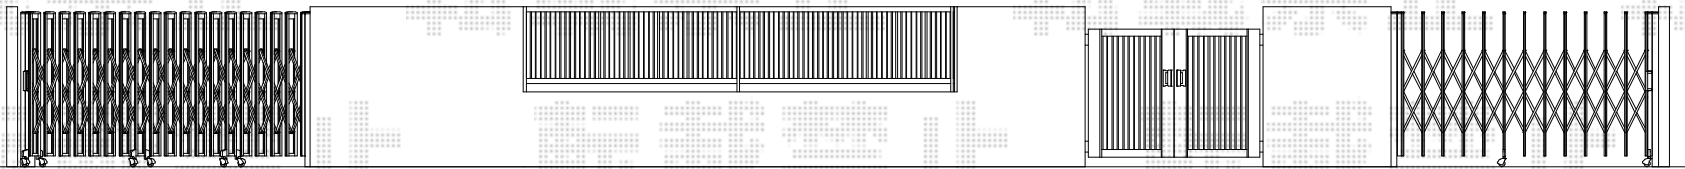

カーゲート・フェンス・門扉

TOEX <外観左>
 アルシャインM型 Aタイプ ノンレール 片開き
 開口幅=3,662mm 全幅=3,832mm
 たたみ幅=620mm 高さ=1,450mm
 色：オータムブラウン
 キャスター数：2 落棒数：2

TOEX シャレオR4型フェンス [フリーポール]
 本体1枚 (W×H) =(1,979mm×800mm)×2スパン
 支柱：3本 色：オータムブラウン
 部品セットC：3セット 端部キャップC：1セット

TOEX <外観右>
 アルシャインM型 Aタイプ ノンレール 片開き
 開口幅=2,462mm 全幅=2,632mm
 たたみ幅=482mm 高さ=1,450mm
 色：オータムブラウン
 キャスター数：2 落棒数：2

TOEX シャレオR4型 両開き
 本体1枚 (W×H) =800mm×1,200mm
 色：オータムブラウン
 錠：シリンダーRD錠

現場状況や作図制限により概略図の内容と多少の違いが生じることがございます。
 施工時は、現場優先とさせて頂きたく思いますので、お立会い頂き、
 最終のご指示のほど、何卒、宜しくお願い致します。