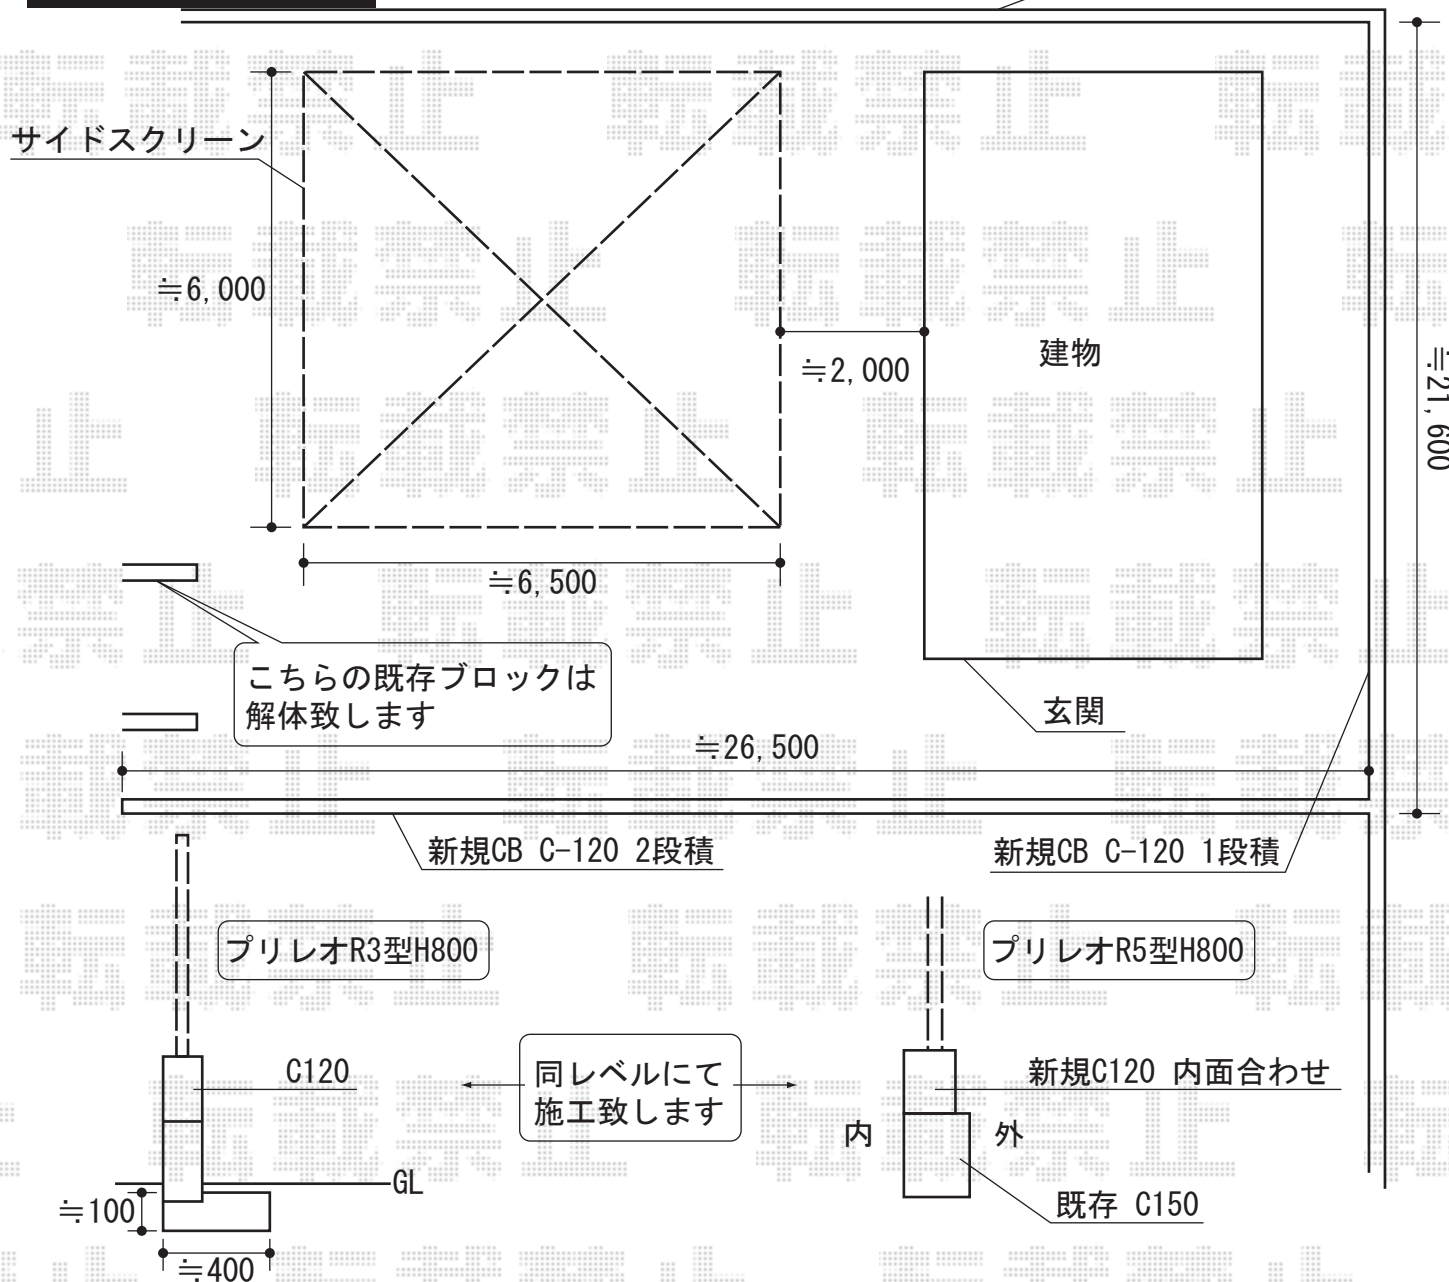

# フェンス・カーポート

既存CB C150

TOEX プリレオR3型フェンス フリーポールタイプ  
 本体1枚 (W×H) = (W1,979.5mm×H800) ×14スパン  
 自由柱 : T-8×15本  
 部品セット : 部品セット×15  
 部品セット : 端部カバー×1  
 部品セット : 端部キャップ×1  
 色 : シャイングレー【仮】

TOEX プリレオR5型フェンス フリーポールタイプ  
 本体1枚 (W×H) = (W1,979.5mm×H800mm) ×11枚  
 柱 : フリーポール (T-8) ×12本  
 部品 : 部品セットA×12セット  
 部品 : 端部カバー (切り詰め用・側枠セット)  
 部品 : 端部キャップ×1セット  
 色 : シャイングレー【仮】

トステム カーブポートシグマⅢ ワイドタイプ  
 積雪~20cm対応  
 幅=6,060mm  
 奥行=5,686mm  
 色 : シャイングレー  
 屋根材 : 熱線吸収ポリカーボネート  
 (ブルースモークマット)  
 柱仕様 : ロング柱23仕様 (有効高 約2,300mm)  
 オプション : サイドパネル (1段、H=500)  
 /パネル材=熱線吸収ポリカーボネート×1 (片側)