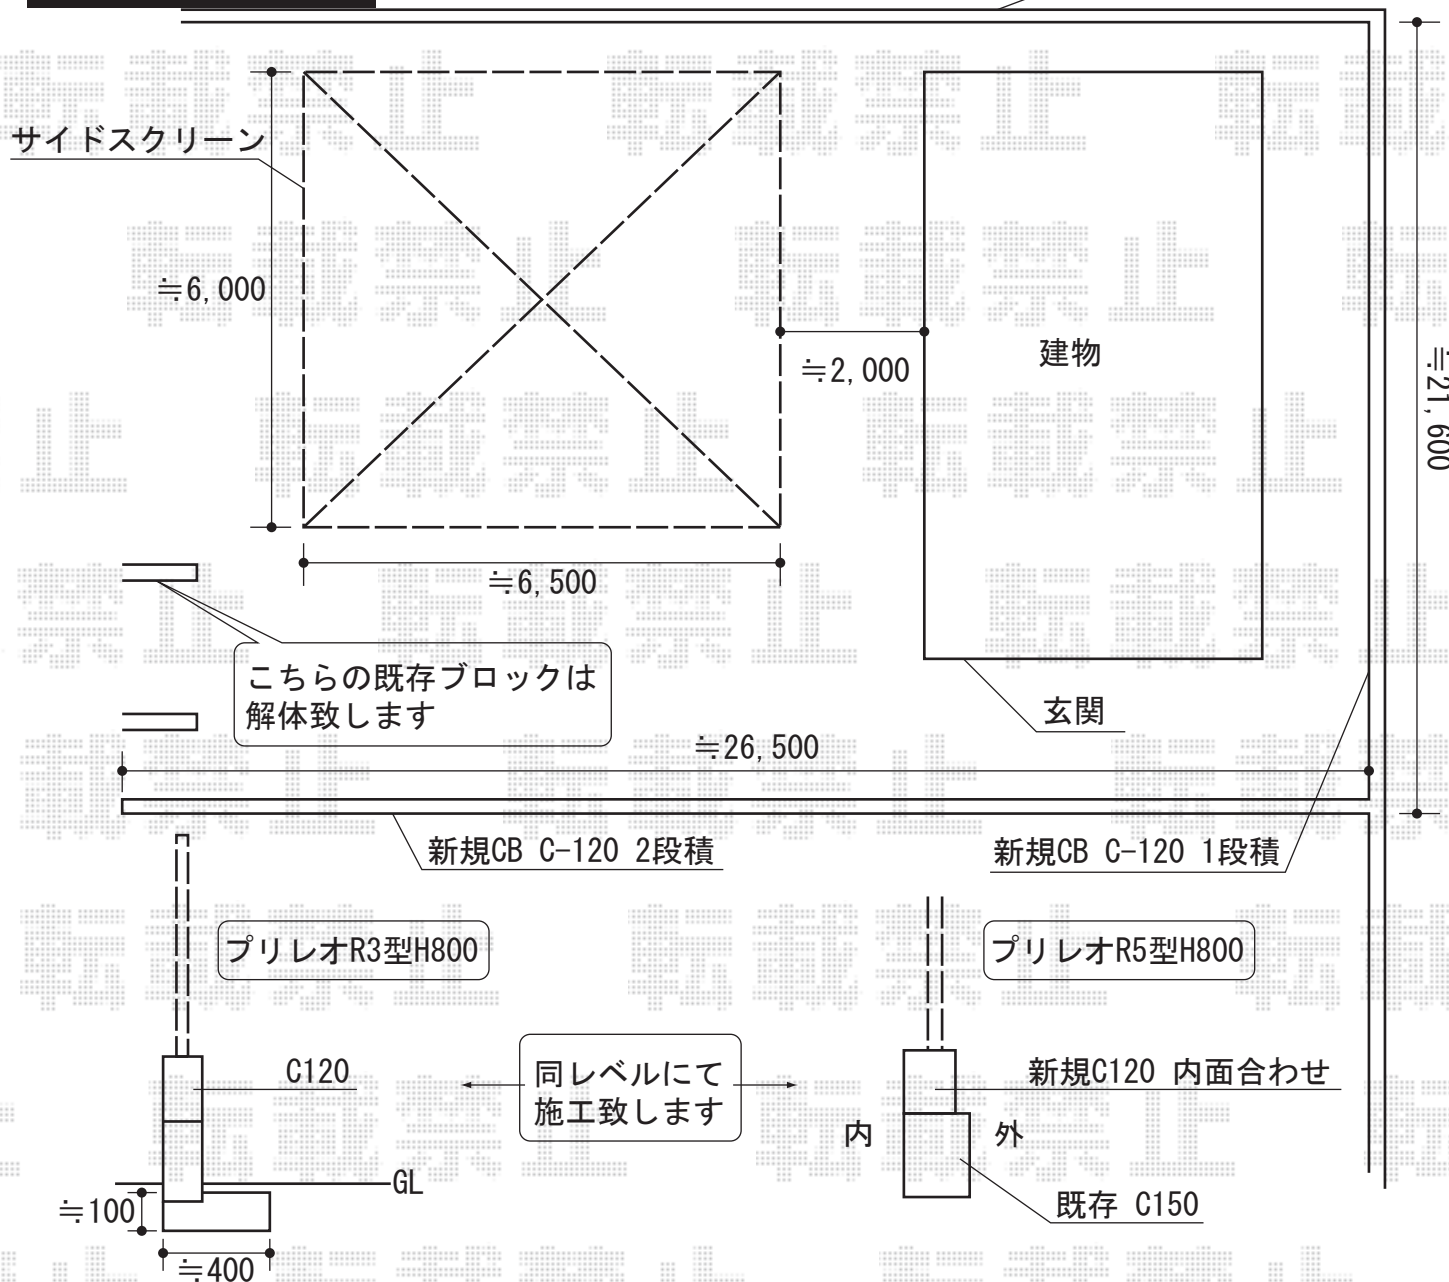

# フェンス・カーポート

既存CB C150

TOEX プリレオR3型フェンス フリーポールタイプ  
 本体1枚 (W×H) = (W1,979.5mm×H800) × 14スパン  
 自由柱 : T-8×15本  
 部品セット : 部品セット×15  
 部品セット : 端部カバー×1  
 部品セット : 端部キャップ×1  
 色 : シャイングレー【仮】

TOEX プリレオR5型フェンス フリーポールタイプ  
 本体1枚 (W×H) = (W1,979.5mm×H800mm) × 11枚  
 柱 : フリーポール (T-8) × 12本  
 部品 : 部品セットA×12セット  
 部品 : 端部カバー (切り詰め用・側枠セット)  
 部品 : 端部キャップ×1セット  
 色 : シャイングレー【仮】

トステム カーブポートシグマⅢ ワイドタイプ  
 積雪~20cm対応  
 幅=6,060mm  
 奥行=5,686mm  
 色 : シャイングレー  
 屋根材 : 熱線吸収ポリカーボネート  
 (ブルースモークマット)  
 柱仕様 : ロング柱23仕様 (有効高 約2,300mm)  
 オプション : サイドパネル (1段、H=500)  
 /パネル材=熱線吸収ポリカーボネート×1 (片側)