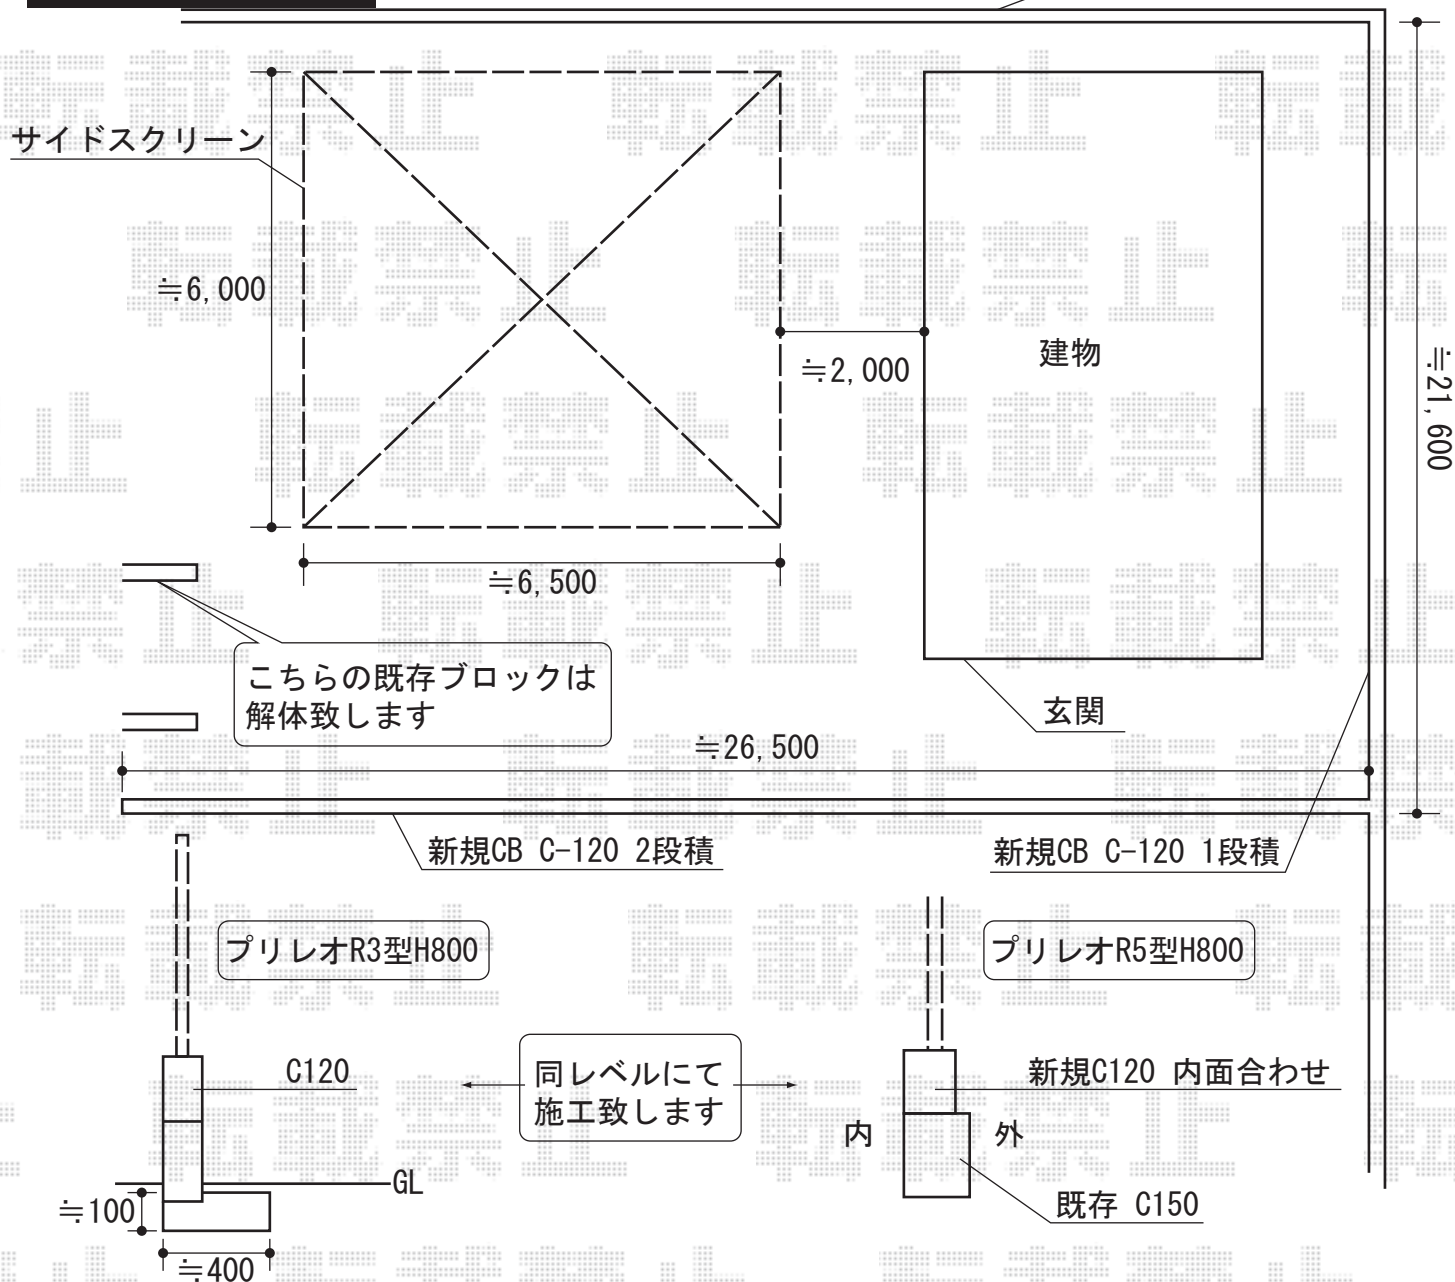

# フェンス・カーポート

既存CB C150

TOEX プリレオR3型フェンス フリーポールタイプ  
 本体1枚 (W×H) = (W1,979.5mm×H800) × 14スパン  
 自由柱 : T-8×15本  
 部品セット : 部品セット×15  
 部品セット : 端部カバー×1  
 部品セット : 端部キャップ×1  
 色 : シャイングレー【仮】

TOEX プリレオR5型フェンス フリーポールタイプ  
 本体1枚 (W×H) = (W1,979.5mm×H800mm) × 11枚  
 柱 : フリーポール (T-8) × 12本  
 部品 : 部品セットA×12セット  
 部品 : 端部カバー (切り詰め用・側枠セット)  
 部品 : 端部キャップ×1セット  
 色 : シャイングレー【仮】

トステム カーブポートシグマⅢ ワイドタイプ  
 積雪~20cm対応  
 幅=6,060mm  
 奥行=5,686mm  
 色 : シャイングレー  
 屋根材 : 熱線吸収ポリカーボネート  
 (ブルースモークマット)  
 柱仕様 : ロング柱23仕様 (有効高 約2,300mm)  
 オプション : サイドパネル (1段、H=500)  
 /パネル材=熱線吸収ポリカーボネート×1 (片側)