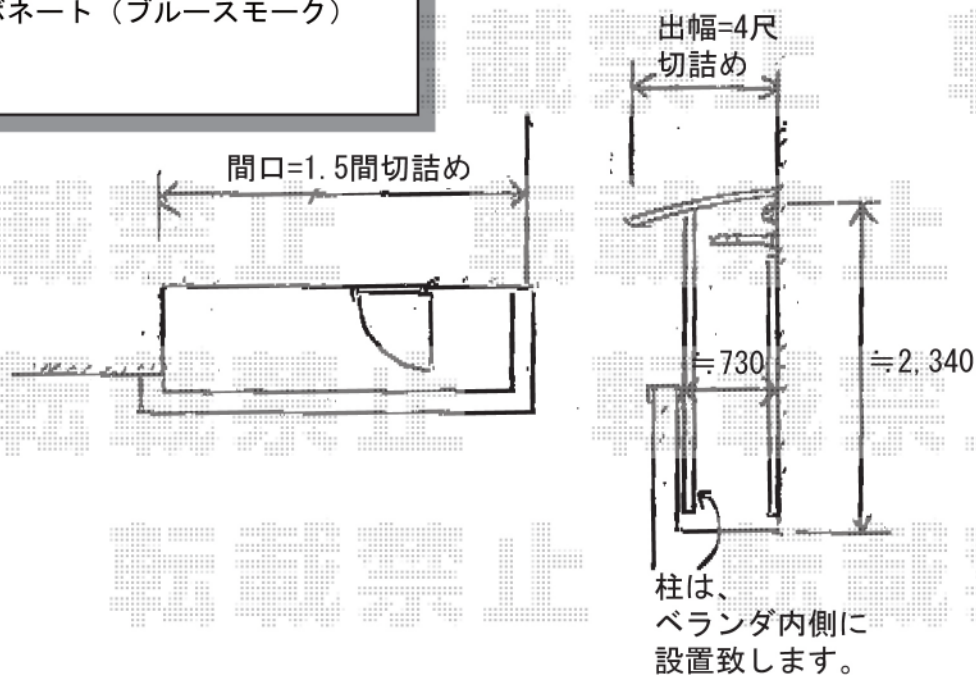

# バルコニー屋根

トステム アルファテラス L型 単体 ルーフタイプ 積雪～20cm対応  
 間口=関東間1間 (方杖芯々1,840mm 屋根幅2,320mm)  
 出幅=4尺 (1,185mm)  
 色：オータムブラウン  
 屋根材：熱線吸収アクアポリカーボネート (ブルースモーク)  
 柱仕様：ルーフタイプ (柱無し)  
 取付仕様：上止め仕様

トステム アルファテラス L型 単体 屋根タイプ 積雪～20cm対応  
 間口=関東間1.5間 (柱芯々2,755mm 屋根幅3,080mm)  
 出幅=4尺 (1,185mm)  
 色：オータムブラウン  
 屋根材：熱線吸収アクアポリカーボネート (ブルースモーク)  
 柱仕様：柱奥行移動タイプ  
 取付仕様：上止め仕様

現場状況や作図制限により概略図の内容と多少の違いが生じることがございます。  
 施工時は、現場優先とさせて頂きたく思いますので、お立会い頂き、  
 最終のご指示のほど、何卒、宜しくお願い致します。

EX-SHOP  
[HTTP://WWW.EX-SHOP.NET](http://www.ex-shop.net)

担当：溝口