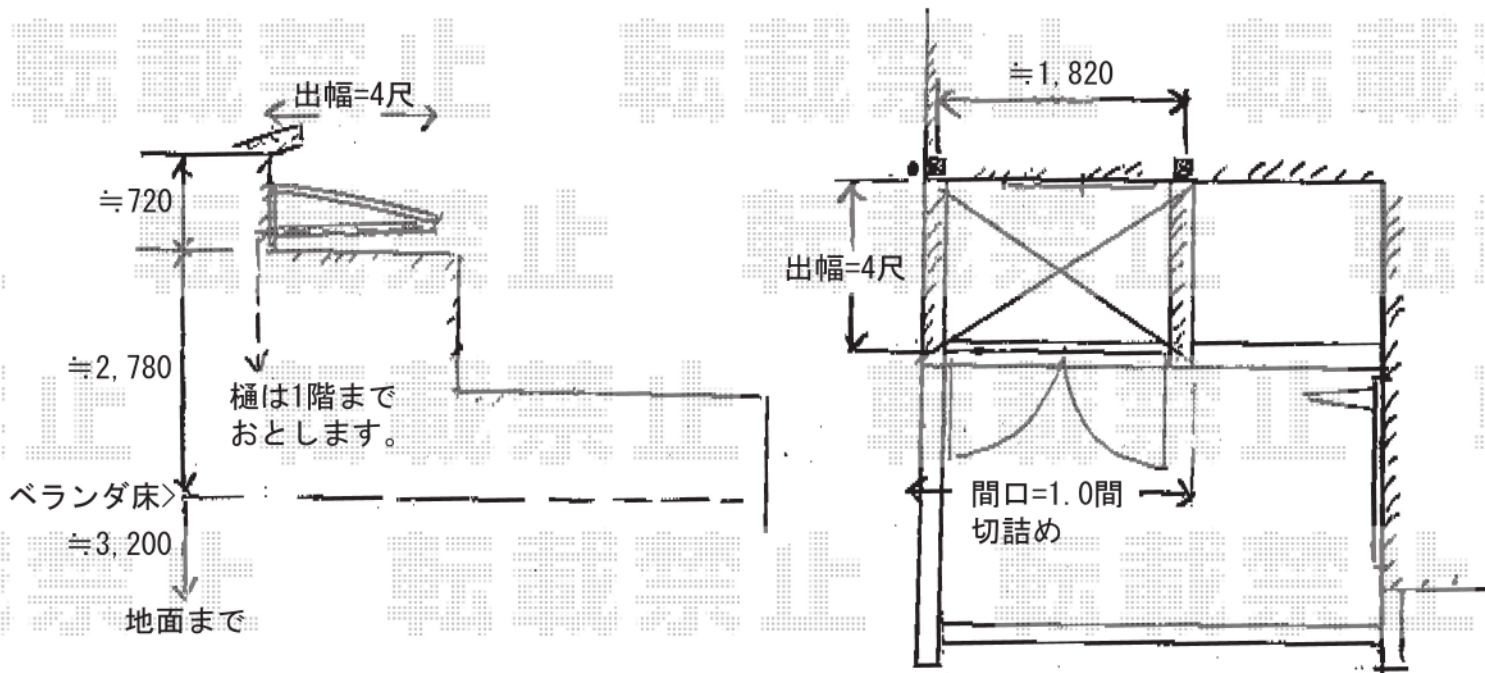

# バルコニー屋根

トステム アルファテラス L型 単体 ルーフタイプ 積雪～20cm対応  
 間口=関東間1間 (方杖芯々1,840mm 屋根幅2,320mm)  
 出幅=4尺 (1,185mm)  
 色：オータムブラウン  
 屋根材：熱線吸収アクアポリカーボネート (ブルースモーク)  
 柱仕様：ルーフタイプ (柱無し)  
 取付仕様：上止め仕様

トステム アルファテラス L型 単体 屋根タイプ 積雪～20cm対応  
 間口=関東間1.5間 (柱芯々2,755mm 屋根幅3,080mm)  
 出幅=4尺 (1,185mm)  
 色：オータムブラウン  
 屋根材：熱線吸収アクアポリカーボネート (ブルースモーク)  
 柱仕様：柱奥行移動タイプ  
 取付仕様：上止め仕様