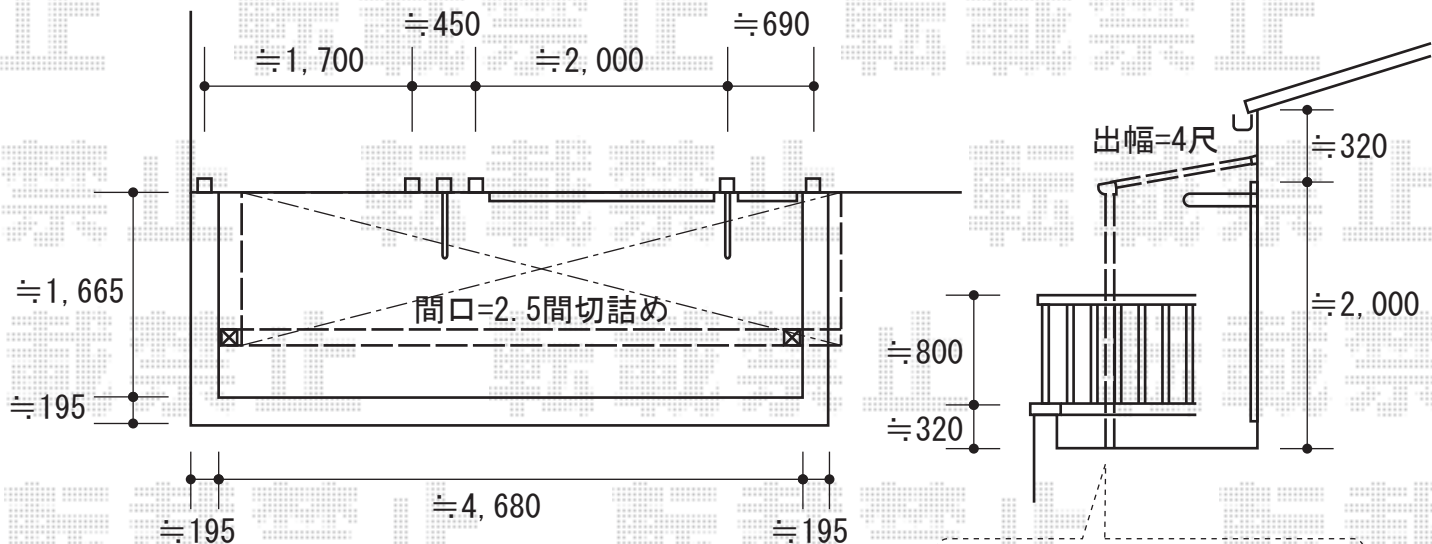

標準柱タイプ

屋根は、建物樋手前までにて納めさせていただきます。  
前枠+柱のみパラペットまで持ち出します。

トステム  
アルファテラス L型 屋根タイプ 単体 積雪~20cm対応  
間口=関東間2.5間通し (柱芯々4,605mm 屋根幅5,360mm)  
出幅=4尺 (1,185mm)  
色: シャイングレー  
屋根材: 熱線吸収アクアポリカーボネート (ブルースモーク)  
柱仕様: 柱位置固定タイプ  
オプション: 吊り下げ物干し 標準 ショート 2本入

吊り下げ物干しは既存物干しと干渉しない様、当日の現場合わせにて、調整の上、設置致します。最終的な設置位置・高さをご指示くださいませ

現場状況や作図制限により概略図の内容と多少の違いが生じることがございます。  
施工時は、現場優先とさせて頂きたく思いますので、お立会い頂き、  
最終のご指示のほど、何卒、宜しくお願い致します。

EX-SHOP  
HTTP://WWW.EX-SHOP.NET  
担当: 溝口