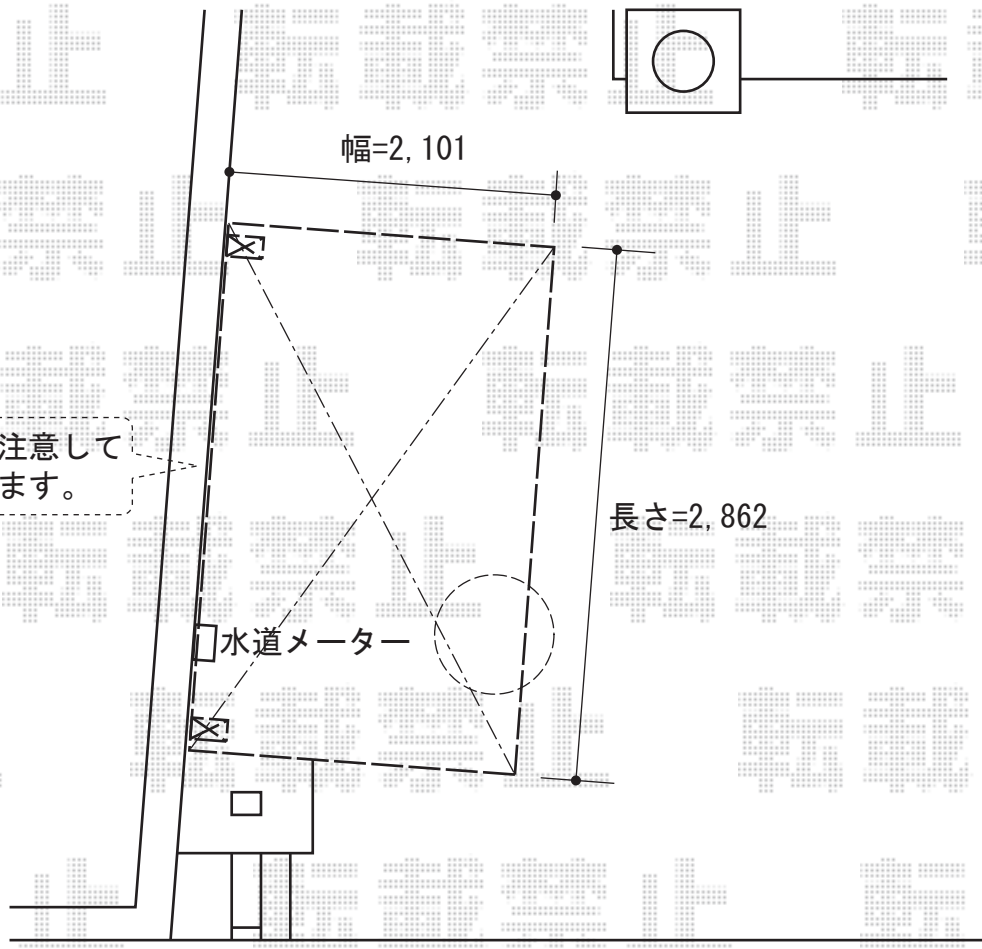

カーブポートシグマIII ミニ 積雪~20cm対応

隣地への越境に注意して  
納めさせていただきます。

隣地への越境に注意して  
納めさせていただきます。

カーブポートシグマIII ミニ 積雪~20cm対応  
幅=2,101mm  
奥行=2,862mm  
色：ホワイト  
屋根材：ポリカーボネート（クリアマット）  
柱仕様：標準柱仕様（有効高 約1,812mm）

現場状況や作図制限により概略図の内容と多少の違いが生じることがございます。  
施工時は、現場優先とさせていただきますので、お立会い頂き、  
最終のご指示のほど、何卒、宜しくお願い致します。