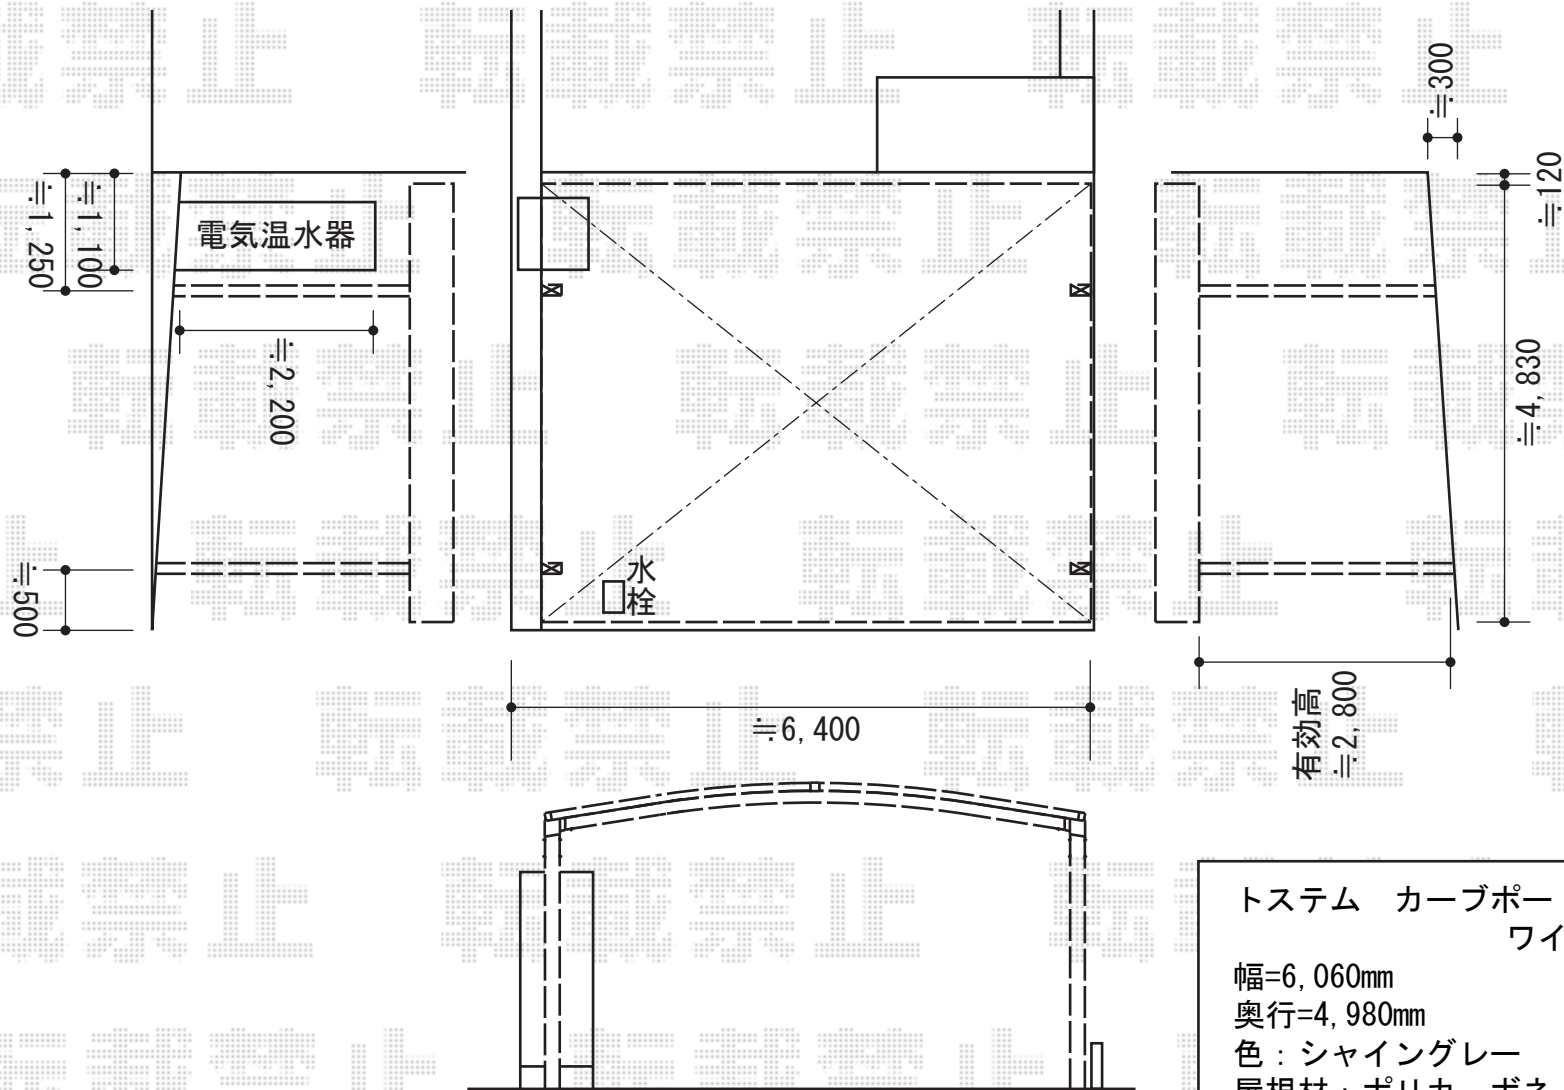

# カーポート

トステム カーブポートシグマIII  
ワイドタイプ 積雪~20cm対応  
幅=6,060mm  
奥行=4,980mm  
色：シャイングレー  
屋根材：ポリカーボネート（ブラウン）  
柱仕様：ロング柱28仕様（有効高 約2,800mm）

現場状況や作図制限により概略図の内容と多少の違いが生じることがございます。  
施工時は、現場優先とさせて頂きたく思いますので、お立会い頂き、  
最終のご指示のほど、何卒、宜しくお願い致します。