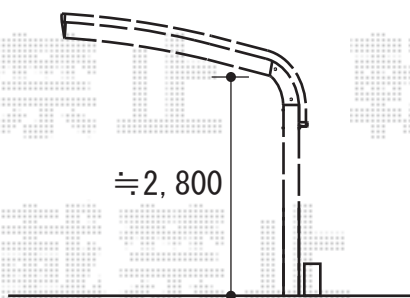

カーポート・カーゲート・バルコニー屋根

テールポートシグマIII 積雪～20cm仕様
 幅=3,000mm
 奥行=5,686mm
 色：ナチュラルシルバー
 屋根材：ポリカーボネート（ブルースモーク）
 柱仕様：ロング柱28仕様（有効高 約2,800mm）

アルシャインM型 Bタイプ ノンレール 片開き
 開口幅=3,262mm
 全幅=3,432mm
 たたみ幅=574mm
 高さ=1,450mm
 色：シャイングレー+イタリアンウォールナット
 キャスター数：2個
 落棒数：2本

建物樋の移設を、
別途行って頂けますよう、
お願い致します。

柱は、2本とも
建物スリットの脇に
取付け致します。

アルファテラス L型 屋根タイプ 単体
 間口=関東間1.5間（柱芯々2,755mm 屋根幅3,080mm）
 出幅=5尺（1,485mm）
 色：シャイングレー
 屋根材：ポリカーボネート（ブルースモーク）
 柱仕様：柱奥行移動タイプ
 オプション：自在垂木掛け

現場状況や作図制限により概略図の内容と多少の違いが生じることがございます。
 施工時は、現場優先とさせて頂きたく思いますので、お立会い頂き、
 最終のご指示のほど、何卒、宜しくお願い致します。