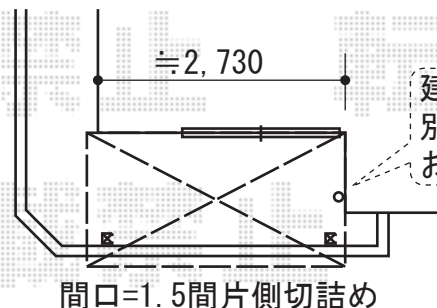

カーポート・カーゲート・バルコニー屋根

テールポートシグマIII 積雪～20cm仕様
 幅=3,000mm
 奥行=5,686mm
 色：ナチュラルシルバー
 屋根材：ポリカーボネート（ブルースモーク）
 柱仕様：ロング柱28仕様（有効高 約2,800mm）

アルシャインM型 Bタイプ ノンレール 片開き
 開口幅=3,262mm
 全幅=3,432mm
 たたみ幅=574mm
 高さ=1,450mm
 色：シャイングレー+イタリアンウォールナット
 キャスター数：2個
 落棒数：2本

建物樋の移設を、
別途行って頂けますよう、
お願い致します。

柱は、2本とも
建物スリットの脇に
取付け致します。

アルファテラス L型 屋根タイプ 単体
 間口=関東間1.5間（柱芯々2,755mm 屋根幅3,080mm）
 出幅=5尺（1,485mm）
 色：シャイングレー
 屋根材：ポリカーボネート（ブルースモーク）
 柱仕様：柱奥行移動タイプ
 オプション：自在垂木掛け

現場状況や作図制限により概略図の内容と多少の違いが生じることがございます。
 施工時は、現場優先とさせて頂きたく思いますので、お立会い頂き、
 最終のご指示のほど、何卒、宜しくお願い致します。