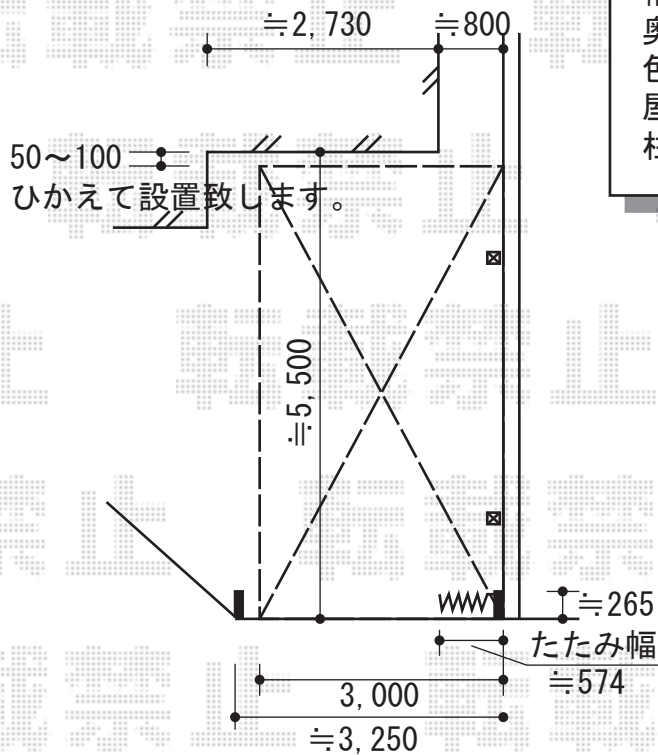

カーポート・カーゲート・バルコニー屋根

テールポートシグマIII 積雪～20cm仕様
 幅=3,000mm
 奥行=5,686mm
 色：ナチュラルシルバー
 屋根材：ポリカーボネート（ブルースモーク）
 柱仕様：ロング柱28仕様（有効高 約2,800mm）

アルシャインM型 Bタイプ ノンレール 片開き
 開口幅=3,262mm
 全幅=3,432mm
 たたみ幅=574mm
 高さ=1,450mm
 色：シャイングレー+イタリアンウォールナット
 キャスター数：2個
 落棒数：2本

建物樋の移設を、
別途行って頂けますよう、
お願い致します。

柱は、2本とも
建物スリットの脇に
取付け致します。

アルファテラス L型 屋根タイプ 単体
 間口=関東間1.5間（柱芯々2,755mm 屋根幅3,080mm）
 出幅=5尺（1,485mm）
 色：シャイングレー
 屋根材：ポリカーボネート（ブルースモーク）
 柱仕様：柱奥行移動タイプ
 オプション：自在垂木掛け

現場状況や作図制限により概略図の内容と多少の違いが生じることがございます。
 施工時は、現場優先とさせて頂きたく思いますので、お立会い頂き、
 最終のご指示のほど、何卒、宜しくお願い致します。