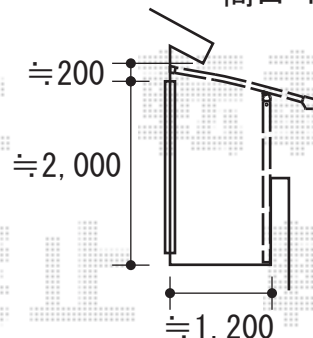

カーポート・カーゲート・バルコニー屋根

テールポートシグマIII 積雪～20cm仕様
 幅=3,000mm
 奥行=5,686mm
 色：ナチュラルシルバー
 屋根材：ポリカーボネート（ブルースモーク）
 柱仕様：ロング柱28仕様（有効高 約2,800mm）

アルシャインM型 Bタイプ ノンレール 片開き
 開口幅=3,262mm
 全幅=3,432mm
 たたみ幅=574mm
 高さ=1,450mm
 色：シャイングレー+イタリアンウォールナット
 キャスター数：2個
 落棒数：2本

建物樋の移設を、
別途行って頂けますよう、
お願い致します。

柱は、2本とも
建物スリットの脇に
取付け致します。

アルファテラス L型 屋根タイプ 単体
 間口=関東間1.5間（柱芯々2,755mm 屋根幅3,080mm）
 出幅=5尺（1,485mm）
 色：シャイングレー
 屋根材：ポリカーボネート（ブルースモーク）
 柱仕様：柱奥行移動タイプ
 オプション：自在垂木掛け

現場状況や作図制限により概略図の内容と多少の違いが生じることがございます。
 施工時は、現場優先とさせて頂きたく思いますので、お立会い頂き、
 最終のご指示のほど、何卒、宜しくお願い致します。