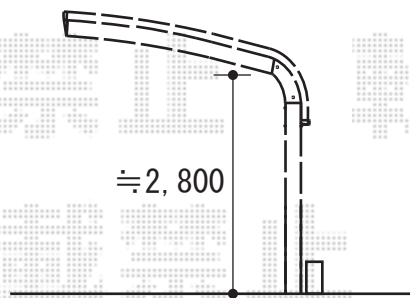

カーポート・カーゲート・バルコニー屋根

テールポートシグマIII 積雪~20cm仕様
 幅=3,000mm
 奥行=5,686mm
 色：ナチュラルシルバー
 屋根材：ポリカーボネート（ブルースモーク）
 柱仕様：ロング柱28仕様（有効高 約2,800mm）

アルシャインM型 Bタイプ ノンレール 片開き
 開口幅=3,262mm
 全幅=3,432mm
 たたみ幅=574mm
 高さ=1,450mm
 色：シャイングレー+イタリアンウォールナット
 キャスター数：2個
 落棒数：2本

アルファテラス L型 屋根タイプ 単体
 間口=関東間1.5間（柱芯々2,755mm 屋根幅3,080mm）
 出幅=5尺（1,485mm）
 色：シャイングレー
 屋根材：ポリカーボネート（ブルースモーク）
 柱仕様：柱奥行移動タイプ
 オプション：自在垂木掛け

現場状況や作図制限により概略図の内容と多少の違いが生じることがございます。
 施工時は、現場優先とさせて頂きたく思いますので、お立会い頂き、
 最終のご指示のほど、何卒、宜しくお願い致します。