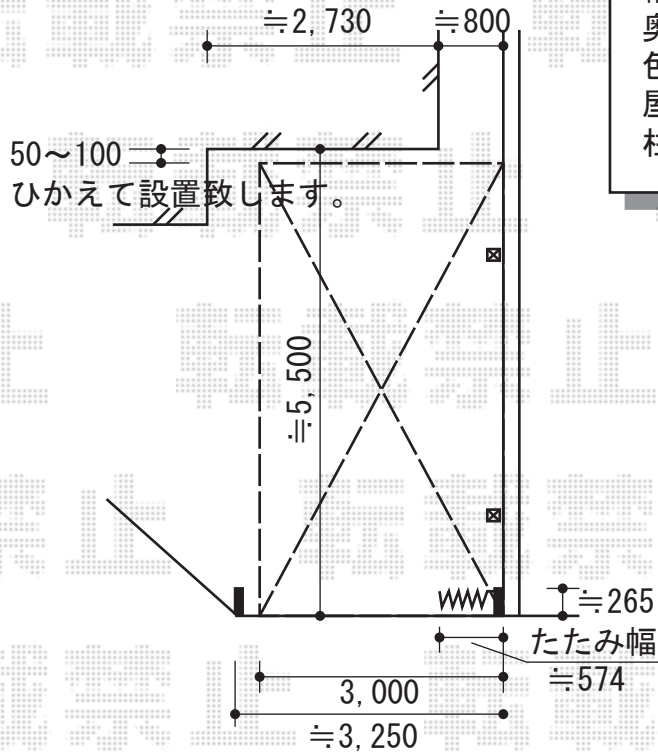

カーポート・カーゲート・バルコニー屋根

テールポートシグマIII 積雪~20cm仕様
 幅=3,000mm
 奥行=5,686mm
 色：ナチュラルシルバー
 屋根材：ポリカーボネート（ブルースモーク）
 柱仕様：ロング柱28仕様（有効高 約2,800mm）

アルシャインM型 Bタイプ ノンレール 片開き
 開口幅=3,262mm
 全幅=3,432mm
 たたみ幅=574mm
 高さ=1,450mm
 色：シャイングレー+イタリアンウォールナット
 キャスター数：2個
 落棒数：2本

アルファテラス L型 屋根タイプ 単体
 間口=関東間1.5間（柱芯々2,755mm 屋根幅3,080mm）
 出幅=5尺（1,485mm）
 色：シャイングレー
 屋根材：ポリカーボネート（ブルースモーク）
 柱仕様：柱奥行移動タイプ
 オプション：自在垂木掛け

現場状況や作図制限により概略図の内容と多少の違いが生じることがございます。
 施工時は、現場優先とさせて頂きたく思いますので、お立会い頂き、
 最終のご指示のほど、何卒、宜しくお願い致します。