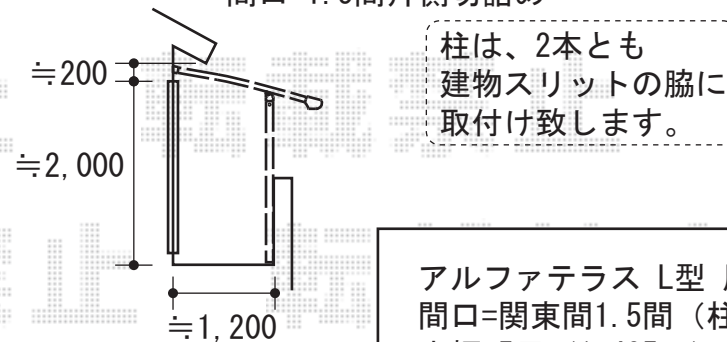

カーポート・カーゲート・バルコニー屋根

テールポートシグマIII 積雪~20cm仕様
 幅=3,000mm
 奥行=5,686mm
 色：ナチュラルシルバー
 屋根材：ポリカーボネート（ブルースモーク）
 柱仕様：ロング柱28仕様（有効高 約2,800mm）

アルシャインM型 Bタイプ ノンレール 片開き
 開口幅=3,262mm
 全幅=3,432mm
 たたみ幅=574mm
 高さ=1,450mm
 色：シャイングレー+イタリアンウォールナット
 キャスター数：2個
 落棒数：2本

アルファテラス L型 屋根タイプ 単体
 間口=関東間1.5間（柱芯々2,755mm 屋根幅3,080mm）
 出幅=5尺（1,485mm）
 色：シャイングレー
 屋根材：ポリカーボネート（ブルースモーク）
 柱仕様：柱奥行移動タイプ
 オプション：自在垂木掛け

現場状況や作図制限により概略図の内容と多少の違いが生じることがございます。
 施工時は、現場優先とさせて頂きたく思いますので、お立会い頂き、
 最終のご指示のほど、何卒、宜しくお願い致します。