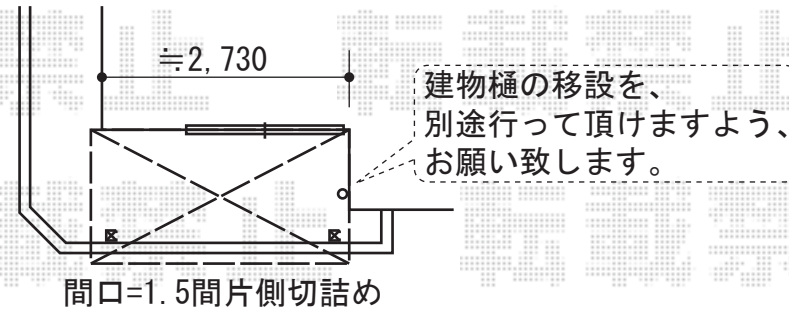

カーポート・カーゲート・バルコニー屋根

テールポートシグマIII 積雪~20cm仕様
 幅=3,000mm
 奥行=5,686mm
 色：ナチュラルシルバー
 屋根材：ポリカーボネート（ブルースモーク）
 柱仕様：ロング柱28仕様（有効高 約2,800mm）

アルシャインM型 Bタイプ ノンレール 片開き
 開口幅=3,262mm
 全幅=3,432mm
 たたみ幅=574mm
 高さ=1,450mm
 色：シャイングレー+イタリアンウォールナット
 キャスター数：2個
 落棒数：2本

アルファテラス L型 屋根タイプ 単体
 間口=関東間1.5間（柱芯々2,755mm 屋根幅3,080mm）
 出幅=5尺（1,485mm）
 色：シャイングレー
 屋根材：ポリカーボネート（ブルースモーク）
 柱仕様：柱奥行移動タイプ
 オプション：自在垂木掛け

現場状況や作図制限により概略図の内容と多少の違いが生じることがございます。
 施工時は、現場優先とさせて頂きたく思いますので、お立会い頂き、
 最終のご指示のほど、何卒、宜しくお願い致します。