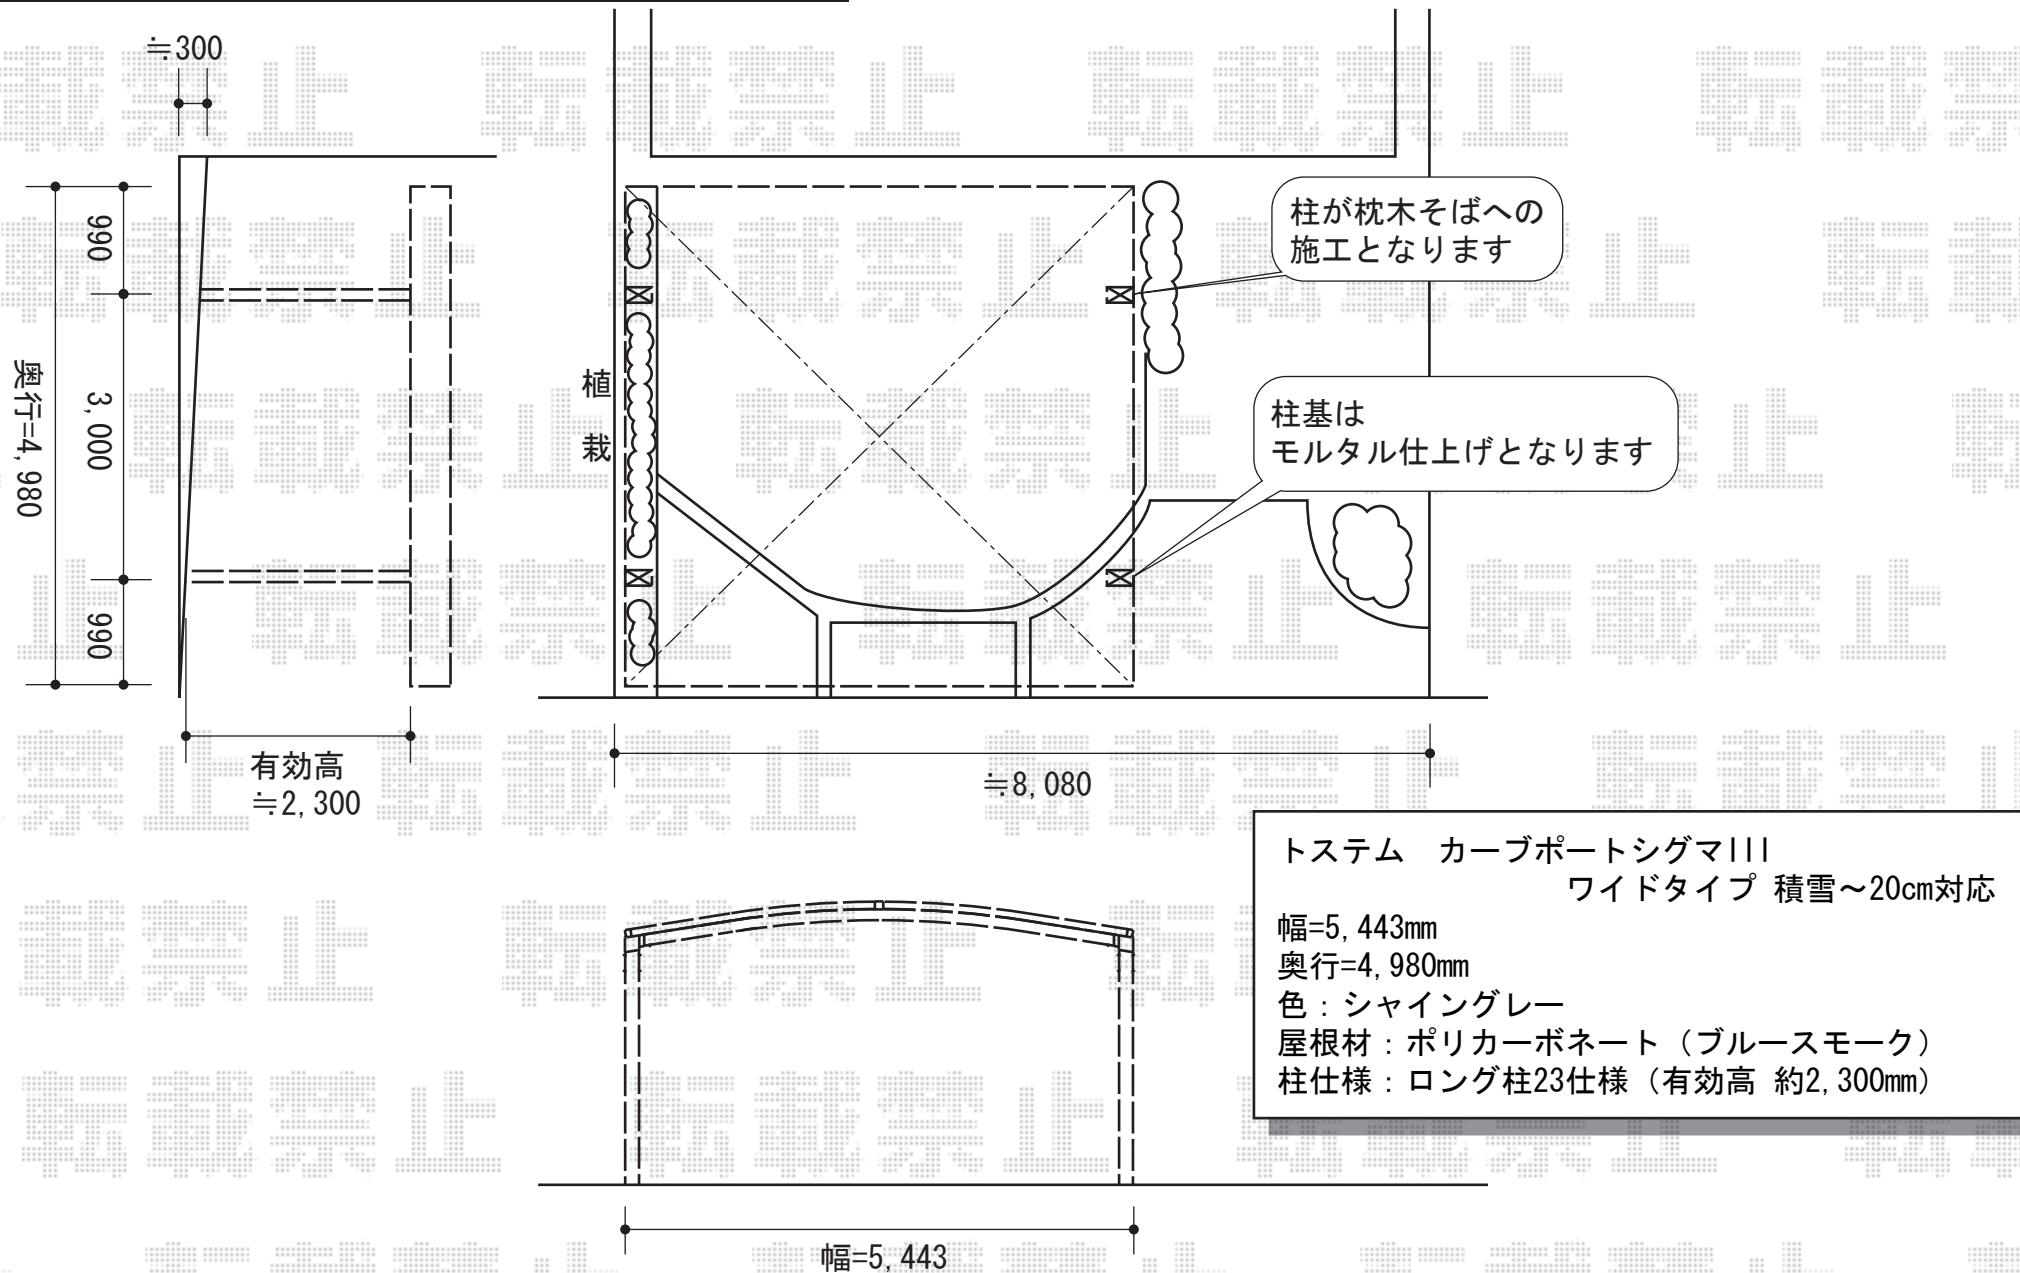

カーブポートシグマIII ワイドタイプ 積雪～20cm対応

現場状況や作図制限により概略図の内容と多少の違いが生じることがございます。
施工時は、現場優先とさせて頂きたく思いますので、お立会い頂き、
最終のご指示のほど、何卒、宜しくお願い致します。

全ての著作権は、エクスショップに帰属します。当社とのお取引目的外の使用・複製・転載禁止となっております。

EX-SHOP
HTTP://WWW.EX-SHOP.NET

担当: 堀