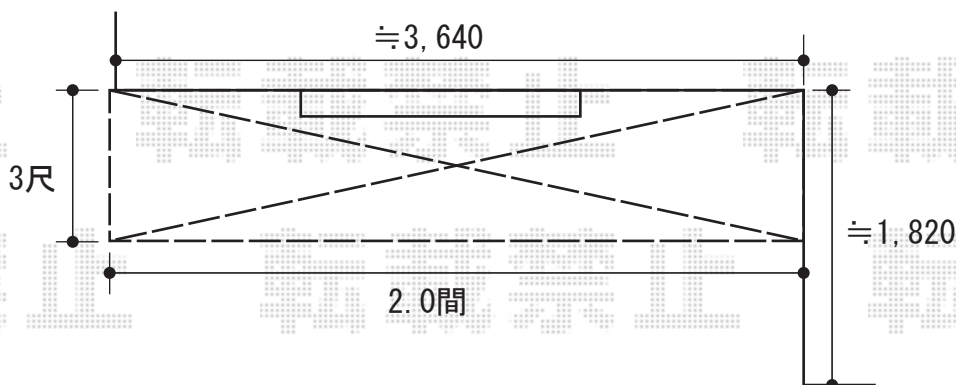

ライザーテラスII R型/F型 単体 ルーフタイプ 積雪～20cm対応

- 1F -

トステム
 <1階>ライザーテラスII F型 単体
 ルーフタイプ 積雪～20cm対応
 間口=関東間2.0間 (3,660mm)
 出幅=3尺 (885mm)
 色：オータムブラウン
 屋根材：ポリカーボネート (ブラウン)
 柱仕様：柱無しタイプ

- 2F -

- F型 -

トステム
 <2階>ライザーテラスII R型/F型 単体
 ルーフタイプ 積雪～20cm対応
 間口=関東間2.0間 (3,660mm)
 出幅=3尺 (885mm)
 色：オータムブラウン
 屋根材：ポリカーボネート (ブラウン)
 柱仕様：柱無しタイプ
 オプション：物干し