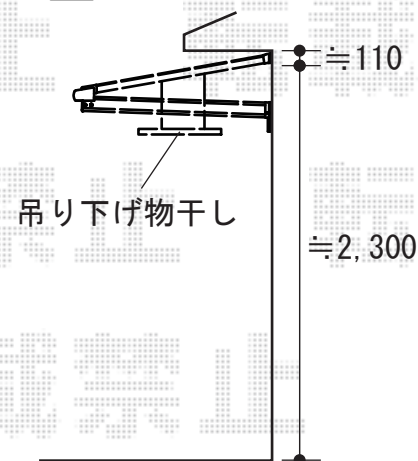

ライザーテラスII R型/F型 単体 ルーフタイプ 積雪～20cm対応

- 1F -

トステム
 <1階>ライザーテラスII F型 単体
 ルーフタイプ 積雪～20cm対応
 間口=関東間2.0間 (3,660mm)
 出幅=3尺 (885mm)
 色：オータムブラウン
 屋根材：ポリカーボネート (ブラウン)
 柱仕様：柱無しタイプ

- 2F -

- F型 -

トステム
 <2階>ライザーテラスII R型/F型 単体
 ルーフタイプ 積雪～20cm対応
 間口=関東間2.0間 (3,660mm)
 出幅=3尺 (885mm)
 色：オータムブラウン
 屋根材：ポリカーボネート (ブラウン)
 柱仕様：柱無しタイプ
 オプション：物干し

- R型 -

現場状況や作図制限により概略図の内容と多少の違いが生じることがございます。
 施工時は、現場優先とさせて頂きたく思いますので、お立会い頂き、
 最終のご指示のほど、何卒、宜しくお願い致します。

EX-SHOP
 HTTP://WWW.EX-SHOP.NET

担当：越智