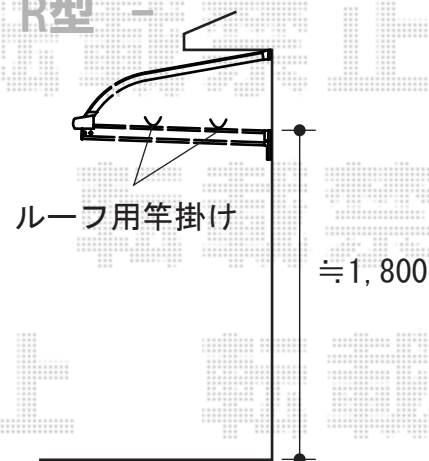

ライザーテラスII R型/F型 単体 ルーフタイプ 積雪～20cm対応

- 1F -

トステム
 <1階>ライザーテラスII F型 単体
 ルーフタイプ 積雪～20cm対応
 間口=関東間2.0間 (3,660mm)
 出幅=3尺 (885mm)
 色：オータムブラウン
 屋根材：ポリカーボネート (ブラウン)
 柱仕様：柱無しタイプ

- 2F -

- F型 -

トステム
 <2階>ライザーテラスII R型/F型 単体
 ルーフタイプ 積雪～20cm対応
 間口=関東間2.0間 (3,660mm)
 出幅=3尺 (885mm)
 色：オータムブラウン
 屋根材：ポリカーボネート (ブラウン)
 柱仕様：柱無しタイプ
 オプション：物干し

- R型 -

現場状況や作図制限により概略図の内容と多少の違いが生じることがございます。
 施工時は、現場優先とさせて頂きたく思いますので、お立会い頂き、
 最終のご指示のほど、何卒、宜しくお願い致します。

EX-SHOP
 HTTP://WWW.EX-SHOP.NET

担当：越智