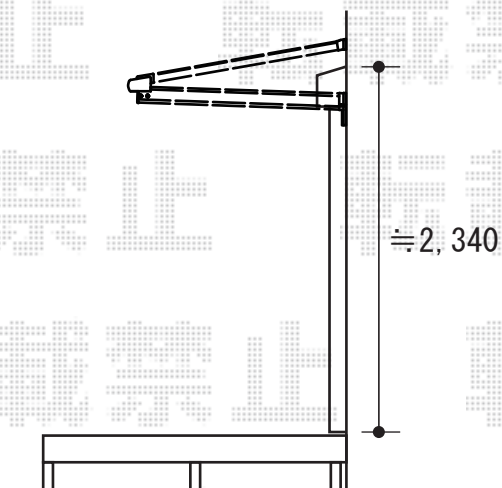

ライザーテラスII R型/F型 単体 ルーフタイプ 積雪～20cm対応

- 1F -

トステム
 <1階>ライザーテラスII F型 単体
 ルーフタイプ 積雪～20cm対応
 間口=関東間2.0間 (3,660mm)
 出幅=3尺 (885mm)
 色：オータムブラウン
 屋根材：ポリカーボネート (ブラウン)
 柱仕様：柱無しタイプ

- 2F -

- F型 -

トステム
 <2階>ライザーテラスII R型/F型 単体
 ルーフタイプ 積雪～20cm対応
 間口=関東間2.0間 (3,660mm)
 出幅=3尺 (885mm)
 色：オータムブラウン
 屋根材：ポリカーボネート (ブラウン)
 柱仕様：柱無しタイプ
 オプション：物干し

- R型 -

現場状況や作図制限により概略図の内容と多少の違いが生じることがございます。
 施工時は、現場優先とさせて頂きたく思いますので、お立会い頂き、
 最終のご指示のほど、何卒、宜しくお願い致します。

EX-SHOP
 HTTP://WWW.EX-SHOP.NET

担当：越智