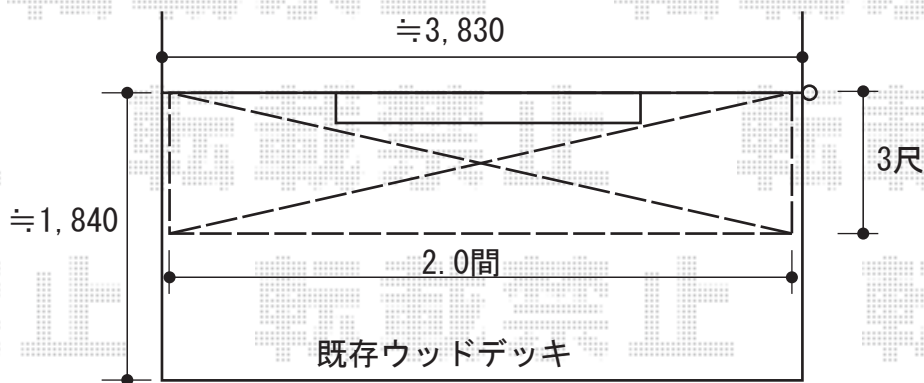

ライザーテラスII R型/F型 単体 ルーフタイプ 積雪～20cm対応

- 1F -

トステム
 <1階>ライザーテラスII F型 単体
 ルーフタイプ 積雪～20cm対応
 間口=関東間2.0間 (3,660mm)
 出幅=3尺 (885mm)
 色：オータムブラウン
 屋根材：ポリカーボネート (ブラウン)
 柱仕様：柱無しタイプ

- 2F -

- F型 -

トステム
 <2階>ライザーテラスII R型/F型 単体
 ルーフタイプ 積雪～20cm対応
 間口=関東間2.0間 (3,660mm)
 出幅=3尺 (885mm)
 色：オータムブラウン
 屋根材：ポリカーボネート (ブラウン)
 柱仕様：柱無しタイプ
 オプション：物干し

- R型 -

現場状況や作図制限により概略図の内容と多少の違いが生じることがございます。
 施工時は、現場優先とさせて頂きたく思いますので、お立会い頂き、
 最終のご指示のほど、何卒、宜しくお願い致します。

EX-SHOP
 HTTP://WWW.EX-SHOP.NET

担当：越智