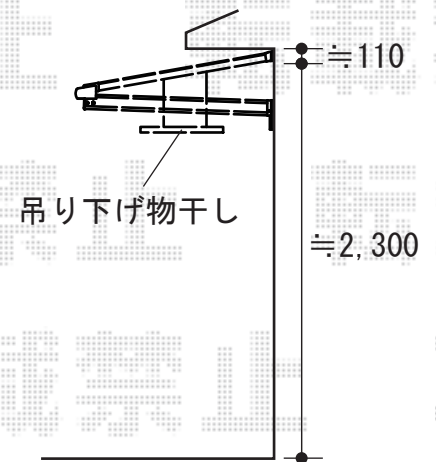

- F型 -

トステム
<2階>ライザーテラスII R型/F型 単体
ルーフタイプ 積雪~20cm対応
間口=関東間2.0間 (3,660mm)
出幅=3尺 (885mm)
色: オータムブラウン
屋根材: ポリカーボネート (ブラウン)
柱仕様: 柱無しタイプ
オプション: 物干し