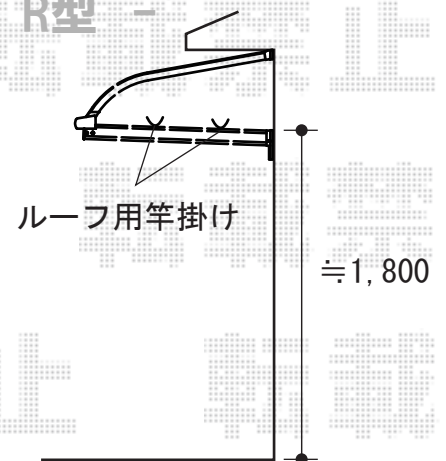

- R型 -

現場状況や作図制限により概略図の内容と多少の違いが生じることがございます。
施工時は、現場優先とさせて頂きたく思いますので、お立会い頂き、
最終のご指示のほど、何卒、宜しくお願い致します。

EX-SHOP
[HTTP://WWW.EX-SHOP.NET](http://www.ex-shop.net)

担当: 越智

全ての著作権は、エクスショップに帰属します。当社とのお取引目的外の使用・複製・転載禁止となっております。