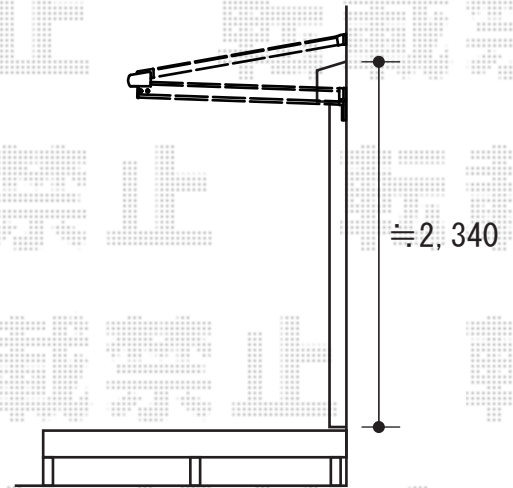

# バルコニー屋根・テラス屋根

## - 1F -

トステム  
 <1階>ライザーテラスII F型 単体  
 ルーフタイプ 積雪~20cm対応  
 間口=関東間2.0間 (3,660mm)  
 出幅=3尺 (885mm)  
 色: オータムブラウン  
 屋根材: ポリカーボネート (ブラウン)  
 柱仕様: 柱無しタイプ