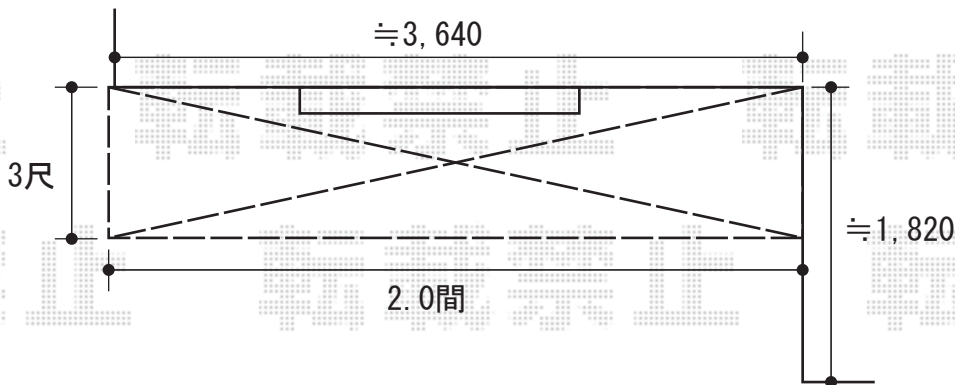

# バルコニー屋根・テラス屋根

## - 1F -

トステム  
 <1階>ライザーテラスII F型 単体  
 ルーフタイプ 積雪~20cm対応  
 間口=関東間2.0間 (3,660mm)  
 出幅=3尺 (885mm)  
 色: オータムブラウン  
 屋根材: ポリカーボネート (ブラウン)  
 柱仕様: 柱無しタイプ

## - F型 -

トステム  
 <2階>ライザーテラスII R型/F型 単体  
 ルーフタイプ 積雪~20cm対応  
 間口=関東間2.0間 (3,660mm)  
 出幅=3尺 (885mm)  
 色: オータムブラウン  
 屋根材: ポリカーボネート (ブラウン)  
 柱仕様: 柱無しタイプ  
 オプション: 物干し