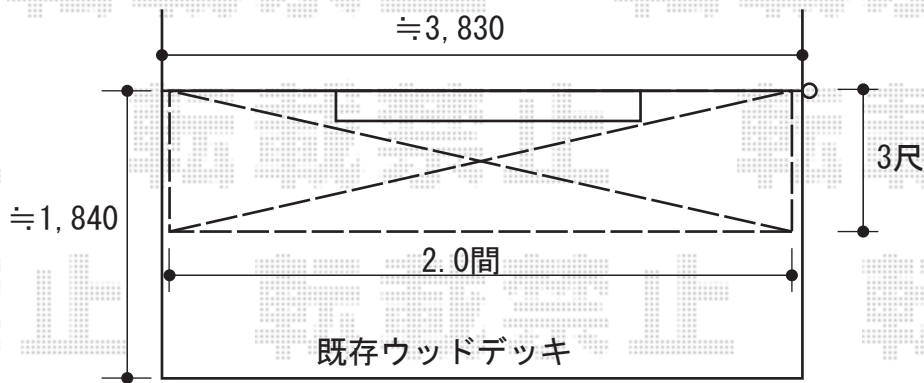

# バルコニー屋根・テラス屋根

## - 1F -

トステム  
 <1階>ライザーテラスII F型 単体  
 ルーフタイプ 積雪~20cm対応  
 間口=関東間2.0間 (3,660mm)  
 出幅=3尺 (885mm)  
 色: オータムブラウン  
 屋根材: ポリカーボネート (ブラウン)  
 柱仕様: 柱無しタイプ