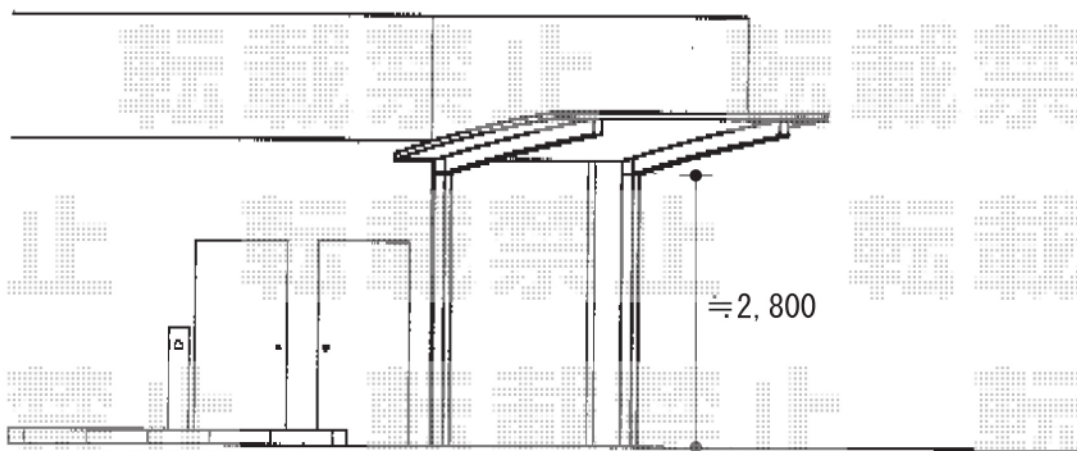

カーポート

トステム カーブポートシグマIII 積雪~20cm対応
幅=2,401mm
奥行=4,980mm
色：オータムブラウン
屋根材：ポリカーボネート（ブラウン）
柱仕様：ロング柱28仕様（有効高 約2,800mm）

現場状況や作図制限により概略図の内容と多少の違いが生じることがございます。
施工時は、現場優先とさせていただきますので、お立会い頂き、
最終のご指示のほど、何卒、宜しくお願い致します。