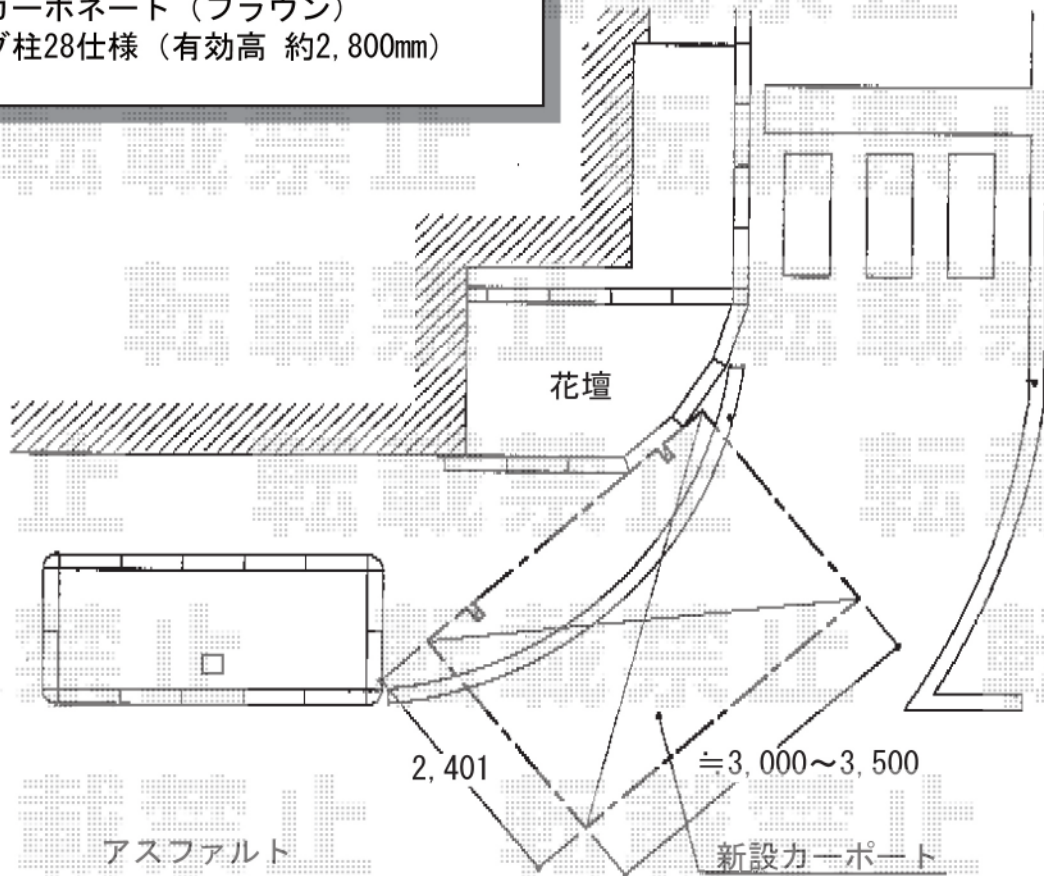

カーポート

トステム カーブポートシグマIII 積雪~20cm対応
幅=2,401mm
奥行=4,980mm
色：オータムブラウン
屋根材：ポリカーボネート（ブラウン）
柱仕様：ロング柱28仕様（有効高 約2,800mm）

現場状況や作図制限により概略図の内容と多少の違いが生じることがございます。
施工時は、現場優先とさせていただきますので、お立会い頂き、
最終のご指示のほど、何卒、宜しくお願い致します。