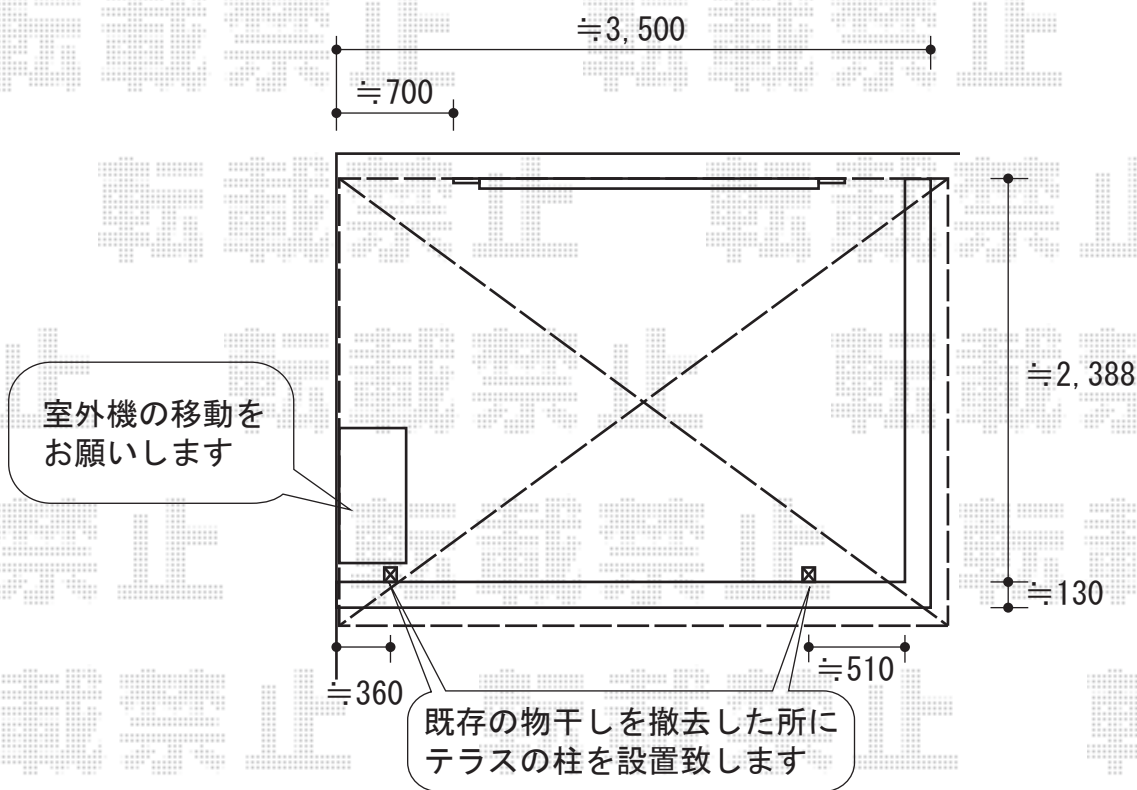

バルコニー屋根

トステム
 ライザーテラスII F型 単体 屋根タイプ 積雪~20cm対応
 間口=関東間2.0間 (柱芯々3,440mm 屋根幅3,660mm)
 出幅=9尺 (2,685mm)
 色: オータムブラウン
 屋根材: ポリカーボネート (ブラウン)
 柱仕様: 出幅移動タイプ

現場状況や作図制限により概略図の内容と多少の違いが生じることがございます。
 施工時は、現場優先とさせて頂きたく思いますので、お立会い頂き、
 最終のご指示のほど、何卒、宜しくお願い致します。