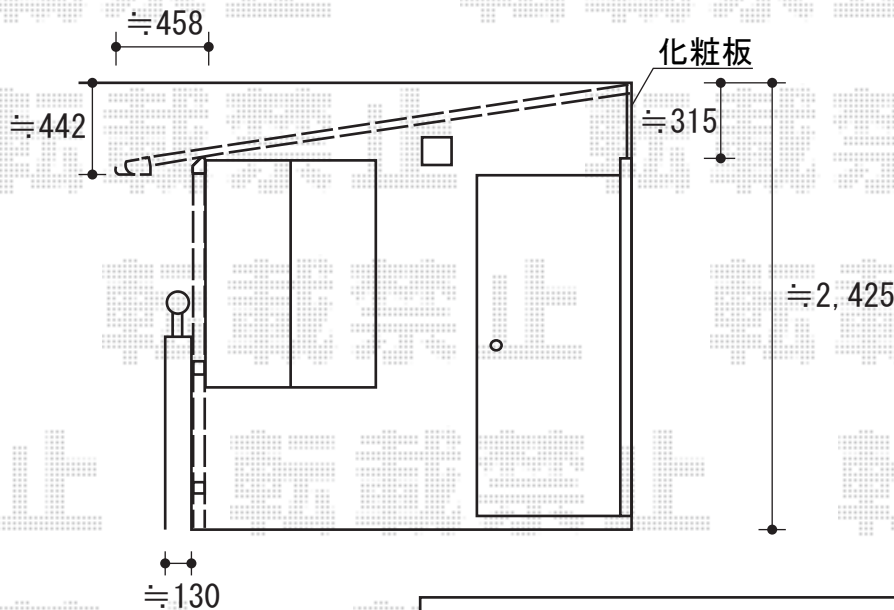

バルコニー屋根

トステム
 ライザーテラスII F型 単体 屋根タイプ 積雪~20cm対応
 間口=関東間2.0間 (柱芯々3,440mm 屋根幅3,660mm)
 出幅=9尺 (2,685mm)
 色: オータムブラウン
 屋根材: ポリカーボネート (ブラウン)
 柱仕様: 出幅移動タイプ

現場状況や作図制限により概略図の内容と多少の違いが生じることがございます。
 施工時は、現場優先とさせて頂きたく思いますので、お立会い頂き、
 最終のご指示のほど、何卒、宜しくお願い致します。