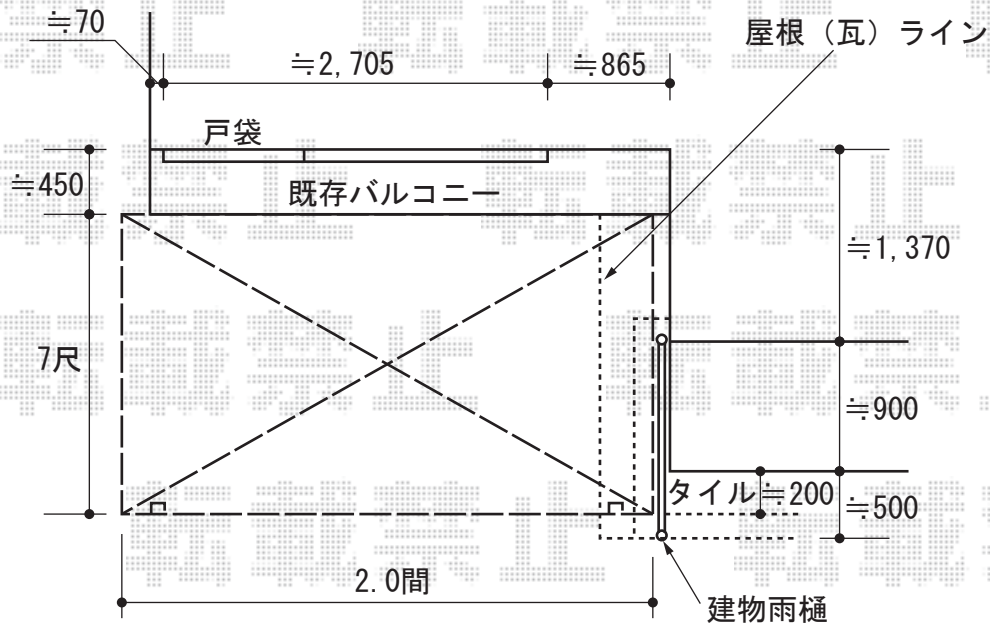

ライザーテラス I I R型 単体 テラスタイプ 積雪~20cm対応

ライザーテラス I I R型 単体
 テラスタイプ 積雪~20cm対応
 間口=関東間2.0間 (柱芯々3,440mm 屋根幅3,660mm)
 出幅=7尺 (2,085mm)
 色: ブラック
 屋根材: ポリカーボネート (ブルースモーク)
 柱仕様: 柱奥行移動タイプ・ロング柱

現場状況や作図制限により概略図の内容と多少の違いが生じることがございます。
 施工時は、現場優先とさせて頂きたく思いますので、お立会い頂き、
 最終のご指示のほど、何卒、宜しくお願い致します。