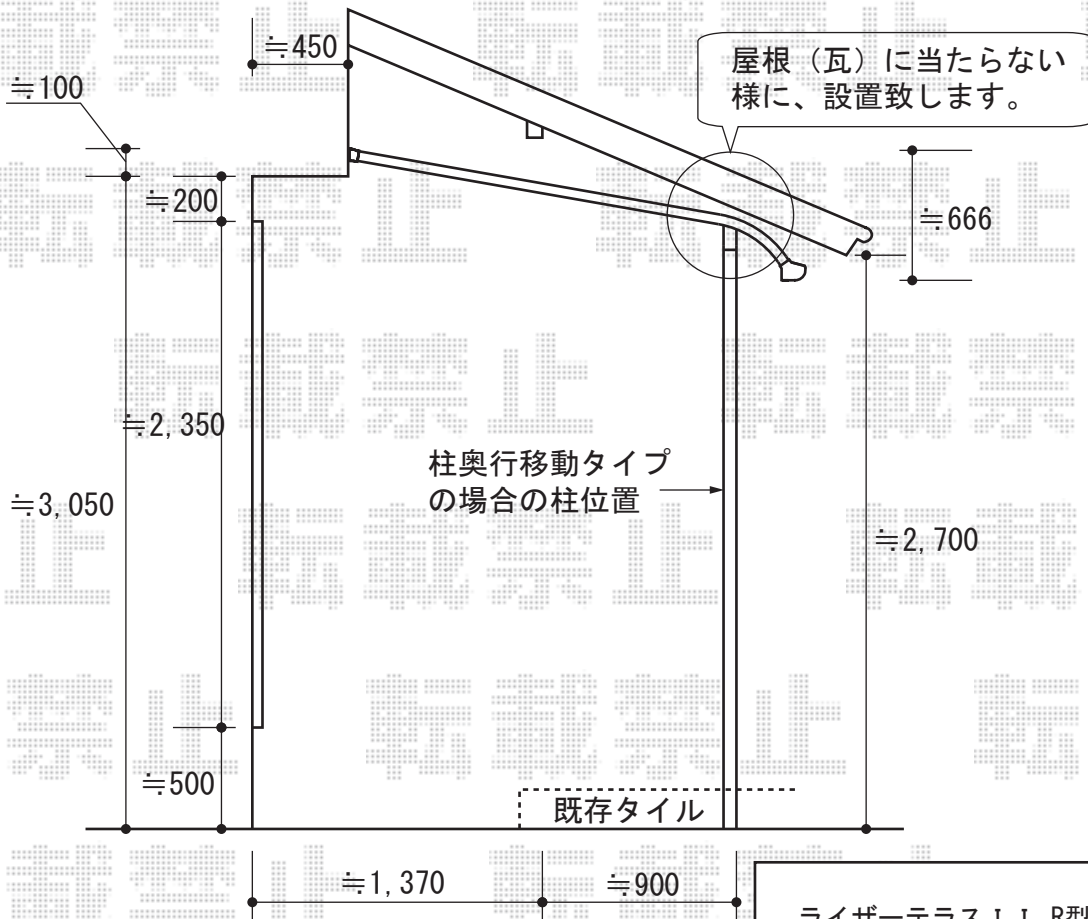

ライザーテラス I I R型 単体 テラスタイプ 積雪~20cm対応

ライザーテラス I I R型 単体
 テラスタイプ 積雪~20cm対応
 間口=関東間2.0間 (柱芯々3,440mm 屋根幅3,660mm)
 出幅=7尺 (2,085mm)
 色: ブラック
 屋根材: ポリカーボネート (ブルースモーク)
 柱仕様: 柱奥行移動タイプ・ロング柱

現場状況や作図制限により概略図の内容と多少の違いが生じることがございます。
 施工時は、現場優先とさせて頂きたく思いますので、お立会い頂き、
 最終のご指示のほど、何卒、宜しくお願い致します。