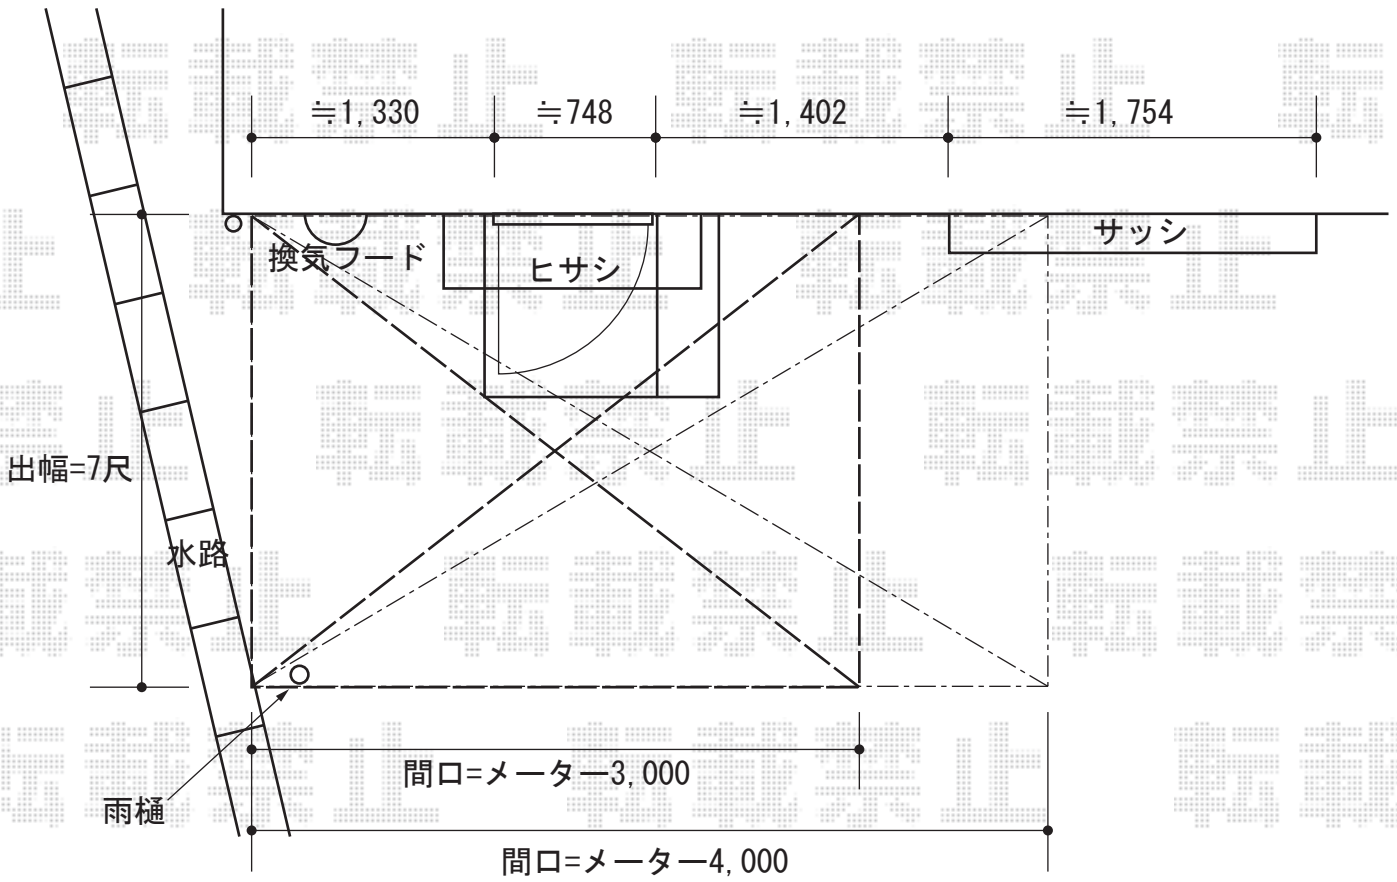

ライザーテラスII R型

トステム ライザーテラスII R型
 単体 テラスタイプ 積雪~20cm対応

間口=メートル4000 (柱芯々3,800mm 屋根幅4,020mm)
 メートル3000 (柱芯々2,800mm 屋根幅3,020mm)

出幅=7尺 (2,085mm)

色: シャイングレー

屋根材: ポリカーボネート
 (クリアマット・すりガラス調)

柱仕様: 柱位置固定タイプ

オプション: 吊り下げ物干し (ワイド) 標準 2本入