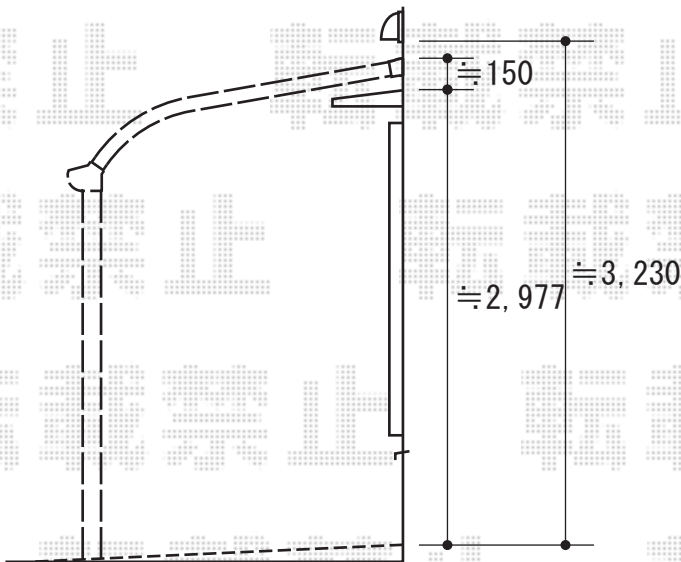

ライザーテラスII R型

トステム ライザーテラスII R型
 単体 テラスタイプ 積雪~20cm対応

間口=メートル4000 (柱芯々3,800mm 屋根幅4,020mm)
 メートル3000 (柱芯々2,800mm 屋根幅3,020mm)

出幅=7尺 (2,085mm)

色: シャイングレー

屋根材: ポリカーボネート
 (クリアマット・すりガラス調)

柱仕様: 柱位置固定タイプ

オプション: 吊り下げ物干し (ワイド) 標準 2本入