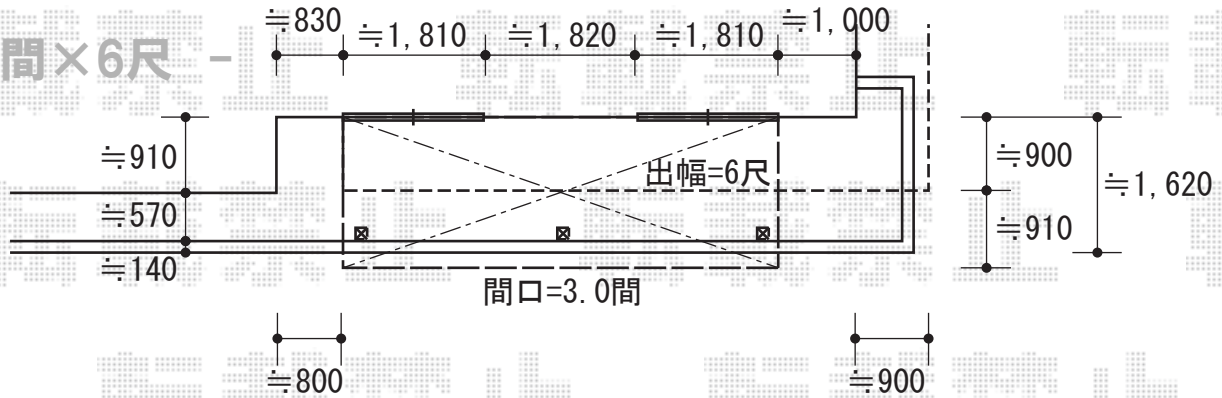

バルコニー屋根

3.0間×6尺

トステム ライザーテラスII R型 連棟 屋根タイプ 積雪~20cm対応
 間口=関東間3間 (柱芯々5,260mm 屋根幅5,480mm) 出幅=6尺 (1,785mm)
 色: ホワイト 屋根材: 熱線吸収アクアポリカーボネート (ブルースモーク)
 柱仕様: 柱奥行移動タイプ オプション: 吊り下げ物干し 標準 ショート 2本入
 追加部材: 軽量鉄骨取付部材一式

3.5間×6尺

トステム ライザーテラスII R型 連棟 屋根タイプ 積雪~20cm対応
 間口=関東間3.5間 (柱芯々6,170mm 屋根幅6,390mm) 出幅=6尺 (1,785mm)
 色: ホワイト 屋根材: 熱線吸収アクアポリカーボネート (ブルースモーク)
 柱仕様: 柱奥行移動タイプ オプション: 吊り下げ物干し 標準 ショート 2本入
 追加部材: 軽量鉄骨取付部材一式

現場状況や作図制限により概略図の内容と多少の違いが生じることがございます。
 施工時は、現場優先とさせて頂きたく思いますので、お立会い頂き、
 最終のご指示のほど、何卒、宜しくお願い致します。