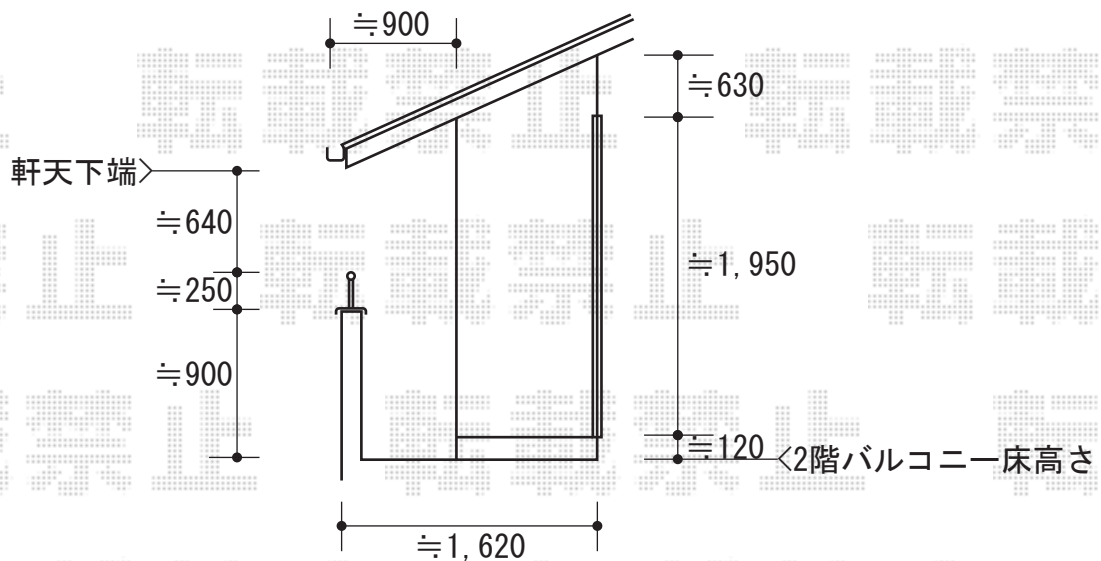

バルコニー屋根

3.0間×6尺

トステム ライザーテラスII R型 連棟 屋根タイプ 積雪~20cm対応
 間口=関東間3間 (柱芯々5,260mm 屋根幅5,480mm) 出幅=6尺 (1,785mm)
 色: ホワイト 屋根材: 熱線吸収アクアポリカーボネート (ブルースモーク)
 柱仕様: 柱奥行移動タイプ オプション: 吊り下げ物干し 標準 ショート 2本入
 追加部材: 軽量鉄骨取付部材一式

3.5間×6尺

トステム ライザーテラスII R型 連棟 屋根タイプ 積雪~20cm対応
 間口=関東間3.5間 (柱芯々6,170mm 屋根幅6,390mm) 出幅=6尺 (1,785mm)
 色: ホワイト 屋根材: 熱線吸収アクアポリカーボネート (ブルースモーク)
 柱仕様: 柱奥行移動タイプ オプション: 吊り下げ物干し 標準 ショート 2本入
 追加部材: 軽量鉄骨取付部材一式

現場状況や作図制限により概略図の内容と多少の違いが生じることがございます。
 施工時は、現場優先とさせて頂きたく思いますので、お立会い頂き、
 最終のご指示のほど、何卒、宜しくお願い致します。