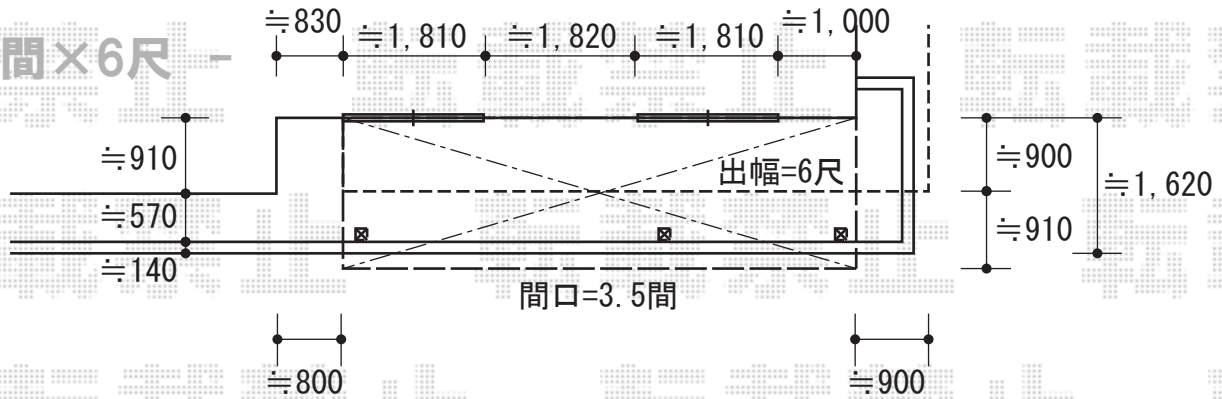

バルコニー屋根

3.0間×6尺

トステム ライザーテラスII R型 連棟 屋根タイプ 積雪~20cm対応
 間口=関東間3間 (柱芯々5,260mm 屋根幅5,480mm) 出幅=6尺 (1,785mm)
 色: ホワイト 屋根材: 熱線吸収アクアポリカーボネート (ブルースモーク)
 柱仕様: 柱奥行移動タイプ オプション: 吊り下げ物干し 標準 ショート 2本入
 追加部材: 軽量鉄骨取付部材一式

3.5間×6尺

トステム ライザーテラスII R型 連棟 屋根タイプ 積雪~20cm対応
 間口=関東間3.5間 (柱芯々6,170mm 屋根幅6,390mm) 出幅=6尺 (1,785mm)
 色: ホワイト 屋根材: 熱線吸収アクアポリカーボネート (ブルースモーク)
 柱仕様: 柱奥行移動タイプ オプション: 吊り下げ物干し 標準 ショート 2本入
 追加部材: 軽量鉄骨取付部材一式

現場状況や作図制限により概略図の内容と多少の違いが生じることがございます。
 施工時は、現場優先とさせて頂きたく思いますので、お立会い頂き、
 最終のご指示のほど、何卒、宜しくお願い致します。