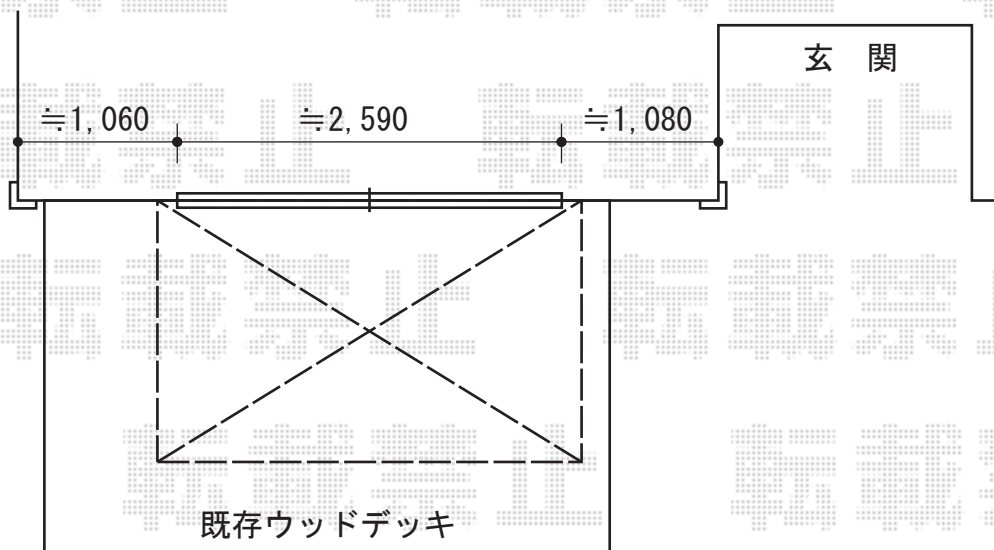

彩鳥C型 ボックスタイプ 手動式

間口方向、
サッシセンター振分けで取付け致します。

トステム 彩鳥C型 ボックスタイプ 手動式
間口=関東間1.5間 (2,730mm)
出幅=2,000mm
本体色：ホワイト
キャンバス色：アクリル (ブラウンライン)
駆動：外観右側駆動
クランクハンドル：L=1000
追加部材：ベースプレート用部材一式

現場状況や作図制限により概略図の内容と多少の違いが生じることがございます。
施工時は、現場優先とさせて頂きたく思いますので、お立会い頂き、
最終のご指示のほど、何卒、宜しくお願い致します。