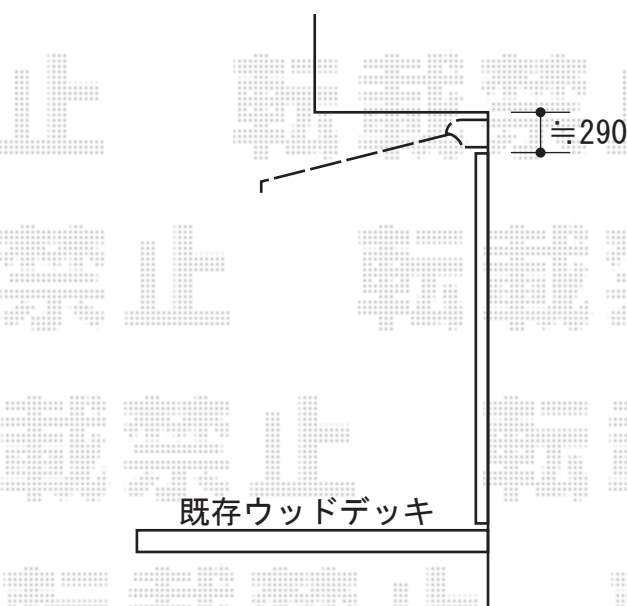

彩鳥C型 ボックスタイプ 手動式

間口方向、
サッシセンター振分けで取付け致します。

トステム 彩鳥C型 ボックスタイプ 手動式
間口=関東間1.5間 (2,730mm)
出幅=2,000mm
本体色：ホワイト
キャンバス色：アクリル (ブラウンライン)
駆動：外観右側駆動
クランクハンドル：L=1000
追加部材：ベースプレート用部材一式

現場状況や作図制限により概略図の内容と多少の違いが生じることがございます。
施工時は、現場優先とさせて頂きたく思いますので、お立会い頂き、
最終のご指示のほど、何卒、宜しくお願い致します。