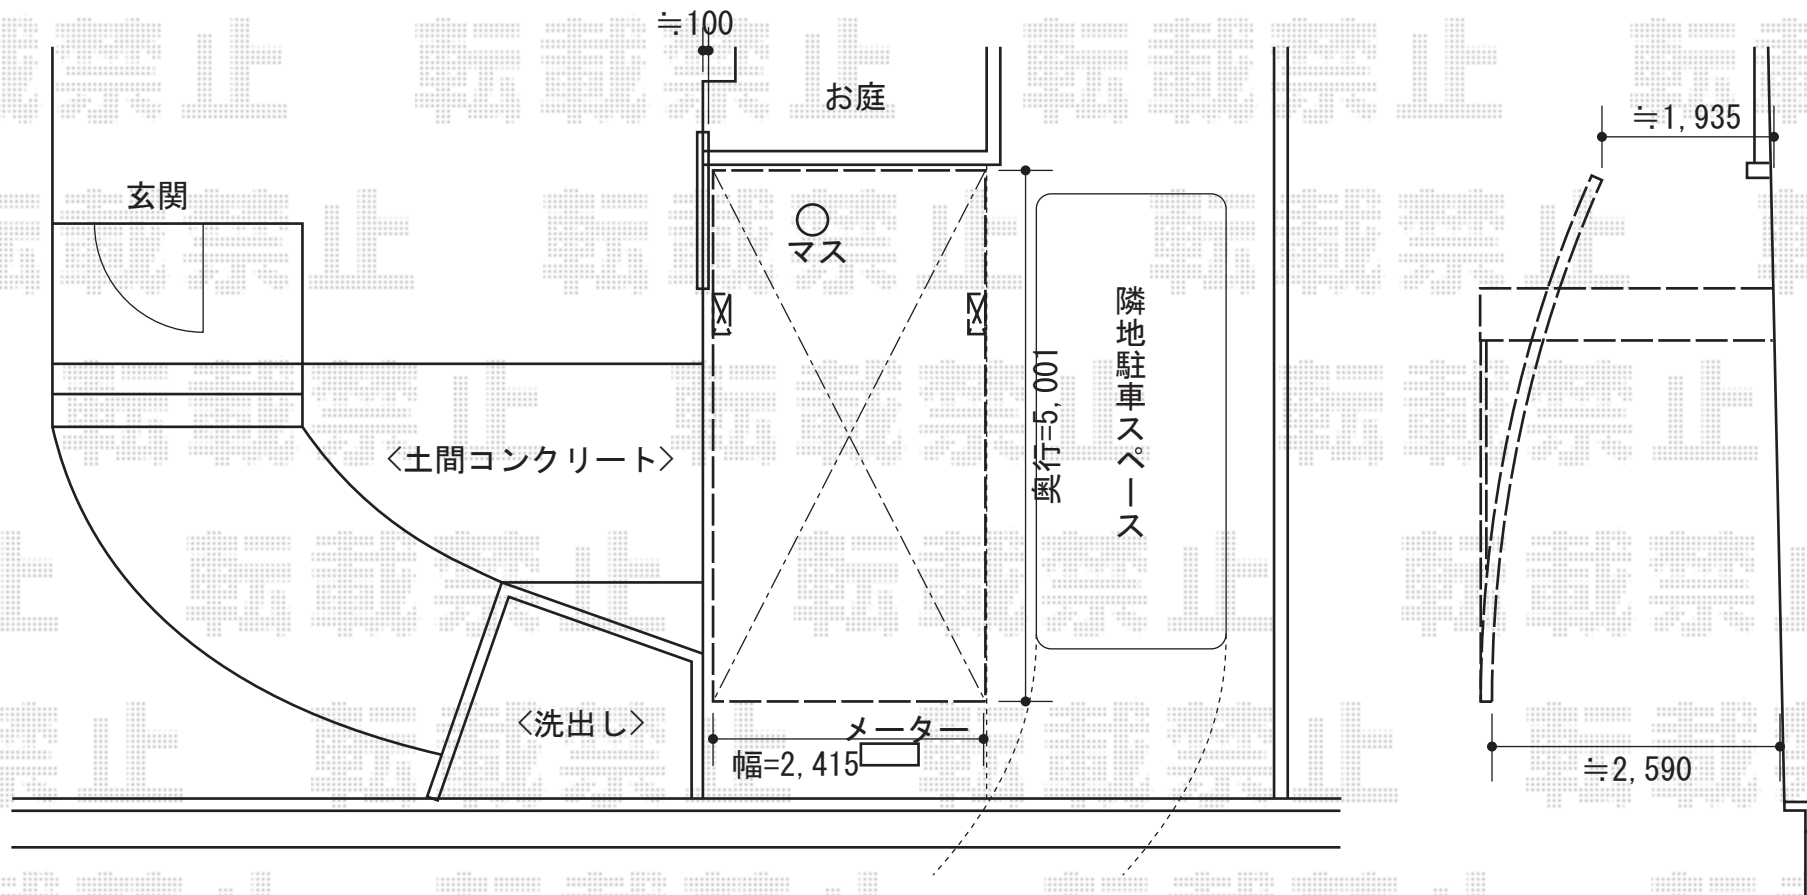

マイポート ステン+アルミ 積雪～20cm対応

四国化成 マイポート ステン+アルミ 積雪～20cm対応
幅=2,415mm
奥行=5,001mm
色：ステン+アルミタイプ
屋根材：熱線遮断ポリカーボネート（グレースモーク）
柱仕様：標準柱仕様（有効高 約1,935mm）

現場状況や作図制限により概略図の内容と多少の違いが生じることがございます。
施工時は、現場優先とさせて頂きたく思いますので、お立会い頂き、
最終のご指示のほど、何卒、宜しくお願い致します。