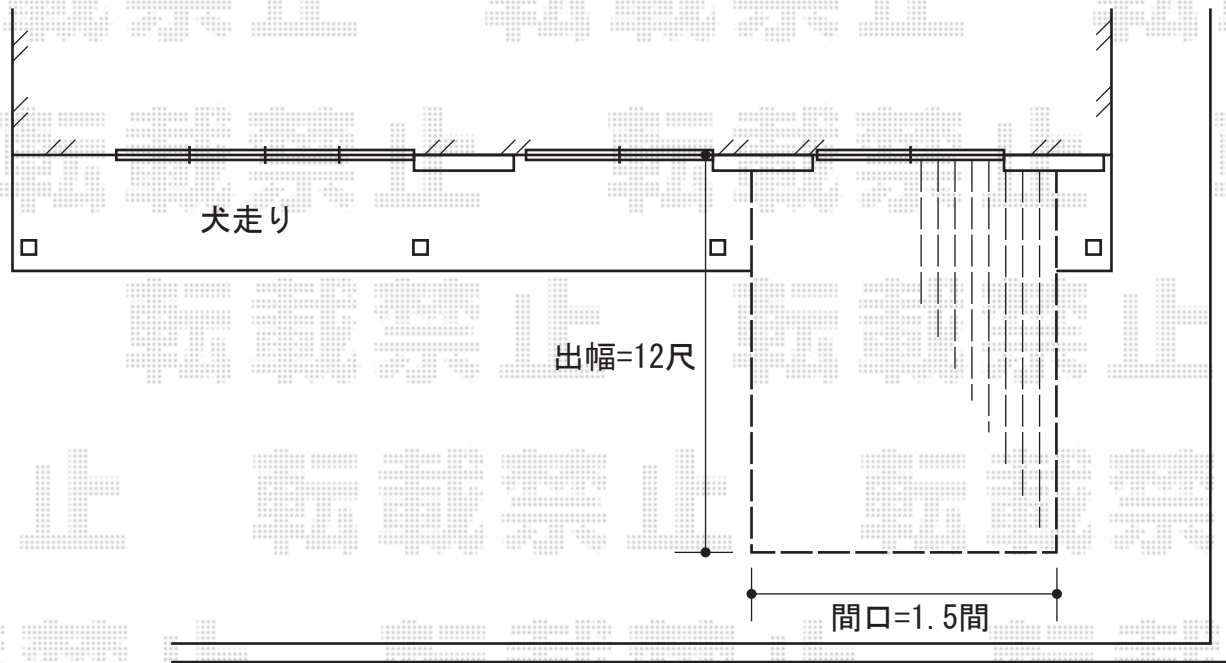

ウッドデッキ

YKK AP リウッドデッキII
間口=標準1.5間 (2,784mm)
出幅=12尺 (3,670mm)
色：レッドブラウン
床板：縦貼り
束柱：KSタイプ

現場状況や作図制限により概略図の内容と多少の違いが生じることがございます。
施工時は、現場優先とさせて頂きたく思いますので、お立会い頂き、
最終のご指示のほど、何卒、宜しくお願い致します。

EX-SHOP
HTTP://WWW.EX-SHOP.NET