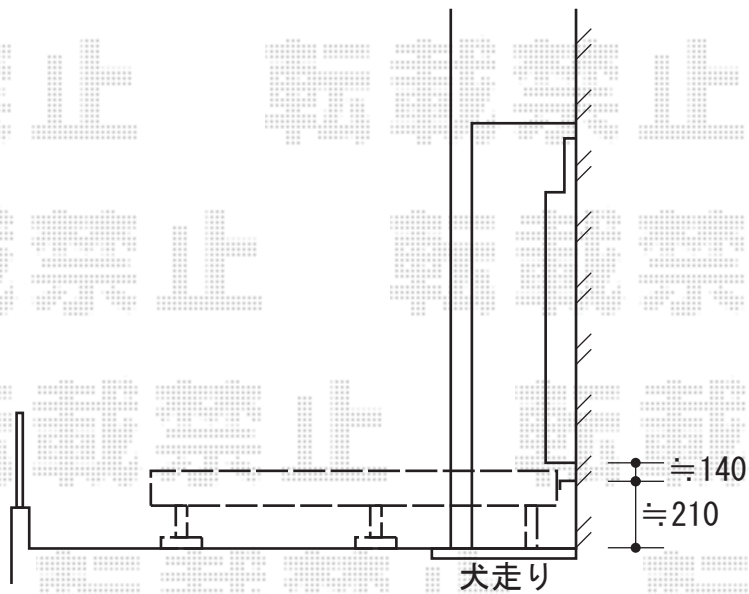

ウッドデッキ

YKK AP リウッドデッキII
間口=標準1.5間 (2,784mm)
出幅=12尺 (3,670mm)
色：レッドブラウン
床板：縦貼り
束柱：KSタイプ

現場状況や作図制限により概略図の内容と多少の違いが生じることがございます。
施工時は、現場優先とさせて頂きたく思いますので、お立会い頂き、
最終のご指示のほど、何卒、宜しくお願い致します。

EX-SHOP
HTTP://WWW.EX-SHOP.NET