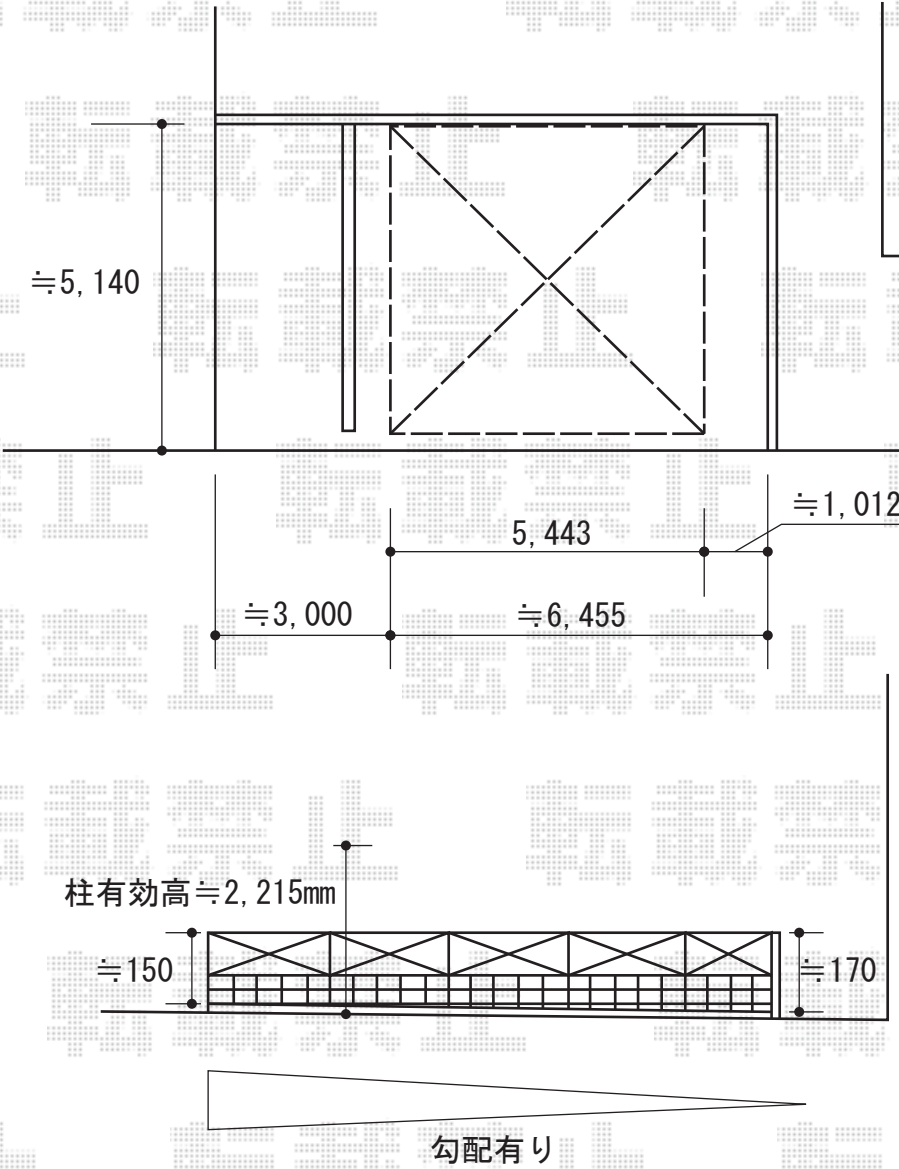

# カーポート

トステム カーブポートシグマIII ワイドタイプ 積雪~20cm対応  
幅=5,443mm  
奥行=4,980mm  
色：シャイングレー  
屋根材：熱線吸収ポリカーボネート（ブルースモークマット）  
柱仕様：ロング柱23仕様（有効高 約2,300mm）

現場状況や作図制限により概略図の内容と多少の違いが生じることがございます。  
施工時は、現場優先とさせて頂きたく思いますので、お立会い頂き、  
最終のご指示のほど、何卒、宜しくお願い致します。