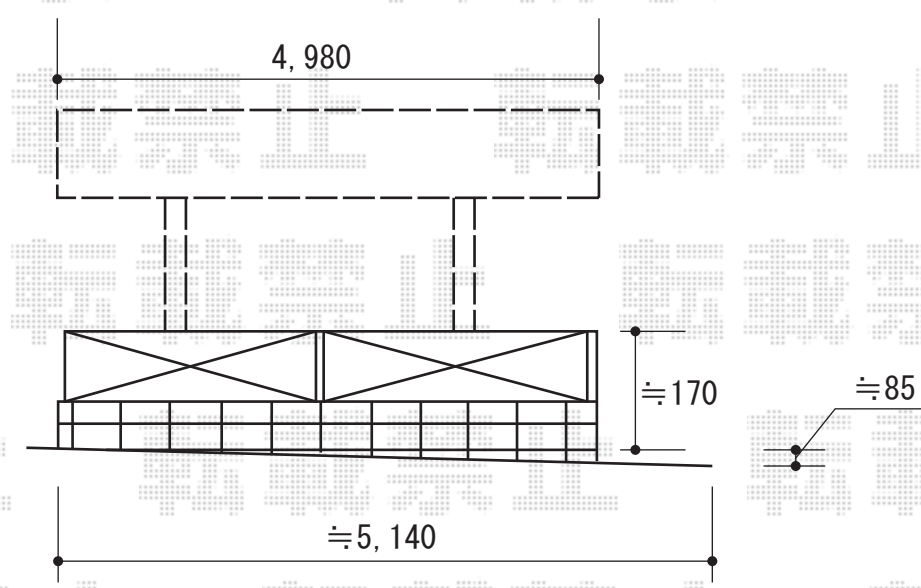

# カーポート

トステム カーブポートシグマIII ワイドタイプ 積雪~20cm対応  
幅=5,443mm  
奥行=4,980mm  
色：シャイングレー  
屋根材：熱線吸収ポリカーボネート（ブルースモークマット）  
柱仕様：ロング柱23仕様（有効高 約2,300mm）

現場状況や作図制限により概略図の内容と多少の違いが生じることがございます。  
施工時は、現場優先とさせて頂きたく思いますので、お立会い頂き、  
最終のご指示のほど、何卒、宜しくお願い致します。