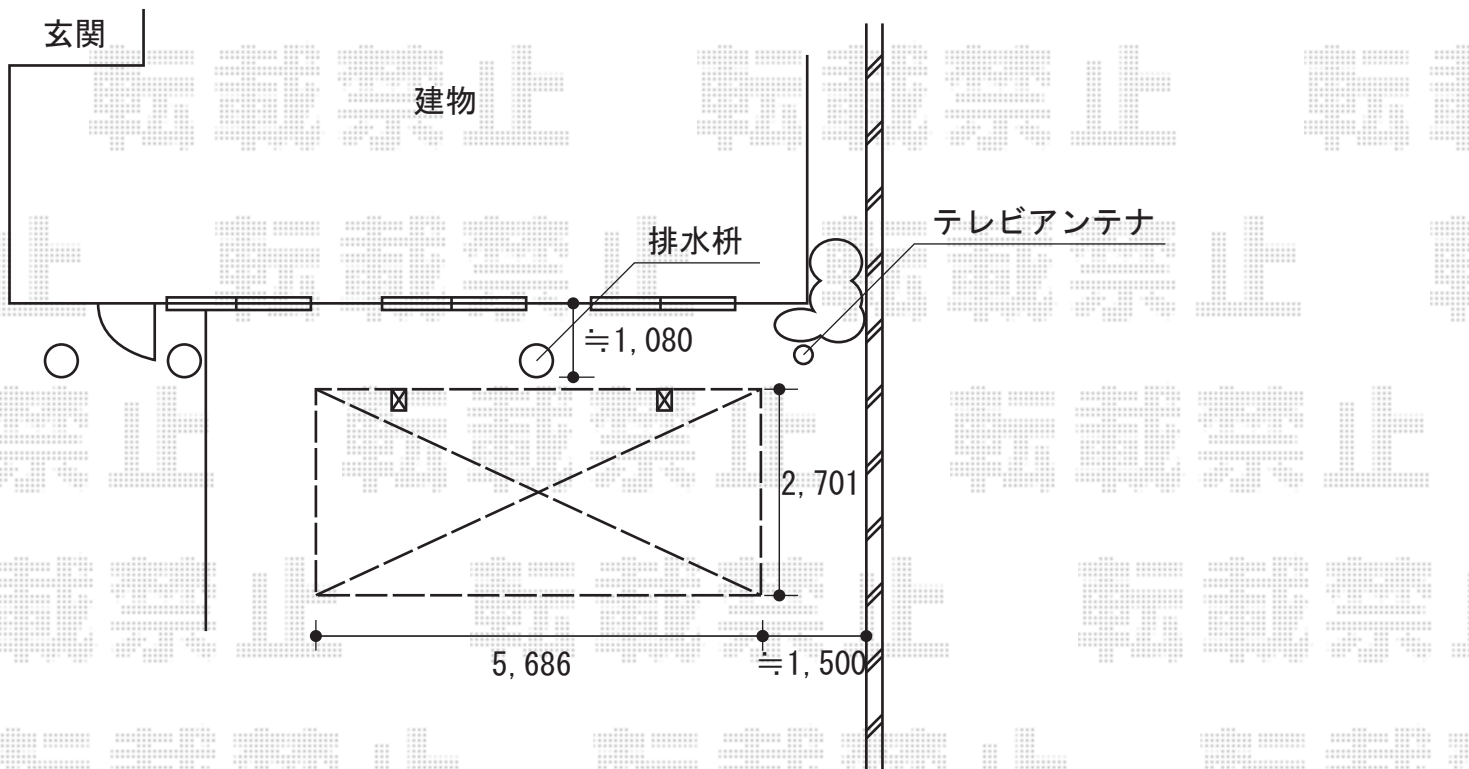

カーブポートシグマⅢ 積雪～20cm対応

既存パイプ式車庫の  
撤去・処分を行います

カーブポートシグマⅢ 積雪～20cm対応

幅=2,701mm

奥行=5,686mm

色：オータムブラウン

屋根材：ポリカーボネート（ブルースモーク）

柱仕様：ロング柱23仕様（有効高 約2,300mm）