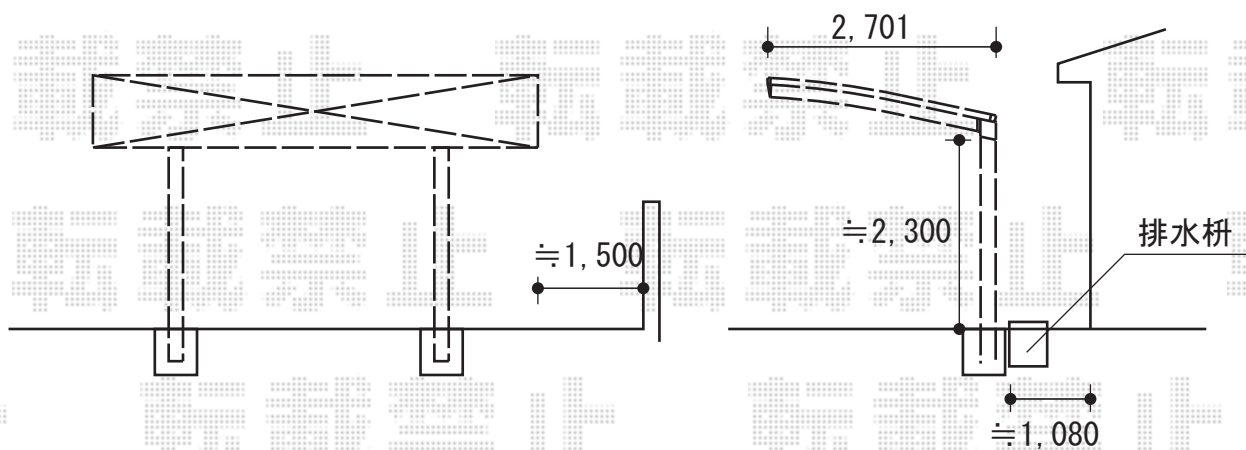

カーブポートシグマⅢ 積雪～20cm対応

既存パイプ式車庫の  
撤去・処分を行います

カーブポートシグマⅢ 積雪～20cm対応

幅=2,701mm

奥行=5,686mm

色：オータムブラウン

屋根材：ポリカーボネート（ブルースモーク）

柱仕様：ロング柱23仕様（有効高 約2,300mm）