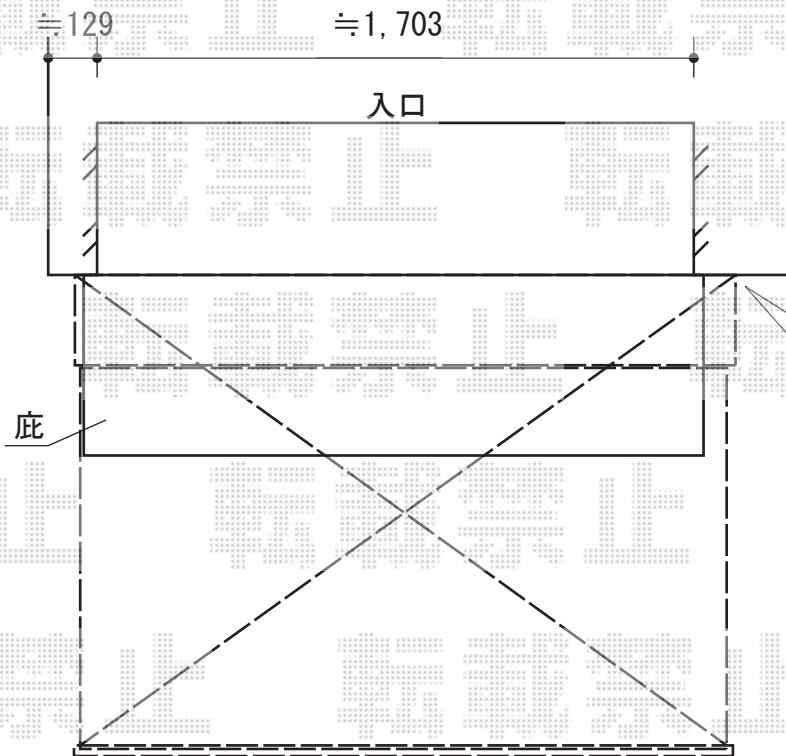

オーニング

庇がございますので
ハンドルが当たらない様
位置を少し右へずらして
設置致します

トステム 彩鳥C型 ボックスタイプ 手動式
間口=関東間1.0間 (1,820mm)
出幅=1,250mm
本体色：シャイングレー
キャンバス色：ポリエステル (ブリティッシュグリーン)
駆動：外観右側駆動 手動式
クランクハンドル：L=1700
追加部材：ベースプレート部材一式

現場状況や作図制限により概略図の内容と多少の違いが生じることがございます。
施工時は、現場優先とさせて頂きたく思いますので、お立会い頂き、
最終のご指示のほど、何卒、宜しくお願い致します。