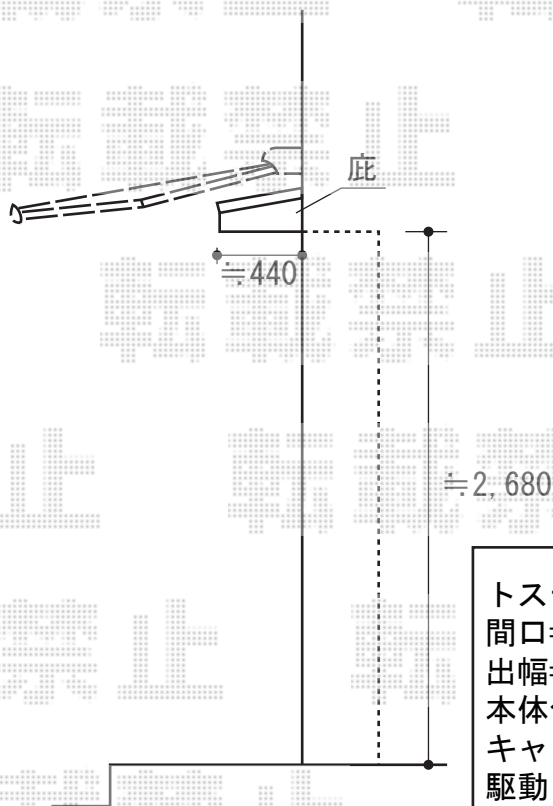

オーニング

庇がございますので
ハンドルが当たらない様
位置を少し右へずらして
設置致します

トステム 彩鳥C型 ボックスタイプ 手動式
間口=関東間1.0間 (1,820mm)
出幅=1,250mm
本体色：シャイングレー
キャンバス色：ポリエステル (ブリティッシュグリーン)
駆動：外観右側駆動 手動式
クランクハンドル：L=1700
追加部材：ベースプレート部材一式

現場状況や作図制限により概略図の内容と多少の違いが生じることがございます。
施工時は、現場優先とさせて頂きたく思いますので、お立会い頂き、
最終のご指示のほど、何卒、宜しくお願い致します。