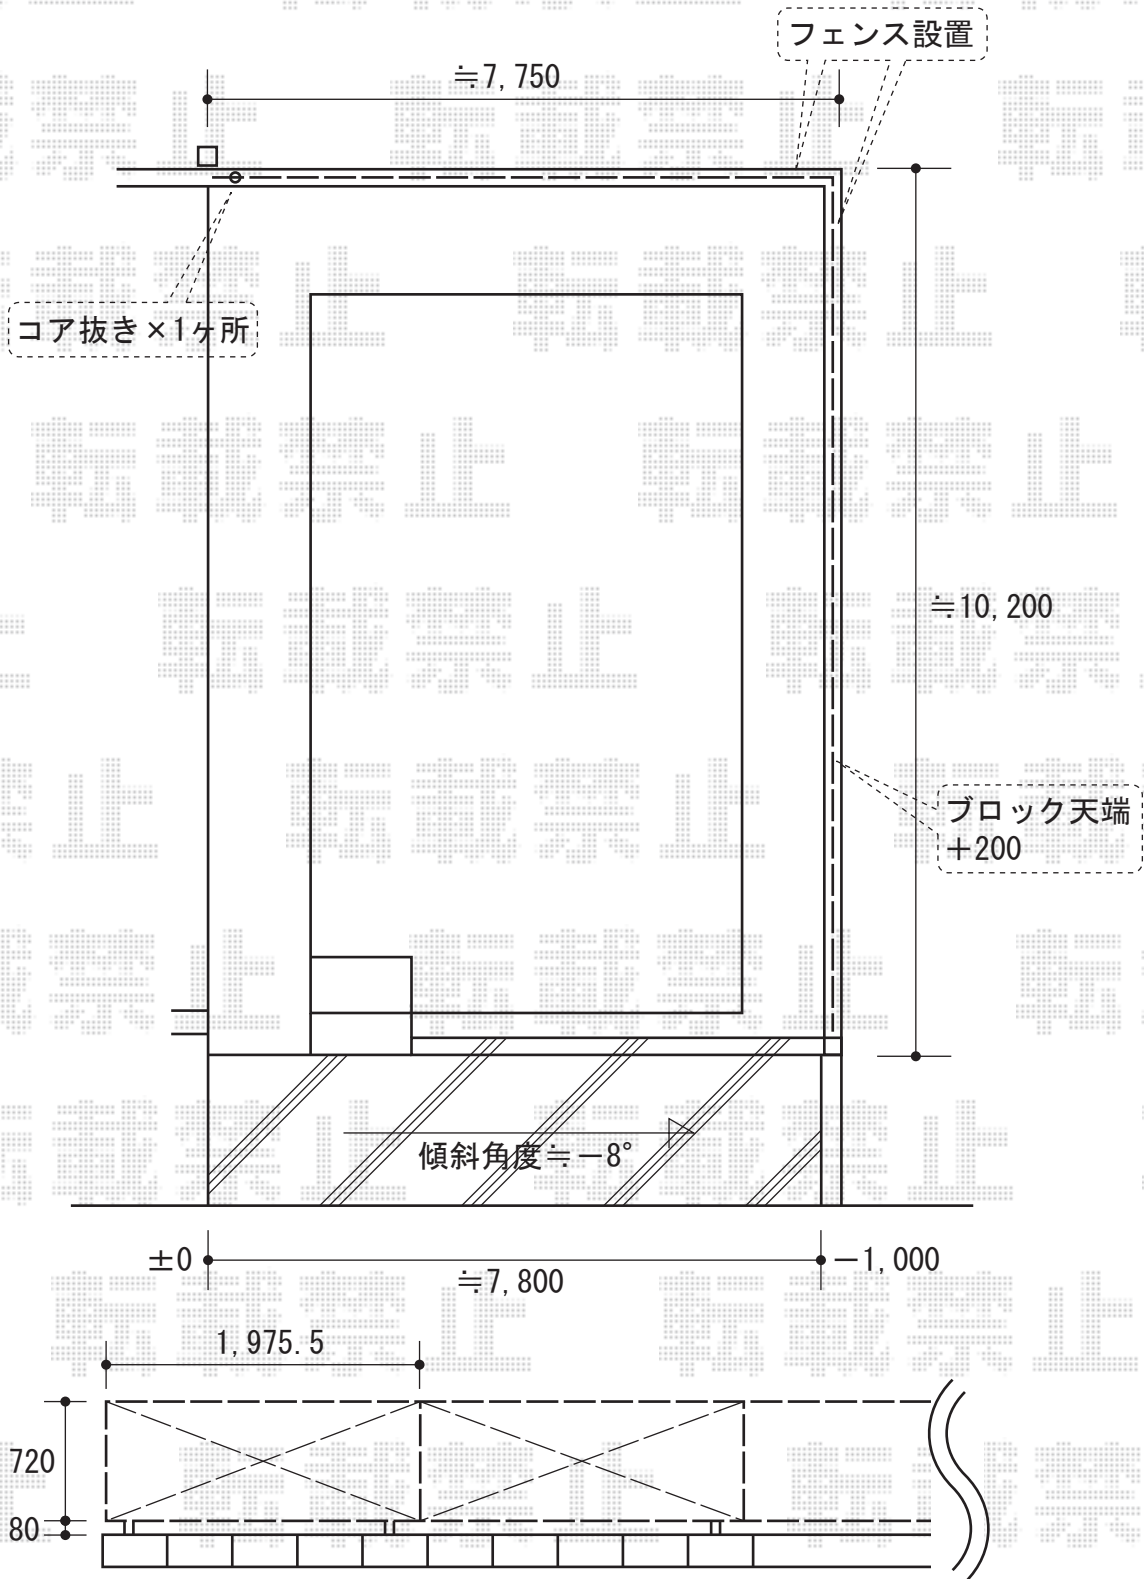

フェンス

TOEX プリレオR2型フェンス
 本体1枚 (W×H) = (1,975mm×800mm) × 10
 柱：フリーポールタイプ柱 (T-8) × 12
 部品：部品セットB (T-8) × 12
 コーナー：コーナー継手B×12
 端部：端部キャップ×1
 色：シャイングレー

現場状況や作図制限により概略図の内容と多少の違いが生じることがございます。
 施工時は、現場優先とさせて頂きたく思いますので、お立会い頂き、
 最終のご指示のほど、何卒、宜しくお願い致します。