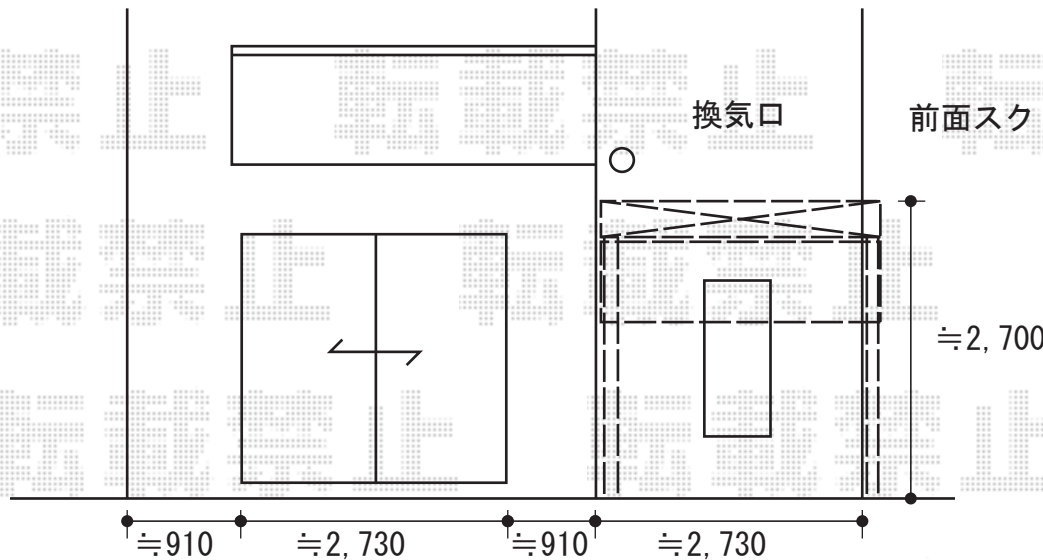

ライザーテラスII R型 単体 テラスタイプ 積雪~20cm対応

トステム ライザーテラスII R型 単体 テラスタイプ 積雪~20cm対応
 間口=関東間1.5間 (柱芯々2,530mm 屋根幅2,750mm)
 出幅=8尺 (2,385mm)
 色: オータムブラウン
 屋根材: ポリカーボネート (ブラウン)
 柱仕様: 柱位置固定タイプ
 オプション: 吊り下げ物干し ワイド 標準 2本入
 オプション: 前面スクリーン 1段用部材一式