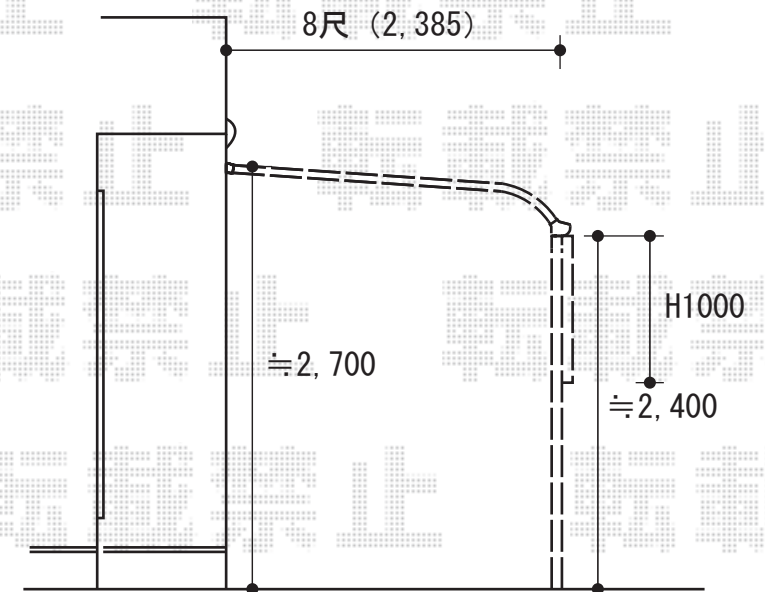

ライザーテラスII R型 単体 テラスタイプ 積雪~20cm対応

トステム ライザーテラスII R型 単体 テラスタイプ 積雪~20cm対応
 間口=関東間1.5間 (柱芯々2,530mm 屋根幅2,750mm)
 出幅=8尺 (2,385mm)
 色: オータムブラウン
 屋根材: ポリカーボネート (ブラウン)
 柱仕様: 柱位置固定タイプ
 オプション: 吊り下げ物干し ワイド 標準 2本入
 オプション: 前面スクリーン 1段用部材一式