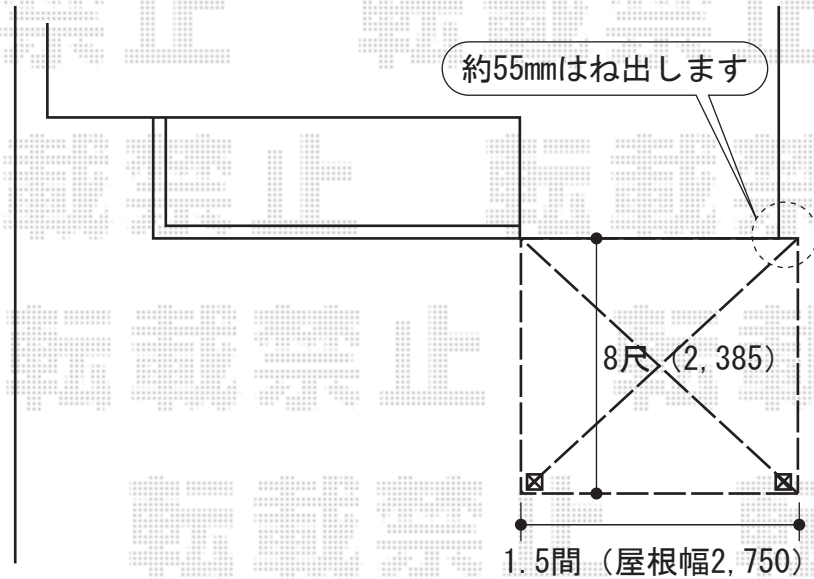

ライザーテラスII R型 単体 テラスタイプ 積雪~20cm対応

トステム ライザーテラスII R型 単体 テラスタイプ 積雪~20cm対応
 間口=関東間1.5間 (柱芯々2,530mm 屋根幅2,750mm)
 出幅=8尺 (2,385mm)
 色: オータムブラウン
 屋根材: ポリカーボネート (ブラウン)
 柱仕様: 柱位置固定タイプ
 オプション: 吊り下げ物干し ワイド 標準 2本入
 オプション: 前面スクリーン 1段用部材一式

現場状況や作図制限により概略図の内容と多少の違いが生じることがございます。
 施工時は、現場優先とさせて頂きたく思いますので、お立会い頂き、
 最終のご指示のほど、何卒、宜しくお願い致します。

全ての著作権は、エクスショップに帰属します。当社とのお取引目的外の使用・複製・転載禁止となっております。

EX-SHOP
 HTTP://WWW.EX-SHOP.NET

担当: 堀