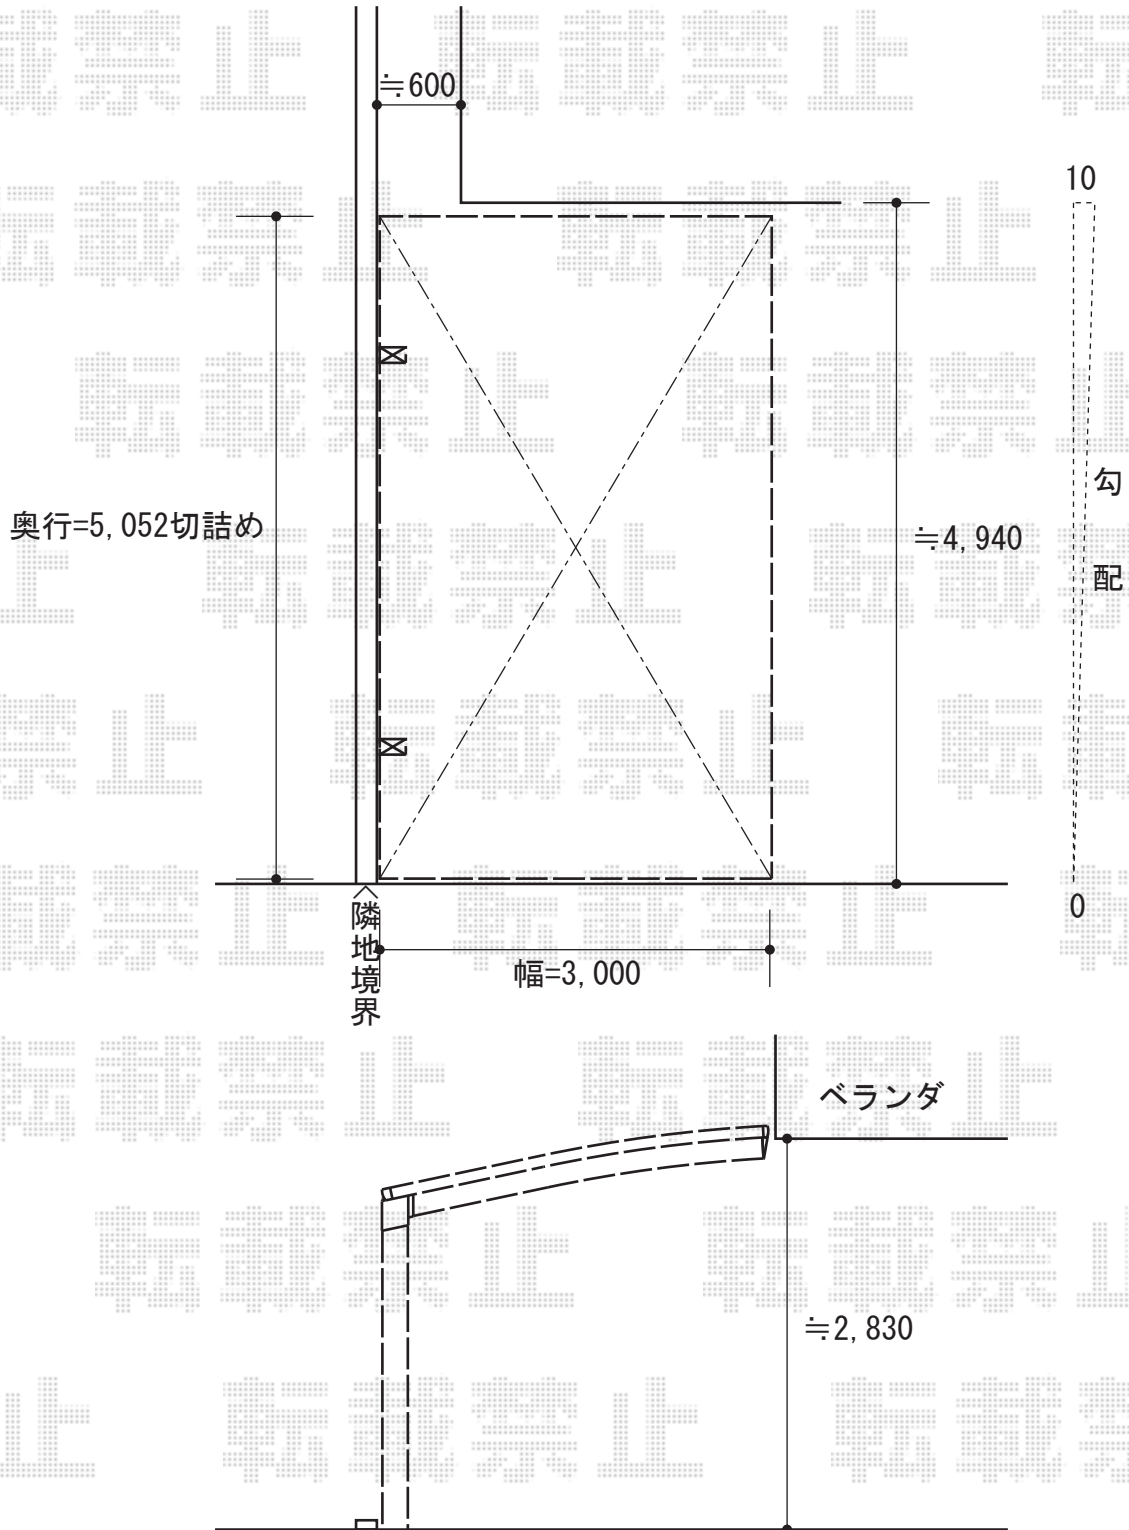

カーポート

レイナポート 積雪~20cm対応

幅=3,000mm

奥行=5,052mm

色：プラチナステン

屋根材：熱線遮断ポリカーボネート（アースブルーマット調）

柱仕様：ハイルーフ仕様（有効高 約2,355mm）

現場状況や作図制限により概略図の内容と多少の違いが生じることがございます。
施工時は、現場優先とさせて頂きたく思いますので、お立会い頂き、
最終のご指示のほど、何卒、宜しくお願い致します。