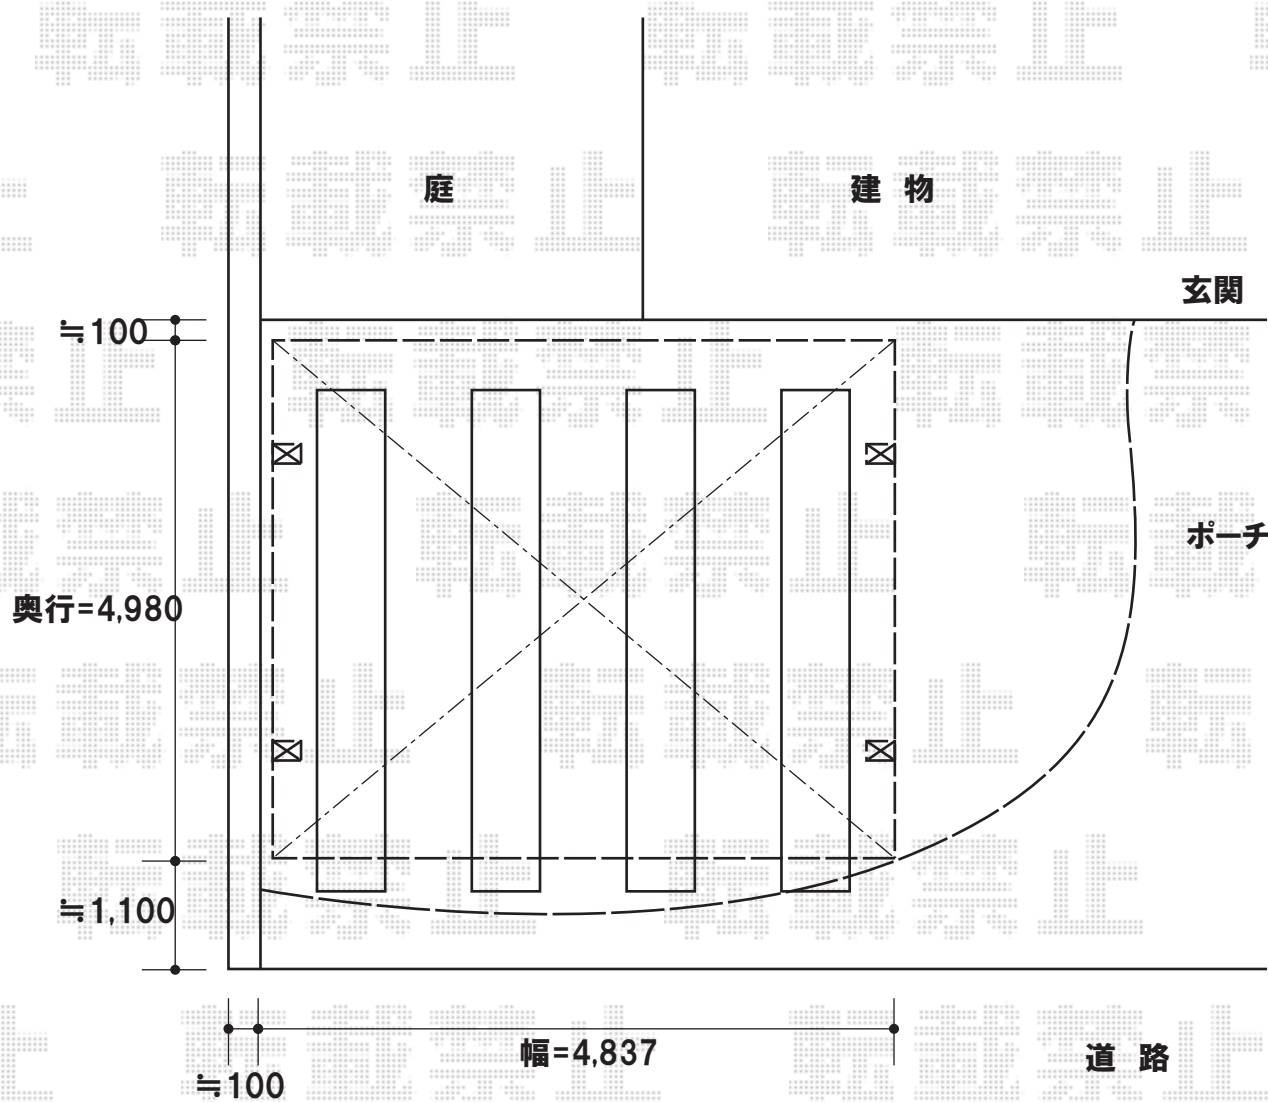

カーブポートシグマIIIワイド 積雪～20cm対応

トステム カーブポートシグマIIIワイド 積雪～20cm対応
幅=4,837mm
奥行=4,980mm
色:シャイングレー
屋根材:ポリカーボネート(ブルースモーク)
柱仕様:標準柱仕様(有効高 約1,800mm)

現場状況や作図制限により概略図の内容と多少の違いが生じることがございます。
施工時は、現場優先とさせて頂きたく思いますので、お立会い頂き、
最終のご指示のほど、何卒、宜しくお願い致します。