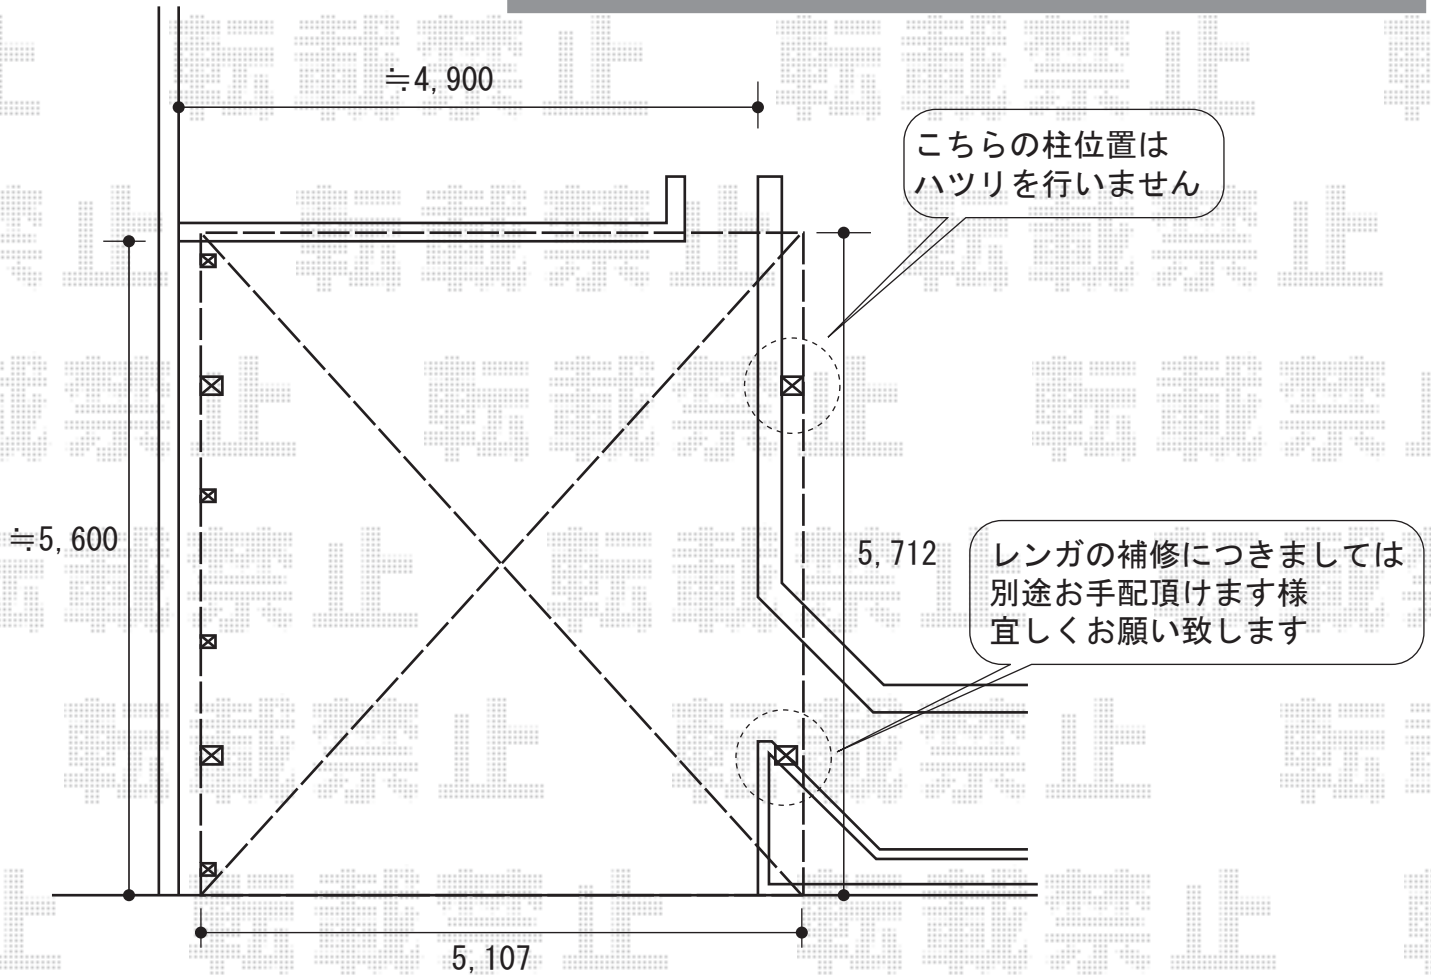

カーポート

TOEX キューブポートプラス ワイドタイプ 積雪~20cm対応
幅=5,107mm
奥行=5,712mm
色：アイボリーホワイト
屋根材：ポリカーボネート（クリアマット）
柱仕様：ロング柱28仕様（有効高 約2,767mm）
オプション：サイドパネル 2段（H：1,000+1,000）

サイドパネル

有効高は、水下側で約2,767mmです

現場状況や作図制限により概略図の内容と多少の違いが生じることがございます。
施工時は、現場優先とさせて頂きたく思いますので、お立会い頂き、
最終のご指示のほど、何卒、宜しくお願い致します。