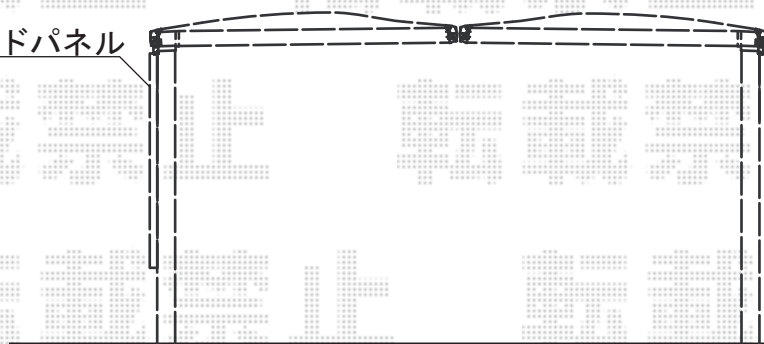

カーポート

TOEX キューブポートプラス ワイドタイプ 積雪~20cm対応
幅=5,107mm
奥行=5,712mm
色：アイボリーホワイト
屋根材：ポリカーボネート（クリアマット）
柱仕様：ロング柱28仕様（有効高 約2,767mm）
オプション：サイドパネル 2段（H：1,000+1,000）

サイドパネル

有効高は、水下側で約2,767mmです

現場状況や作図制限により概略図の内容と多少の違いが生じることがございます。
施工時は、現場優先とさせて頂きたく思いますので、お立会い頂き、
最終のご指示のほど、何卒、宜しくお願い致します。