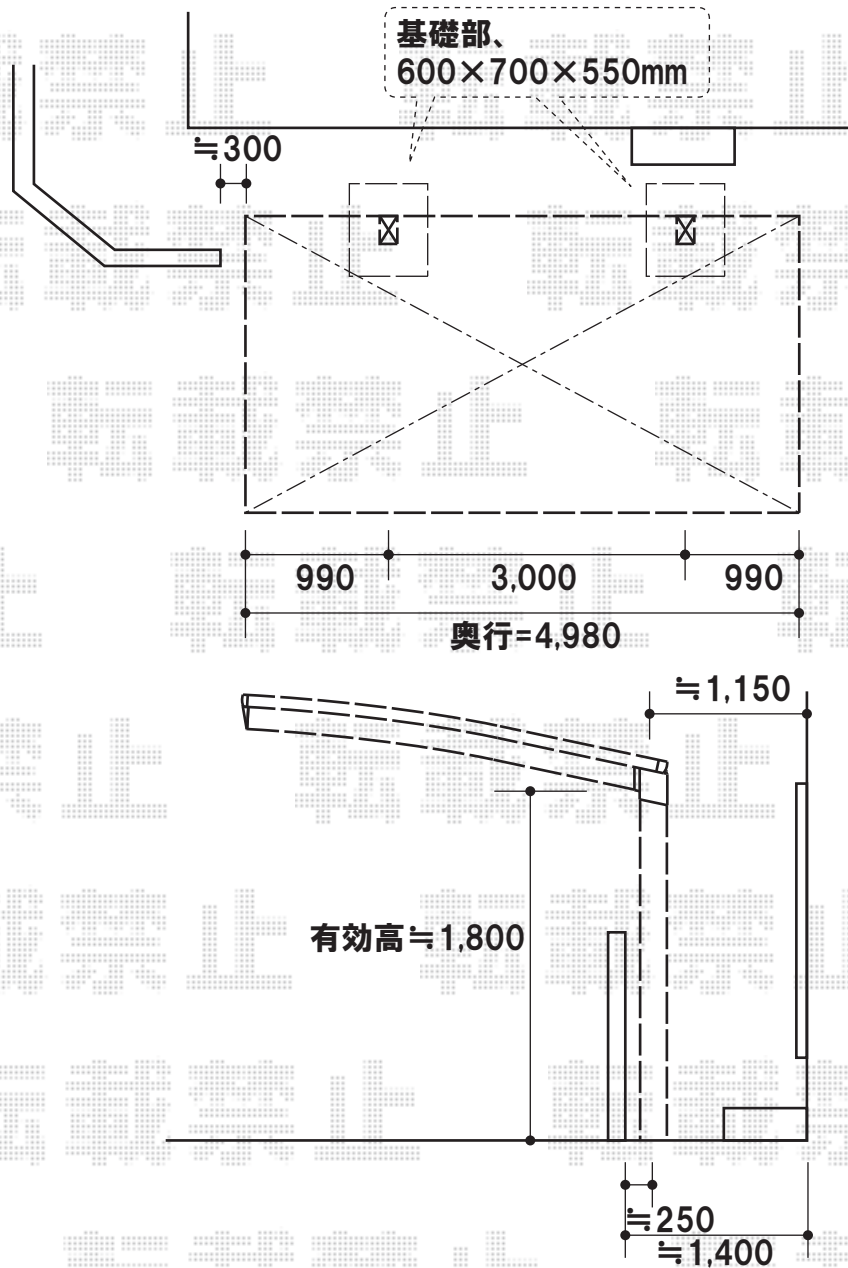

カーブポートシグマIII 積雪～20cm対応

トステム カーブポートシグマIII 積雪～20cm対応
幅=2,401mm
奥行=4,980mm
色:シャイングレー
屋根材:ポリカーボネート(クリアマット)
柱仕様:標準柱仕様(有効高 約1,800mm)

現場状況や作図制限により概略図の内容と多少の違いが生じることがございます。
施工時は、現場優先とさせて頂きたく思いますので、お立会い頂き、
最終のご指示のほど、何卒、宜しくお願い致します。