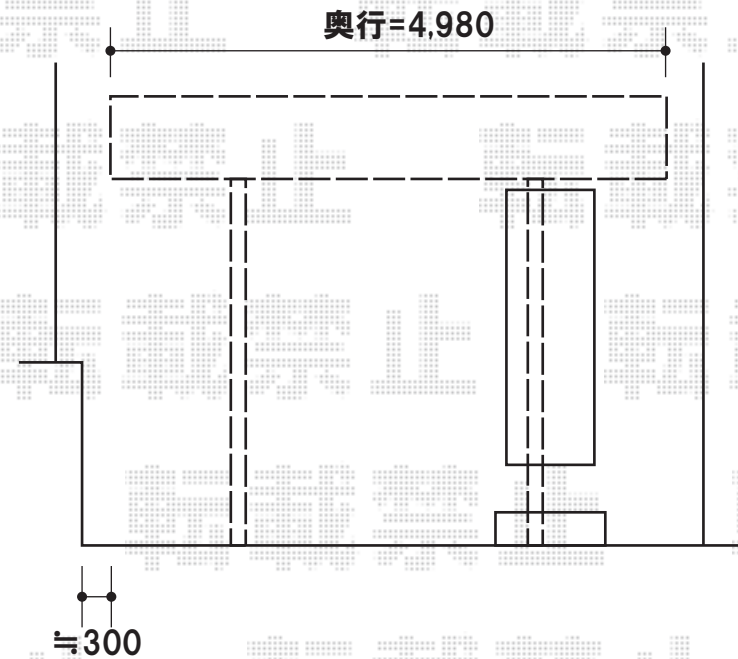

カーブポートシグマIII 積雪～20cm対応

トステム カーブポートシグマIII 積雪～20cm対応
幅=2,401mm
奥行=4,980mm
色:シャイングレー
屋根材:ポリカーボネート(クリアマット)
柱仕様:標準柱仕様(有効高 約1,800mm)

現場状況や作図制限により概略図の内容と多少の違いが生じることがございます。
施工時は、現場優先とさせて頂きたく思いますので、お立会い頂き、
最終のご指示のほど、何卒、宜しくお願い致します。