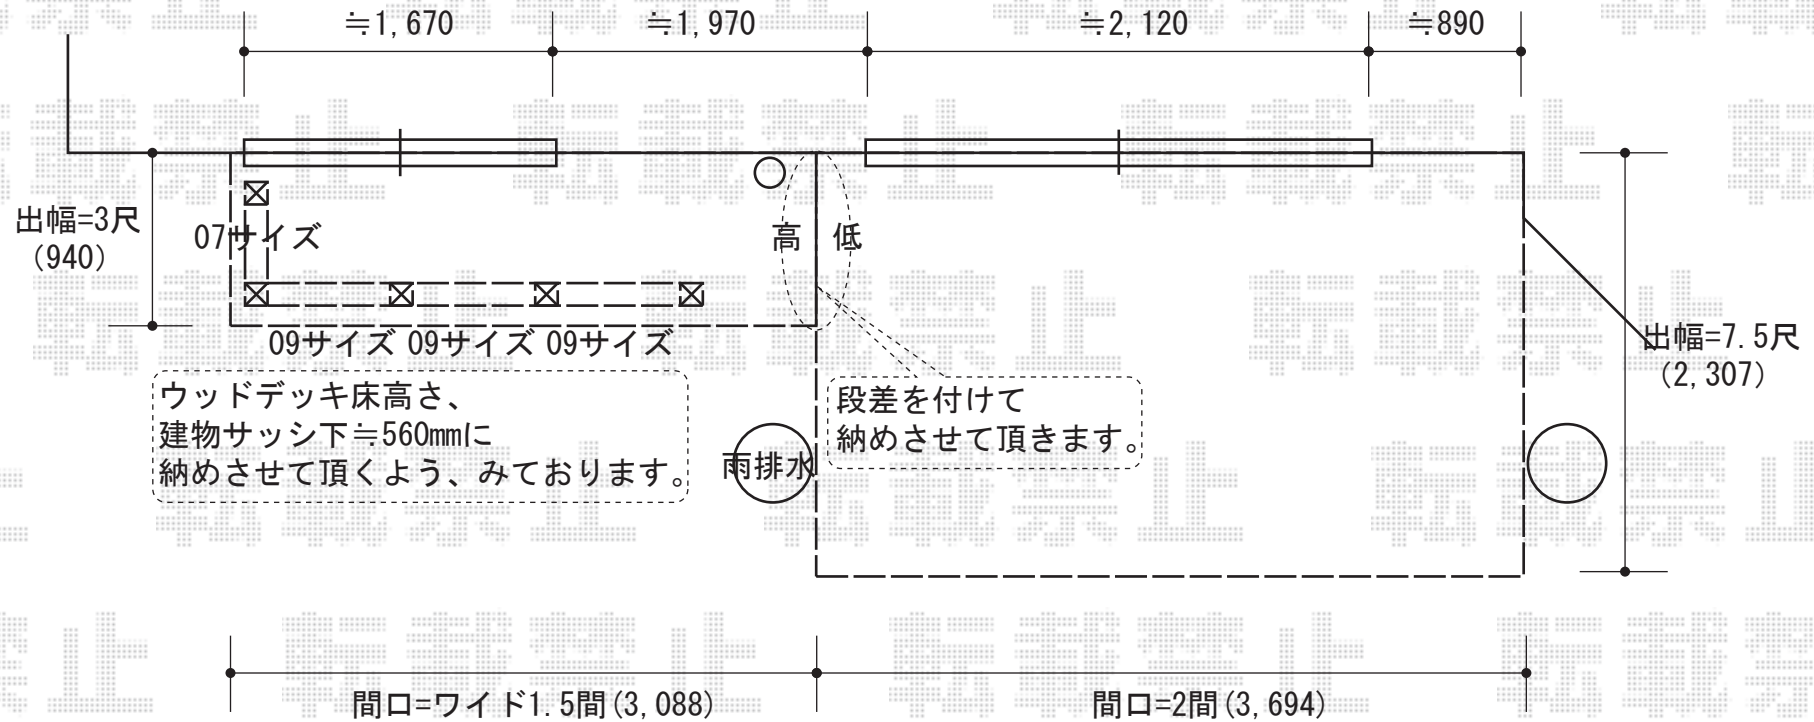

# ウッドデッキ

YKK AP リウッドデッキフェンス2型[ラチス格子]  
 本体1枚 (W×H) = (655mm×700mm) × 1スパン  
 (855mm×700mm) × 3スパン  
 主柱：2本  
 端柱：2本  
 コーナー柱：1本  
 色：レッドブラウン

YKK AP リウッドデッキII [L字型納まり]  
 間口=ワイドタイプ/1.5間 (3,088mm)  
 標準タイプ/2間 (3,694mm)  
 出幅=ワイドタイプ/3尺 (940mm)  
 標準タイプ/6尺 (1,850mm)  
 色：レッドブラウン  
 床板：縦貼り 標準  
 束柱：KSタイプ (H：400~500mm)