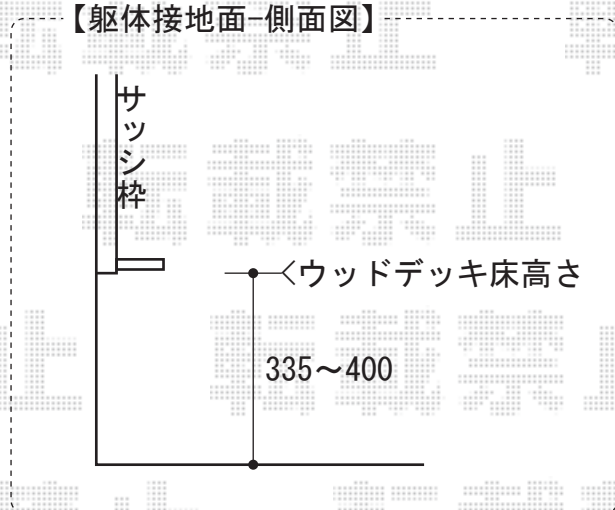

【躯体接地面-側面図】

トステム リコステージII  
 単体 (出幅7尺以下)  
 間口=1.5間 (2,720mm)  
 出幅=7尺 (2,113)  
 色: オリーブグリーン  
 床板: 標準床板/縦貼り  
 幕板: Bタイプ (薄タイプ 15mm)  
 束柱: Bタイプ (調整有り)  
 オプション: ステップ1段用  
 オプション: デッキフェンス

現場状況や作図制限により概略図の内容と多少の違いが生じることがございます。  
 施工時は、現場優先とさせて頂きたく思いますので、お立会い頂き、  
 最終のご指示のほど、何卒、宜しくお願い致します。