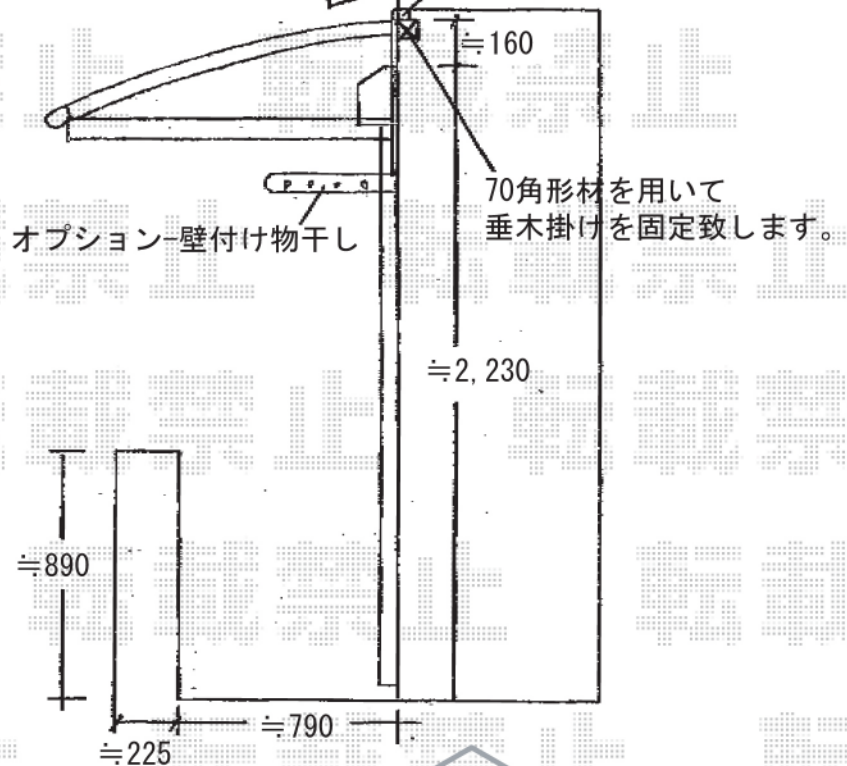

アルファテラス L型 連棟 ルーフタイプ 積雪~20cm対応

バルコニー屋根

トステム アルファテラス L型 連棟 ルーフタイプ 積雪~20cm対応  
 間口=6,800mm  
 出幅=4尺 (1,185mm)  
 色: シャイングレー  
 屋根材: ポリカーボネート (クリアマット)  
 追加部材: 下地補強部材一式

現場状況や作図制限により概略図の内容と多少の違いが生じることがございます。  
 施工時は、現場優先とさせて頂きたく思いますので、お立会い頂き、  
 最終のご指示のほど、何卒、宜しくお願い致します。