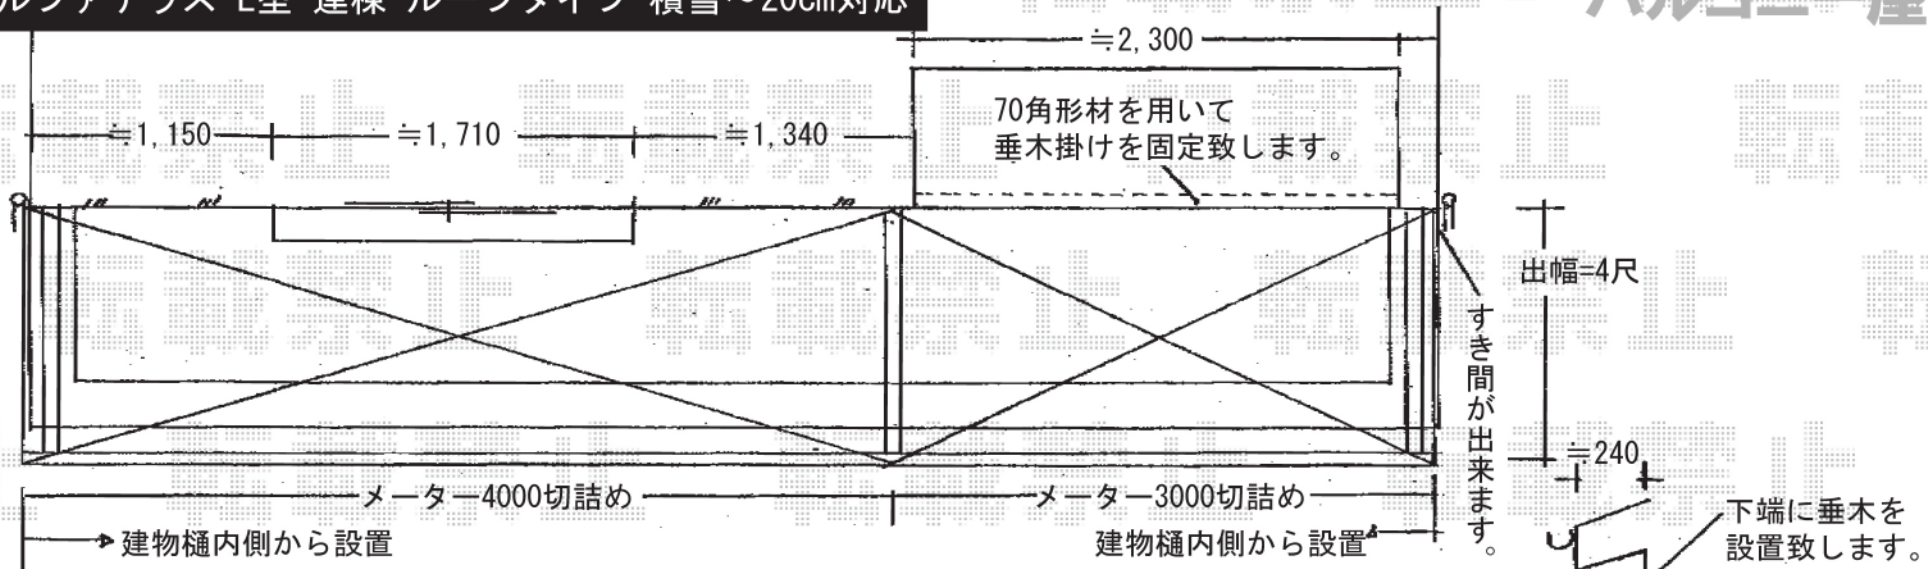

アルファテラス L型 連棟 ルーフタイプ 積雪~20cm対応

バルコニー屋根

トステム アルファテラス L型 連棟 ルーフタイプ 積雪~20cm対応  
 間口=6,800mm  
 出幅=4尺 (1,185mm)  
 色: シャイングレー  
 屋根材: ポリカーボネート (クリアマット)  
 追加部材: 下地補強部材一式

現場状況や作図制限により概略図の内容と多少の違いが生じることがございます。  
 施工時は、現場優先とさせて頂きたく思いますので、お立会い頂き、  
 最終のご指示のほど、何卒、宜しくお願い致します。