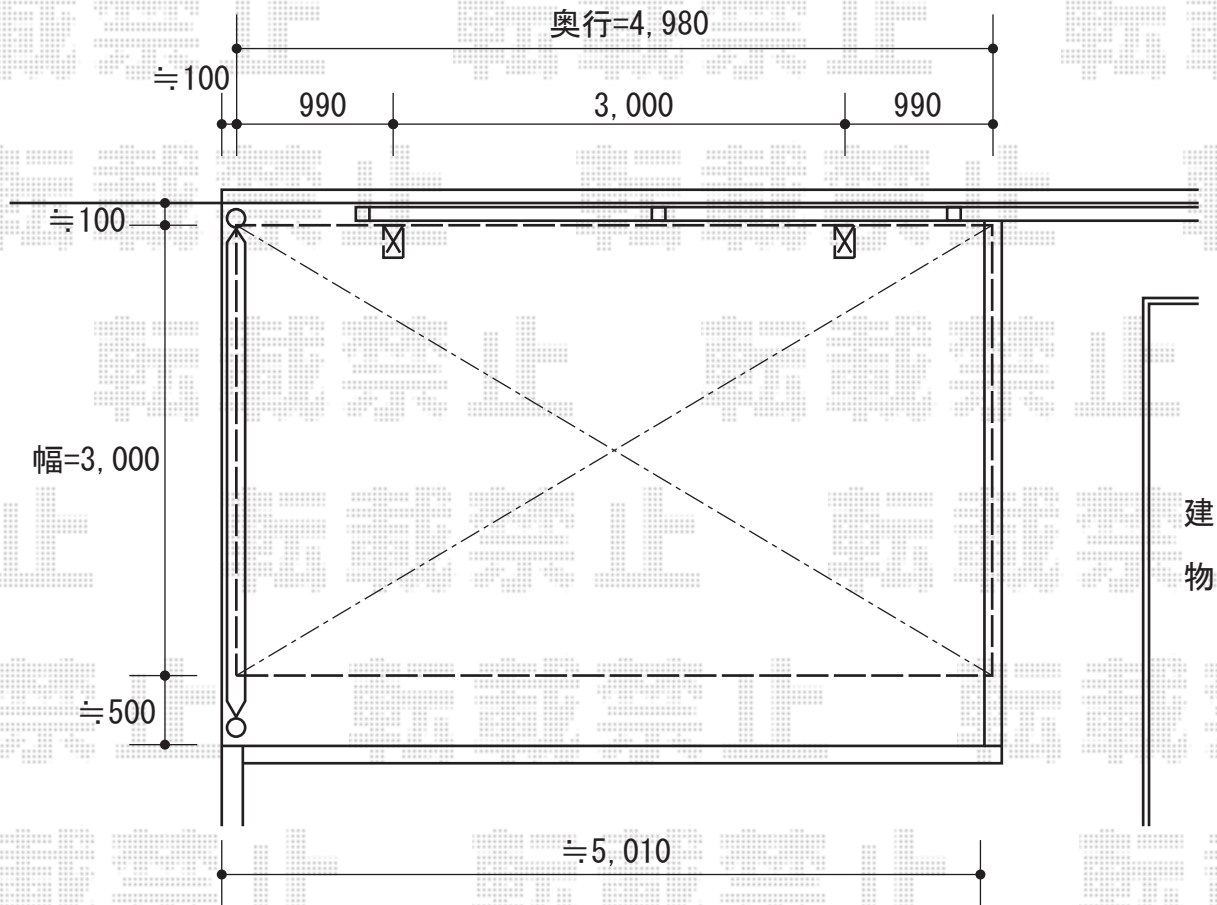

カーブポートシグマIII 積雪~20cm対応

トステム カーブポートシグマIII 積雪~20cm対応
 幅=3,000mm
 奥行=4,980mm
 色：シャイングレー
 屋根材：ポリカーボネート（クリアマット）
 柱仕様：ロング柱23仕様（有効高 約2,300mm）

現場状況や作図制限により概略図の内容と多少の違いが生じることがございます。
 施工時は、現場優先とさせて頂きたく思いますので、お立会い頂き、
 最終のご指示のほど、何卒、宜しくお願い致します。