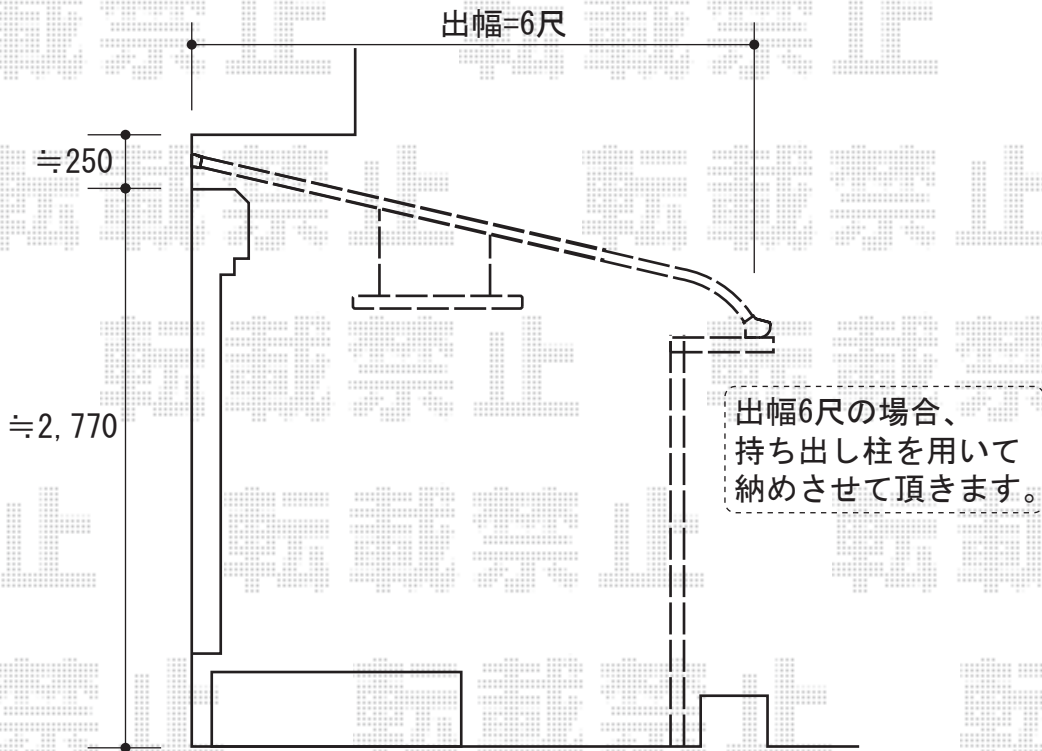

ライザーテラス I I R型 単体 テラスタイプ 積雪~20cm対応

ライザーテラス I I R型 単体 テラスタイプ 積雪~20cm対応
間口=メーター3,000 (柱芯々2,800mm 屋根幅3,020mm)
出幅=6尺 (1,785mm)
色：シャイングレー
屋根材：ポリカーボネート (ブルースモーク)
柱仕様：柱位置固定タイプ/長柱
or 柱仕様：持ち出し柱タイプ/長柱
オプション：吊り下げ物干し 標準 2本入

現場状況や作図制限により概略図の内容と多少の違いが生じることがございます。
施工時は、現場優先とさせて頂きたく思いますので、お立会い頂き、
最終のご指示のほど、何卒、宜しくお願い致します。

EX-SHOP
HTTP://WWW.EX-SHOP.NET

担当：角田