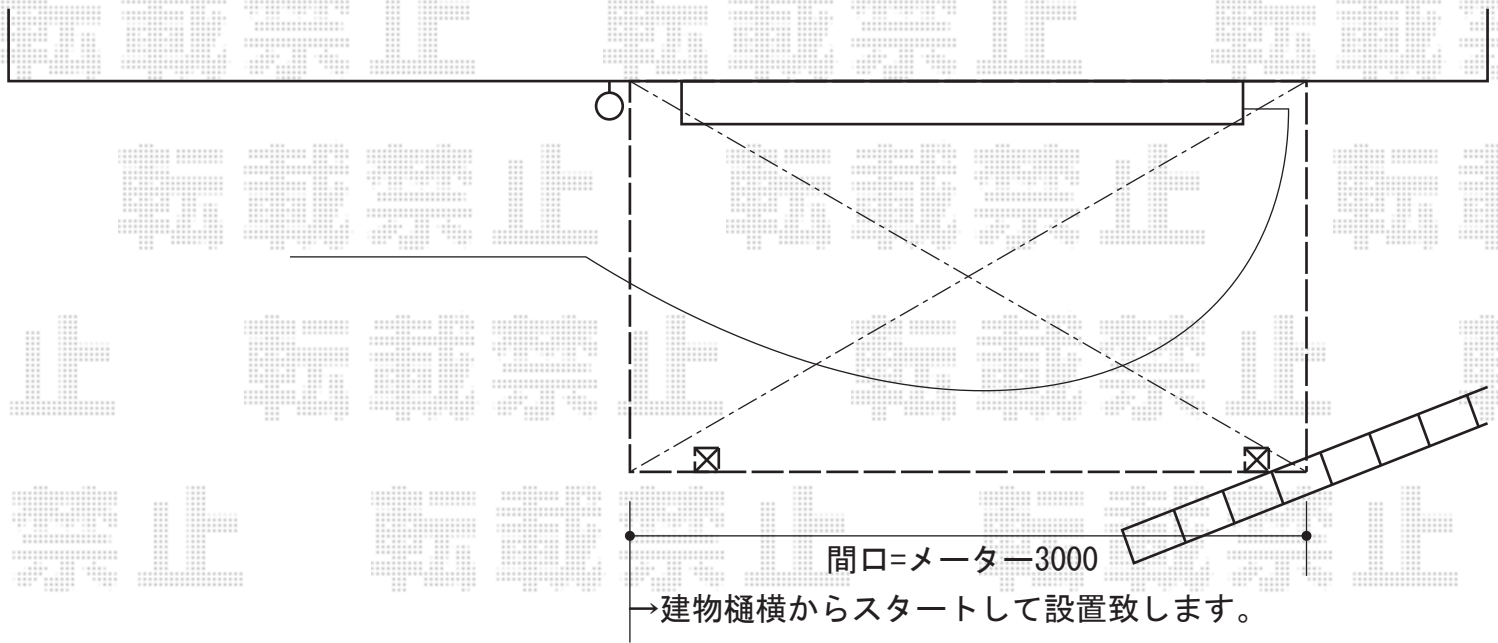

ライザーテラス I I R型 単体 テラスタイプ 積雪~20cm対応

ライザーテラス I I R型 単体 テラスタイプ 積雪~20cm対応
間口=メーター3,000 (柱芯々2,800mm 屋根幅3,020mm)
出幅=6尺 (1,785mm)
色：シャイングレー
屋根材：ポリカーボネート (ブルースモーク)
柱仕様：柱位置固定タイプ/長柱
or 柱仕様：持ち出し柱タイプ/長柱
オプション：吊り下げ物干し 標準 2本入

現場状況や作図制限により概略図の内容と多少の違いが生じることがございます。
施工時は、現場優先とさせて頂きたく思いますので、お立会い頂き、
最終のご指示のほど、何卒、宜しくお願い致します。

EX-SHOP
HTTP://WWW.EX-SHOP.NET

担当：角田