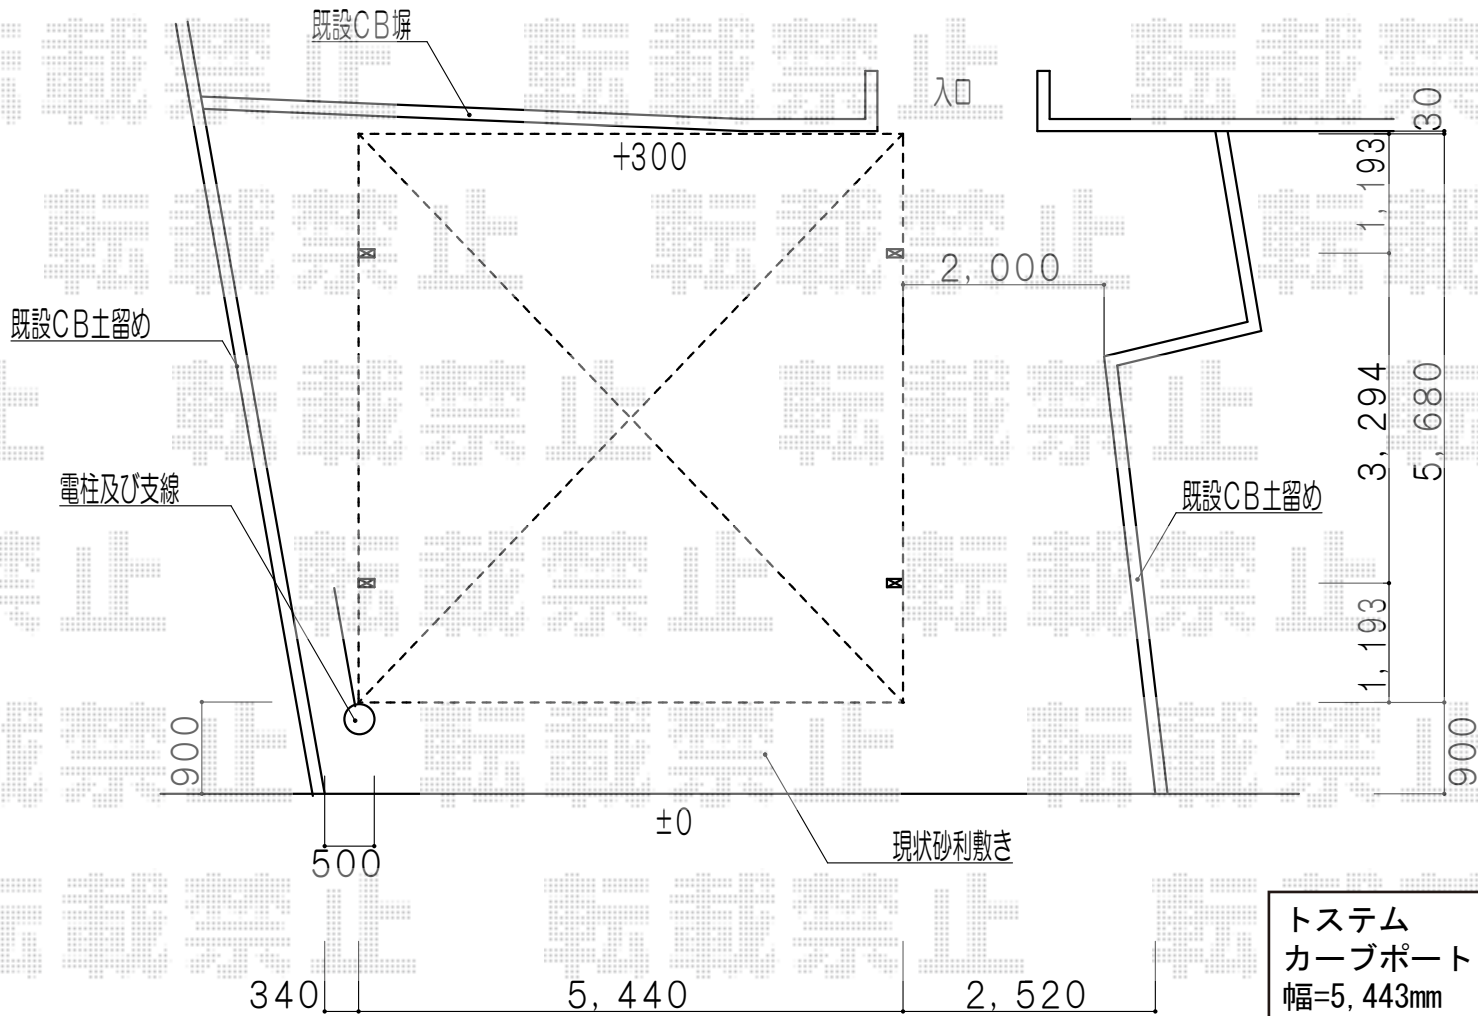

カーポート

トステム
カーブポートシグマIII ワイドタイプ 積雪~20cm対応
幅=5,443mm
奥行=5,686mm
色：オータムブラウン
屋根材：ポリカーボネート（ブラウン）
柱仕様：ロング柱23仕様（有効高 約2,300mm）

現場状況や作図制限により概略図の内容と多少の違いが生じることがございます。
施工時は、現場優先とさせて頂きたく思いますので、お立会い頂き、
最終のご指示のほど、何卒、宜しくお願い致します。